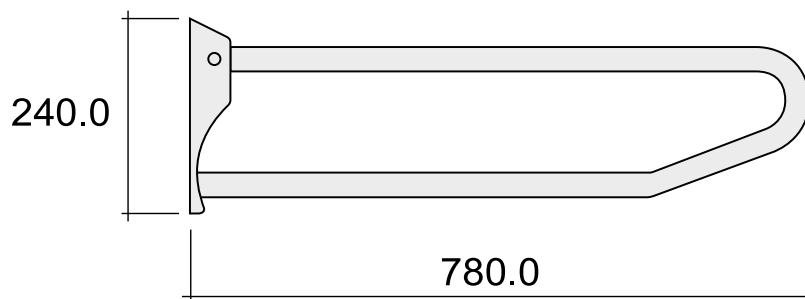

D3

Impugnatura di sostegno ribaltabile

Dim. Imballo

Peso **5,3 kg**

Pz. Pallet n° -

dimensioni in mm

<http://www.ceramicaflaminia.it/it/downloads>

©ceramicaflaminiaspa - è vietata la copia, la pubblicazione e la riproduzione anche parziale se non autorizzata