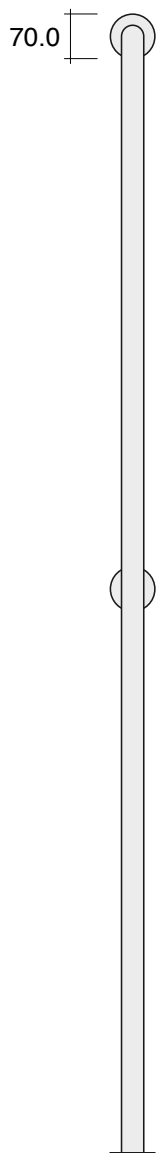

D8

Corrimano di sostegno verticale, da parete a pavimento cm 180

Dim. Imballo

Peso **3,5 kg**

Pz. Pallet n° -

dimensioni in mm

<http://www.ceramicaflaminia.it/it/downloads>

©ceramicaflaminiaspa - è vietata la copia, la pubblicazione e la riproduzione anche parziale se non autorizzata