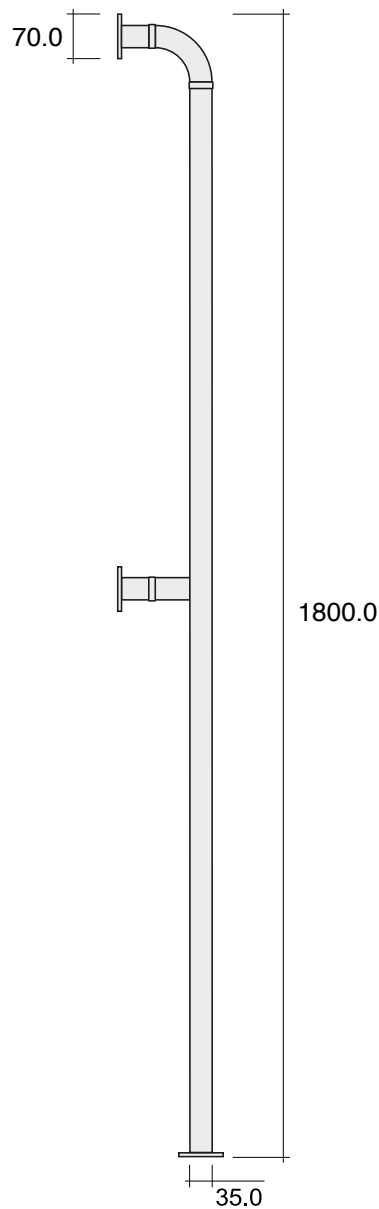

D8

Corrimano di sostegno verticale, da parete a pavimento cm 180

Dim. Imballo

Peso **3,5 kg**

Pz. Pallet n° -

dimensioni in mm

<http://www.ceramicaflaminia.it/it/downloads>

©ceramicaflaminiaspa - è vietata la copia, la pubblicazione e la riproduzione anche parziale se non autorizzata