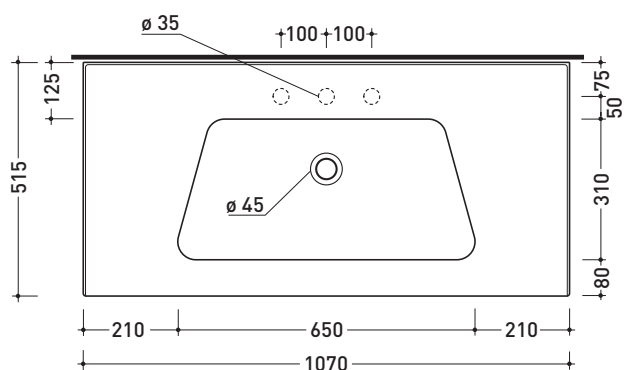

## BM105L Bloom 105

Consolle cm 107 sospesa - da mobile

• CON TROPPOPIENO • PREDISPOSTO TRE FORI RUBINETTO

Complementi: Struttura portasciugamani (BM105S)  
 Box base portaconsolle sospesa H50 2 cassette (BBX839)  
 Box base portaconsolle sospesa H50 1 cassetto (BBX835)  
 Box base portaconsolle sospesa H25 1 cassetto (BBX969)  
 Rubinetti lavabo linea ONE - NOKÈ - FOLD - X1  
 Accessori linea TWO - HOOP - NOKÈ - FOLD

Accessori tecnici: Sifone cromo (SIFL/CR) - Sifone telescopico cromo (SIFL066)  
 Piletta Stop & Go (PLSG)  
 Piletta Stop & Go in ceramica (PLCE)  
 Set 2 pezzi rubinetto filtro cromo (RF026)  
 Kit fissaggio parete (9002)

Dim. Imballo cm | Peso 27,5 kg | Pz. Pallet n° 10

CE UNI EN 14688 - CL20 Dop-No14688

vista zenitale / zenital view

vista zenitale / zenital view

vista frontale / frontal view

sezione longitudinale / section

dimensioni in mm

Le misure dimensionali riportate hanno una tolleranza del 2%

CERAMICA: finiture lucide

finiture opache