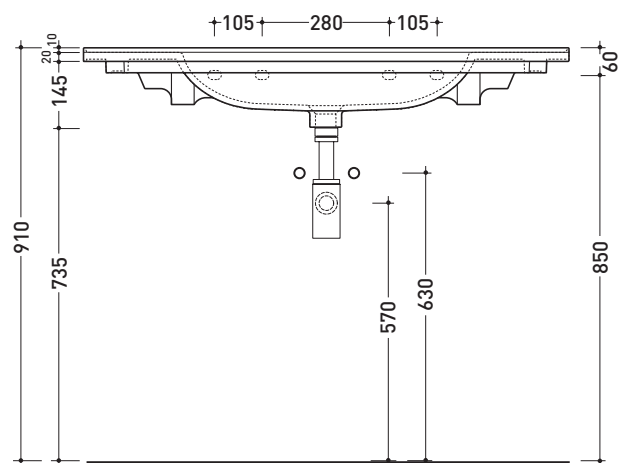

## BM105L Bloom 105

Consolle cm 107 sospesa - da mobile

• CON TROPPOPIENO • PREDISPOSTO TRE FORI RUBINETTO

Complementi: Struttura portasciugamani (BM105S)  
 Box base portaconsolle sospesa H50 2 cassette (BBX839)  
 Box base portaconsolle sospesa H50 1 cassetto (BBX835)  
 Box base portaconsolle sospesa H25 1 cassetto (BBX969)  
 Rubinetti lavabo linea ONE - NOKÈ - FOLD - X1  
 Accessori linea TWO - HOOP - NOKÈ - FOLD

Dim. Imballo cm | Peso 27,5 kg | Pz. Pallet n° 10

CE UNI EN 14688 - CL20 Dop-No14688

vista zenitale / zenital view

vista zenitale / zenital view

vista frontale / frontal view

sezione longitudinale / section

dimensioni in mm

Le misure dimensionali riportate hanno una tolleranza del 2%

CERAMICA: finiture lucide

finiture opache