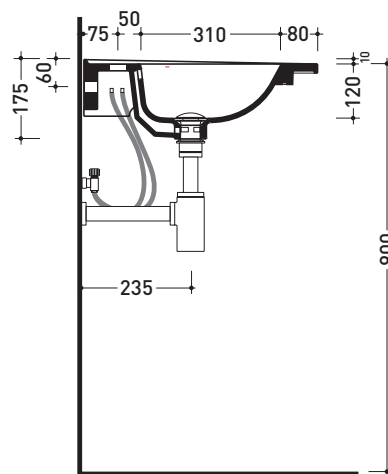

## BM105L Bloom 105

Consolle cm 107 sospesa - da mobile

• CON TROPPOPIENO • PREDISPOSTO TRE FORI RUBINETTO

Complementi: Struttura portasciugamani (BM105S)  
 Box base portaconsolle sospesa H50 2 cassette (BBX839)  
 Box base portaconsolle sospesa H50 1 cassetto (BBX835)  
 Box base portaconsolle sospesa H25 1 cassetto (BBX969)  
 Rubinetti lavabo linea ONE - NOKÈ - FOLD - X1  
 Accessori linea TWO - HOOP - NOKÈ - FOLD

Accessori tecnici: Sifone cromo (SIFL/CR) - Sifone telescopico cromo (SIFL066)  
 Piletta Stop & Go (PLSG)  
 Piletta Stop & Go in ceramica (PLCE)  
 Set 2 pezzi rubinetto filtro cromo (RF026)  
 Kit fissaggio parete (9002)

Dim. Imballo cm | Peso 27,5 kg | Pz. Pallet n° 10

CE UNI EN 14688 - CL20 Dop-No14688

vista zenitale / zenital view

vista zenitale / zenital view

vista frontale / frontal view

sezione longitudinale / section

dimensioni in mm

Le misure dimensionali riportate hanno una tolleranza del 2%

CERAMICA: finiture lucide

finiture opache