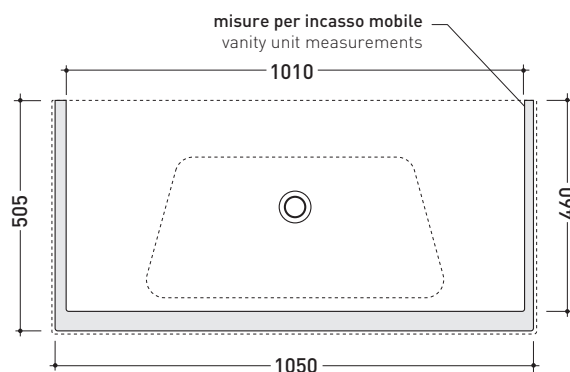

## BM105L Bloom 105

Consolle cm 107 sospesa - da mobile

• CON TROPPOPIENO • PREDISPOSTO TRE FORI RUBINETTO

Complementi: Struttura portasciugamani (BM105S)  
 Box base portaconsolle sospesa H50 2 cassette (BBX839)  
 Box base portaconsolle sospesa H50 1 cassetto (BBX835)  
 Box base portaconsolle sospesa H25 1 cassetto (BBX969)  
 Rubinetti lavabo linea ONE - NOKÈ - FOLD - X1  
 Accessori linea TWO - HOOP - NOKÈ - FOLD

Dim. Imballo cm | Peso 27,5 kg | Pz. Pallet n° 10

CE UNI EN 14688 - CL20 Dop-No14688

vista zenitale / zenital view

vista zenitale / zenital view

vista frontale / frontal view

sezione longitudinale / section

dimensioni in mm

Le misure dimensionali riportate hanno una tolleranza del 2%

CERAMICA: finiture lucide

finiture opache