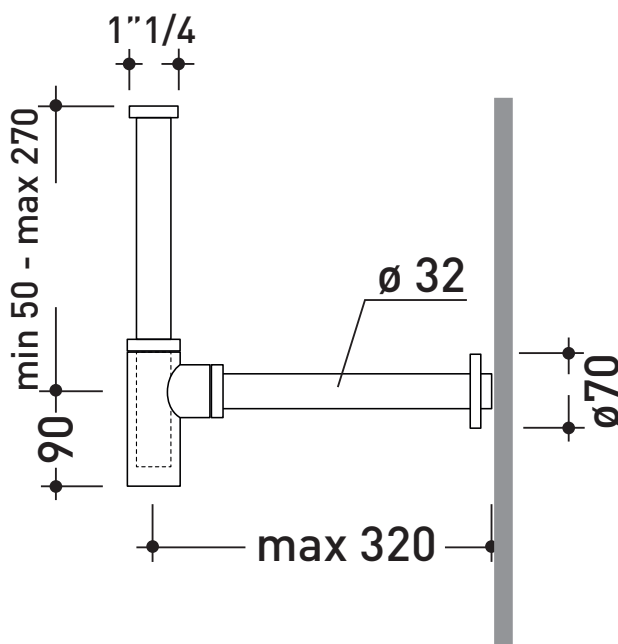

SIFL/CR

Sifone CROMO per lavabo (1"1/4)

Dim. Imballo	Peso 0,9 kg	Pz. Pallet n° -
--------------	--------------------	-----------------

SIFLNE

Sifone NERO MAT per lavabo (1"1/4)

Dim. Imballo	Peso 0,9 kg	Pz. Pallet n° -
--------------	--------------------	-----------------

SIFDR

Sifone ORO per lavabo (1"1/4)

Dim. Imballo	Peso 1,2 kg	Pz. Pallet n° -
--------------	--------------------	-----------------

dimensioni in mm

OTTONE: finiture lucide

cromo

oro

finiture opache