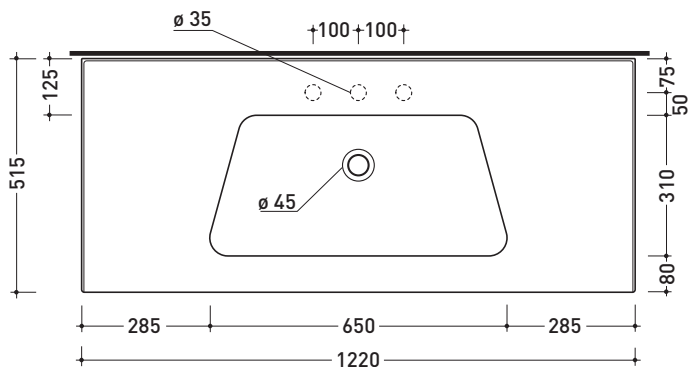

BM120L Bloom 120

Consolle cm 122 sospesa - da mobile

• CON TROPPOPIENO • PREDISPOSTO TRE FORI RUBINETTO

Complementi: Struttura portasciugamani (BM120S)
 Box base portaconsolle sospesa H50 2 cassette (BBX949)
 Box base portaconsolle sospesa H50 1 cassetto (BBX945)
 Rubinetti lavabo linea ONE - NOKĚ - FOLD - X1
 Accessori linea TWO - HOOP - NOKĚ - FOLD

Accessori tecnici: Sifone cromo (SIFL/CR) - Sifone telescopico cromo (SIFL066)
 Piletta Stop & Go (PLSG)
 Piletta Stop & Go in ceramica (PLCE)
 Set 2 pezzi rubinetto filtro cromo (RF026)
 Kit fissaggio parete (9002)

Dim. Imballo cm | Peso 31 kg | Pz. Pallet n° 10

CE UNI EN 14688 - CL20 Dop-No14688

vista zenitale / zenital view

vista zenitale / zenital view

vista frontale / frontal view

sezione longitudinale / section

dimensioni in mm

CERAMICA: finiture lucide

finiture opache

Le misure dimensionali riportate hanno una tolleranza del 2%