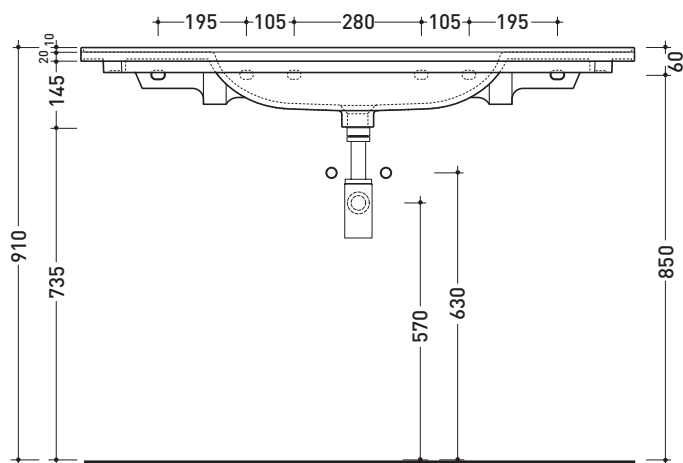

BM120L Bloom 120

Consolle cm 122 sospesa - da mobile

• CON TROPPOPIENO • PREDISPOSTO TRE FORI RUBINETTO

Complementi: Struttura portasciugamani (BM120S)
 Box base portaconsolle sospesa H50 2 cassette (BBX949)
 Box base portaconsolle sospesa H50 1 cassetto (BBX945)
 Rubinetti lavabo linea ONE - NOKĚ - FOLD - X1
 Accessori linea TWO - HOOP - NOKĚ - FOLD

Dim. Imballo cm | Peso 31 kg | Pz. Pallet n° 10

CE UNI EN 14688 - CL20 Dop-No14688

vista zenitale / zenital view

vista zenitale / zenital view

vista frontale / frontal view

sezione longitudinale / section

dimensioni in mm

CERAMICA: finiture lucide

finiture opache

Le misure dimensionali riportate hanno una tolleranza del 2%