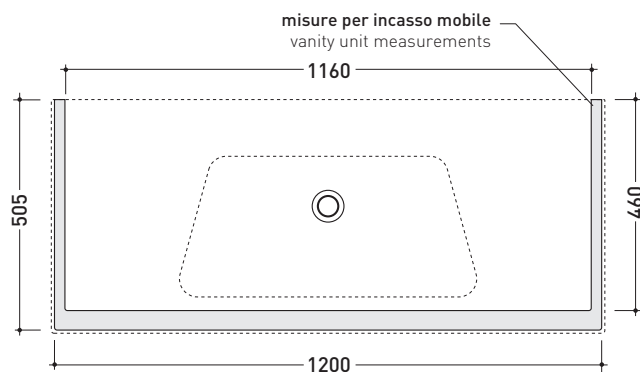

BM120L Bloom 120

Consolle cm 122 sospesa - da mobile

• CON TROPPOPIENO • PREDISPOSTO TRE FORI RUBINETTO

Complementi: Struttura portasciugamani (BM120S)
 Box base portaconsolle sospesa H50 2 cassette (BBX949)
 Box base portaconsolle sospesa H50 1 cassetto (BBX945)
 Rubinetti lavabo linea ONE - NOKĚ - FOLD - X1
 Accessori linea TWO - HOOP - NOKĚ - FOLD

Dim. Imballo cm | Peso 31 kg | Pz. Pallet n° 10

CE UNI EN 14688 - CL20 Dop-No14688

vista zenitale / zenital view

vista zenitale / zenital view

vista frontale / frontal view

sezione longitudinale / section

dimensioni in mm

CERAMICA: finiture lucide

finiture opache

Le misure dimensionali riportate hanno una tolleranza del 2%