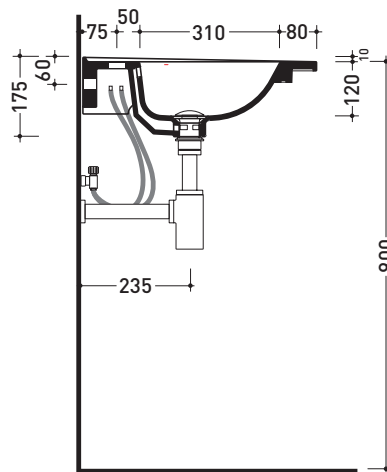

BM120L Bloom 120

Consolle cm 122 sospesa - da mobile

• CON TROPPOPIENO • PREDISPOSTO TRE FORI RUBINETTO

Complementi: Struttura portasciugamani (BM120S)
 Box base portaconsolle sospesa H50 2 cassette (BBX949)
 Box base portaconsolle sospesa H50 1 cassetto (BBX945)
 Rubinetti lavabo linea ONE - NOKĚ - FOLD - X1
 Accessori linea TWO - HOOP - NOKĚ - FOLD

Accessori tecnici: Sifone cromo (SIFL/CR) - Sifone telescopico cromo (SIFL066)
 Piletta Stop & Go (PLSG)
 Piletta Stop & Go in ceramica (PLCE)
 Set 2 pezzi rubinetto filtro cromo (RF026)
 Kit fissaggio parete (9002)

Dim. Imballo cm | Peso 31 kg | Pz. Pallet n° 10

CE UNI EN 14688 - CL20 Dop-No14688

vista zenitale / zenital view

vista zenitale / zenital view

vista frontale / frontal view

sezione longitudinale / section

dimensioni in mm

CERAMICA: finiture lucide

finiture opache

Le misure dimensionali riportate hanno una tolleranza del 2%