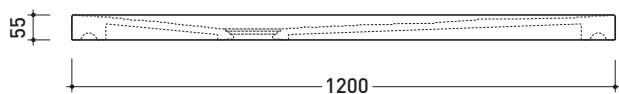

Water Drop

➔ **FLAMINIA.**

design **LUCA CIMARRA**

2005

DR120 Water Drop 120x80

Piatto doccia cm 120x80 da appoggio - incasso filo pavimento
reversibile (piletta e sifone ø 90 mm non incluso)

Complementi: Cabina doccia componibile Bamboo
Rubinetti doccia linea ONE - NOKÉ - SI - FOLD - X1
Accessori linea TWO - HOOP - NOKÉ - FOLD

Accessori tecnici: Sifone con piletta Cromo ø 90 mm (PLFR)
Sifone con piletta Ceramica ø 90 mm (PLFC)

Dim. Imballo 120,5 x 55 x 83 cm | Peso 50,2 kg | Pz. Pallet n° 10

CE UNI EN 14527 Dop-No14527

vista zenitale / zenital view

vista frontale / frontal view

sezione longitudinale / section

PILETTA CONSIGLIATA / SUGGESTED DRAIN

Piletta sifonata / Drainage
Portata / Flow rate: 0,52 l/sec (EN 274 > 0,4 l/sec)

dettaglio del bordo / shower tray rim detail

dimensioni in mm

Le misure dimensionali riportate hanno una tolleranza del 2%

CERAMIC: glossy finish

matt finish

<http://www.ceramicaflaminia.it/it/products/329-water-drop>

©ceramicaflaminiaspa - è vietata la copia, la pubblicazione e la riproduzione anche parziale se non autorizzata