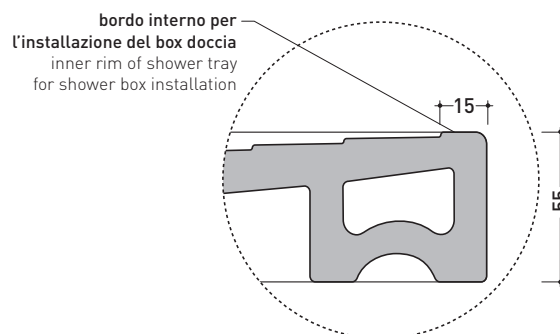

Water Drop

➔ **FLAMINIA.**

design **LUCA CIMARRA**

2005

DR120 Water Drop 120x80

Piatto doccia cm 120x80 da appoggio - incasso filo pavimento
reversibile (piletta e sifone ø 90 mm non incluso)

Complementi: Cabina doccia componibile Bamboo
Rubinetti doccia linea ONE - NOKÉ - SI - FOLD - X1
Accessori linea TWO - HOOP - NOKÉ - FOLD

Accessori tecnici: Sifone con piletta Cromo ø 90 mm (PLFR)
Sifone con piletta Ceramica ø 90 mm (PLFC)

Dim. Imballo 120,5 x 55 x 83 cm | Peso 50,2 kg | Pz. Pallet n° 10

CE UNI EN 14527 Dop-No14527

vista zenitale / zenital view

vista frontale / frontal view

sezione longitudinale / section

PILETTA CONSIGLIATA / SUGGESTED DRAIN

Piletta sifonata / Drainage
Portata / Flow rate: 0,52 l/sec (EN 274 > 0,4 l/sec)

dettaglio del bordo / shower tray rim detail

dimensioni in mm

Le misure dimensionali riportate hanno una tolleranza del 2%

CERAMIC: glossy finish

matt finish

<http://www.ceramicaflaminia.it/it/products/329-water-drop>

©ceramicaflaminiaspa - è vietata la copia, la pubblicazione e la riproduzione anche parziale se non autorizzata