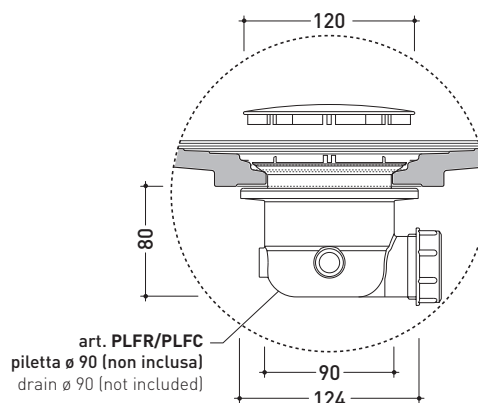

Water Drop

➔ **FLAMINIA.**

design **LUCA CIMARRA**

2005

DR120 Water Drop 120x80

Piatto doccia cm 120x80 da appoggio - incasso filo pavimento
reversibile (piletta e sifone ø 90 mm non incluso)

Complementi: Cabina doccia componibile Bamboo
Rubinetti doccia linea ONE - NOKÉ - SI - FOLD - X1
Accessori linea TWO - HOOP - NOKÉ - FOLD

Accessori tecnici: Sifone con piletta Cromo ø 90 mm (PLFR)
Sifone con piletta Ceramica ø 90 mm (PLFC)

Dim. Imballo 120,5 x 55 x 83 cm | Peso 50,2 kg | Pz. Pallet n° 10

CE UNI EN 14527 Dop-No14527

vista zenitale / zenital view

vista frontale / frontal view

sezione longitudinale / section

PILETTA CONSIGLIATA / SUGGESTED DRAIN

Piletta sifonata / Drainage
Portata / Flow rate: 0,52 l/sec (EN 274 > 0,4 l/sec)

dettaglio del bordo / shower tray rim detail

dimensioni in mm

Le misure dimensionali riportate hanno una tolleranza del 2%

CERAMIC: glossy finish

matt finish

<http://www.ceramicaflaminia.it/it/products/329-water-drop>

©ceramicaflaminiaspa - è vietata la copia, la pubblicazione e la riproduzione anche parziale se non autorizzata