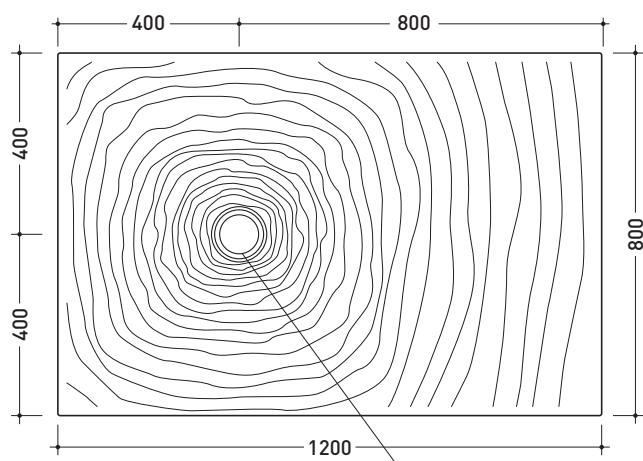

Water Drop

➔ **FLAMINIA.**

design **LUCA CIMARRA**

2005

DR120 Water Drop 120x80

Piatto doccia cm 120x80 da appoggio - incasso filo pavimento
reversibile (piletta e sifone ø 90 mm non incluso)

Complementi: Cabina doccia componibile Bamboo
Rubinetti doccia linea ONE - NOKÉ - SI - FOLD - X1
Accessori linea TWO - HOOP - NOKÉ - FOLD

Accessori tecnici: Sifone con piletta Cromo ø 90 mm (PLFR)
Sifone con piletta Ceramica ø 90 mm (PLFC)

Dim. Imballo 120,5 x 55 x 83 cm | Peso 50,2 kg | Pz. Pallet n° 10

CE UNI EN 14527 Dop-No14527

vista zenitale / zenital view

vista frontale / frontal view

sezione longitudinale / section

PILETTA CONSIGLIATA / SUGGESTED DRAIN

Piletta sifonata / Drainage
Portata / Flow rate: 0,52 l/sec (EN 274 > 0,4 l/sec)

dettaglio del bordo / shower tray rim detail

dimensioni in mm

Le misure dimensionali riportate hanno una tolleranza del 2%

CERAMIC: glossy finish

matt finish

<http://www.ceramicaflaminia.it/it/products/329-water-drop>

©ceramicaflaminiaspa - è vietata la copia, la pubblicazione e la riproduzione anche parziale se non autorizzata