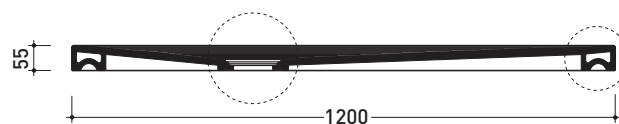

Water Drop

➔ **FLAMINIA.**

design **LUCA CIMARRA**

2005

DR120 Water Drop 120x80

Piatto doccia cm 120x80 da appoggio - incasso filo pavimento
reversibile (piletta e sifone ø 90 mm non incluso)

Complementi: Cabina doccia componibile Bamboo
Rubinetti doccia linea ONE - NOKÉ - SI - FOLD - X1
Accessori linea TWO - HOOP - NOKÉ - FOLD

Accessori tecnici: Sifone con piletta Cromo ø 90 mm (PLFR)
Sifone con piletta Ceramica ø 90 mm (PLFC)

Dim. Imballo 120,5 x 55 x 83 cm | Peso 50,2 kg | Pz. Pallet n° 10

CE UNI EN 14527 Dop-No14527

vista zenitale / zenital view

vista frontale / frontal view

sezione longitudinale / section

PILETTA CONSIGLIATA / SUGGESTED DRAIN

Piletta sifonata / Drainage
Portata / Flow rate: 0,52 l/sec (EN 274 > 0,4 l/sec)

dettaglio del bordo / shower tray rim detail

dimensioni in mm

Le misure dimensionali riportate hanno una tolleranza del 2%

CERAMIC: glossy finish

matt finish

<http://www.ceramicaflaminia.it/it/products/329-water-drop>

©ceramicaflaminiaspa - è vietata la copia, la pubblicazione e la riproduzione anche parziale se non autorizzata