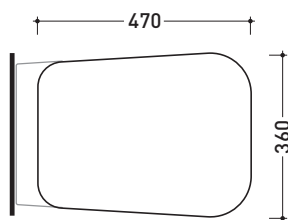

design **RODOLFO DORDONI**

2010

CMCW02

Coprivaso avvolgente in termoindurente

Complementi: Vaso Como sospeso [CM118]

Dim. Imballo 51 x 40 x 6 cm | Peso 3 kg | Pz. Pallet n° -

vista zenitale / zenital view

vista laterale / lateral view

vista frontale / frontal view

dimensioni in mm

TERMOINDURENTE: finiture lucide

bianco