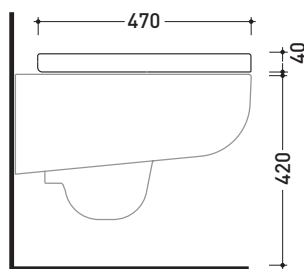

design **RODOLFO DORDONI**

2010

CMCW02

Coprivaso avvolgente in termoindurente

Complementi: Vaso Como sospeso [CM118]

Dim. Imballo 51 x 40 x 6 cm | Peso 3 kg | Pz. Pallet n° -

vista zenitale / zenital view

vista laterale / lateral view

vista frontale / frontal view

dimensioni in mm

TERMOINDURENTE: finiture lucide

bianco