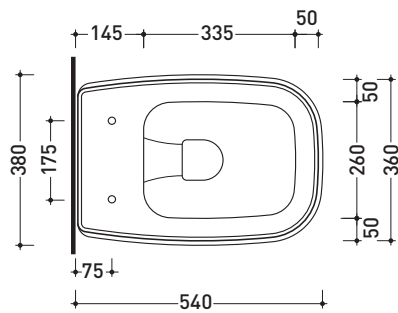

Package dim. cm | Weight 20,5 kg | Pz. Pallet n°

CE UNI EN 997

Dop-No997

vista zenitale / zenital view

vista laterale / lateral view

sezione longitudinale / section

art. 9008  
 kit di fissaggio  
 Fischer (in dotazione)  
 Fischer fixing kit  
 (included in the box)