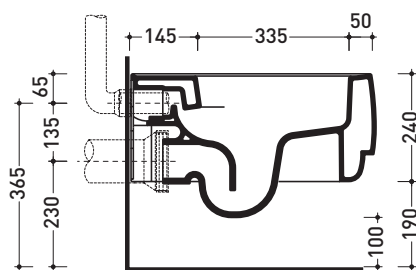

Package dim. cm | Weight 20,5 kg | Pz. Pallet n°

CE UNI EN 997

Dop-No997

vista zenitale / zenital view

vista laterale / lateral view

sezione longitudinale / section

art. 9008  
 kit di fissaggio  
 Fischer (in dotazione)  
 Fischer fixing kit  
 (included in the box)