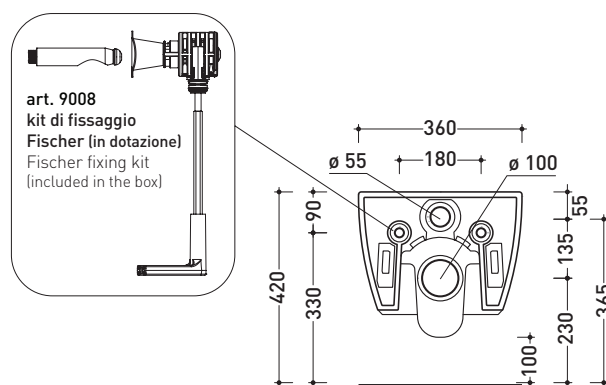

AP119 MiniApp

Vaso sospeso (completo di kit fissaggio art. 9008)

Complementi: **Coprivaso avvolgente in termoindurente a discesa rallentata (QKCW07)**
Coprivaso SLIM in termoindurente a discesa rallentata (QKCW09)
 Accessori linea TWO - HOOP - NOKÈ - FOLD

Accessori tecnici: **Staffa di fissaggio universale per vasi e bidet sospesi (41/P)**

Dim. Imballo | Peso **21 kg** | Pz. Pallet n° **18**

CE UNI EN 997 Dop-No997

vista zenitale / zenital view

vista laterale / lateral view

sezione longitudinale / section

vista retro / back view

dimensioni in mm

Le misure dimensionali riportate hanno una tolleranza del 2%

CERAMICA: finiture lucide

bianco

FLAMINIA consiglia l'abbinamento di questo Wc con passo rapido/flussometro e cassette alte tradizionali.