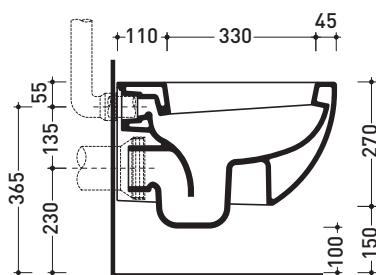

AP119 MiniApp

Vaso sospeso (completo di kit fissaggio art. 9008)

Complementi: **Coprivaso avvolgente in termoindurente a discesa rallentata (QKCW07)**
Coprivaso SLIM in termoindurente a discesa rallentata (QKCW09)
 Accessori linea TWO - HOOP - NOKÈ - FOLD

Accessori tecnici: **Staffa di fissaggio universale per vasi e bidet sospesi (41/P)**

Dim. Imballo | Peso **21 kg** | Pz. Pallet n° **18**

CE UNI EN 997 Dop-No997

vista zenitale / zenital view

vista laterale / lateral view

sezione longitudinale / section

vista retro / back view

dimensioni in mm

Le misure dimensionali riportate hanno una tolleranza del 2%

CERAMICA: finiture lucide

bianco

FLAMINIA consiglia l'abbinamento di questo Wc con passo rapido/flussometro e cassette alte tradizionali.