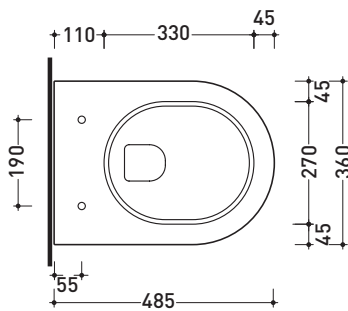

AP119 MiniApp

Vaso sospeso (completo di kit fissaggio art. 9008)

Complementi: **Coprivaso avvolgente in termoindurente a discesa rallentata (QKCW07)**
Coprivaso SLIM in termoindurente a discesa rallentata (QKCW09)
 Accessori linea TWO - HOOP - NOKÈ - FOLD

Accessori tecnici: **Staffa di fissaggio universale per vasi e bidet sospesi (41/P)**

Dim. Imballo | Peso **21 kg** | Pz. Pallet n° **18**

CE UNI EN 997 Dop-No997

vista zenitale / zenital view

vista laterale / lateral view

sezione longitudinale / section

vista retro / back view

dimensioni in mm

Le misure dimensionali riportate hanno una tolleranza del 2%

CERAMICA: finiture lucide

bianco

FLAMINIA consiglia l'abbinamento di questo Wc con passo rapido/flussometro e cassette alte tradizionali.