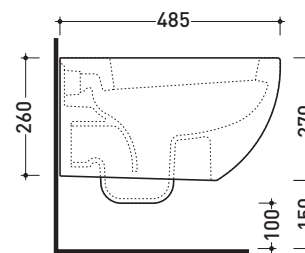

AP119 MiniApp

Vaso sospeso (completo di kit fissaggio art. 9008)

Complementi: **Coprivaso avvolgente in termoindurente a discesa rallentata (QKCW07)**
Coprivaso SLIM in termoindurente a discesa rallentata (QKCW09)
 Accessori linea TWO - HOOP - NOKÈ - FOLD

Accessori tecnici: **Staffa di fissaggio universale per vasi e bidet sospesi (41/P)**

Dim. Imballo | Peso **21 kg** | Pz. Pallet n° **18**

CE UNI EN 997 Dop-No997

vista zenitale / zenital view

vista laterale / lateral view

sezione longitudinale / section

vista retro / back view

dimensioni in mm

Le misure dimensionali riportate hanno una tolleranza del 2%

CERAMICA: finiture lucide

bianco

FLAMINIA consiglia l'abbinamento di questo Wc con passo rapido/flussometro e cassette alte tradizionali.