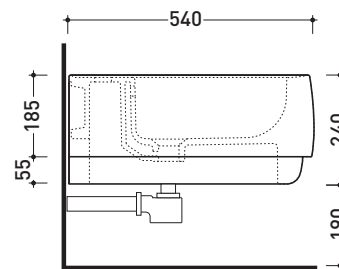

Accessori tecnici: **Staffa di fissaggio universale per vasi e bidet sospesi (41/P)**
Sifone ribassato cromo (SIFB/CR)
Piletta Stop & Go (PLSG)
Piletta Stop & Go in ceramica (PLCE)
Set 2 pezzi rubinetto filtro cromo (RF026)

Dim. Imballo **cm** | Peso **19 kg** | Pz. Pallet n°

CE UNI EN 14528 - CL20 Dop-No14528

vista zenitale / zenital view

vista laterale / lateral view

sezione longitudinale / section

vista retro / back view

dimensioni in mm

Le misure dimensionali riportate hanno una tolleranza del 2%

CERAMICA: finiture lucide

finiture opache

bianco

latte

grafite

argilla

<http://www.ceramicaflaminia.it/it/products/345-flag>