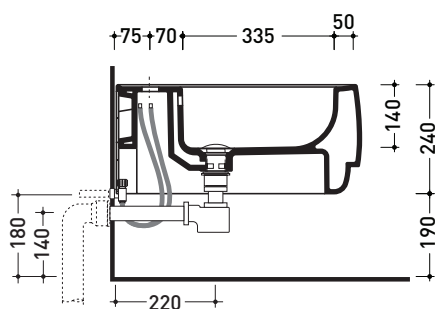

Dim. Imballo **cm** | Peso **19 kg** | Pz. Pallet n°

CE UNI EN 14528 - CL20 Dop-No14528

vista zenitale / zenital view

vista laterale / lateral view

sezione longitudinale / section

vista retro / back view

dimensioni in mm

Le misure dimensionali riportate hanno una tolleranza del 2%

CERAMICA: finiture lucide

finiture opache

bianco

latte

grafite

argilla

<http://www.ceramicaflaminia.it/it/products/345-flag>