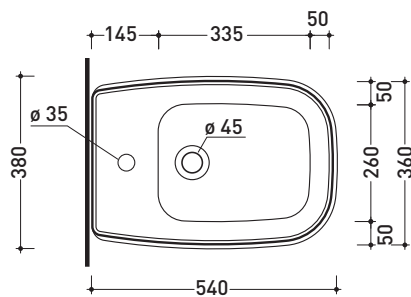

design **ALESSIO PINTO**

2019

FG218

Bidet sospeso monoforo (completo di kit fissaggio art. 9008)

• CON TROPPOPIENO • SENZA FORO RUBINETTO SU RICHIESTA

Complementi: **Rubinetti bidet linea ONE - NOKÈ - SI - FOLD - X1**
Accessori linea TWO - HOOP - NOKÈ - FOLD

Dim. Imballo **cm** | Peso **19 kg** | Pz. Pallet n°

CE UNI EN 14528 - CL20 Dop-No14528

vista zenitale / zenital view

vista laterale / lateral view

sezione longitudinale / section

vista retro / back view

dimensioni in mm

Le misure dimensionali riportate hanno una tolleranza del 2%

CERAMICA: finiture lucide

finiture opache

bianco

latte

grafite

argilla

<http://www.ceramicaflaminia.it/it/products/345-flag>