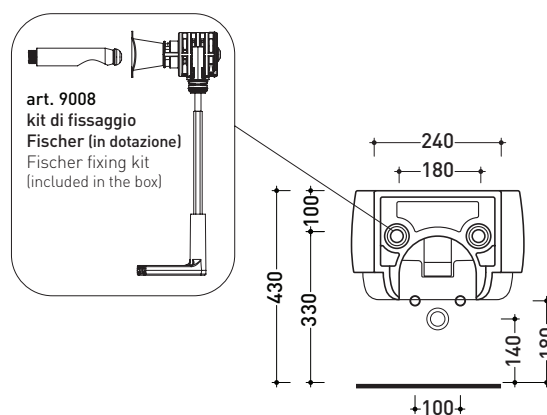

Accessori tecnici: **Staffa di fissaggio universale per vasi e bidet sospesi (41/P)**
Sifone ribassato cromo (SIFB/CR)
Piletta Stop & Go (PLSG)
Piletta Stop & Go in ceramica (PLCE)
Set 2 pezzi rubinetto filtro cromo (RF026)

Dim. Imballo **cm** | Peso **19 kg** | Pz. Pallet n°

CE UNI EN 14528 - CL20 Dop-No14528

vista zenitale / zenital view

vista laterale / lateral view

sezione longitudinale / section

vista retro / back view

dimensioni in mm