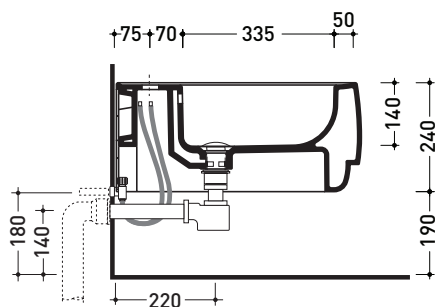

Package dim. **cm** | Weight **19 kg** | Pz. Pallet n°

CE UNI EN 14528 - CL20 Dop-No14528

vista zenitale / zenital view

vista laterale / lateral view

sezione longitudinale / section

vista retro / back view