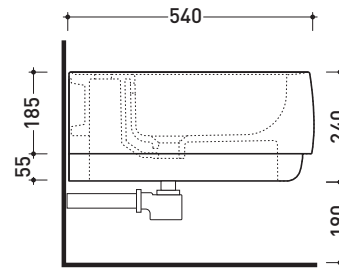

Package dim. **cm** | Weight **19 kg** | Pz. Pallet n°

CE UNI EN 14528 - CL20 Dop-No14528

vista zenitale / zenital view

vista laterale / lateral view

sezione longitudinale / section

vista retro / back view