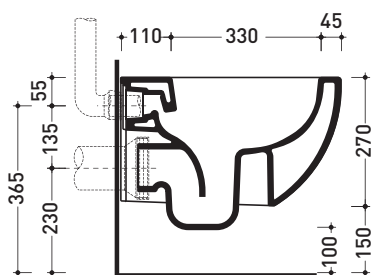

Accessori tecnici: **Staffa di fissaggio universale per vasi e bidet sospesi (41/P)**

Dim. Imballo | Peso **21,5 kg** | Pz. Pallet n° **18**

CE UNI EN 997

Dop-No997

vista zenitale / zenital view

vista laterale / lateral view

sezione longitudinale / section

art. 9008
 kit di fissaggio
 Fischer (in dotazione)
 Fischer fixing kit
 (included in the box)

vista retro / back view

dimensioni in mm

Le misure dimensionali riportate hanno una tolleranza del 2%