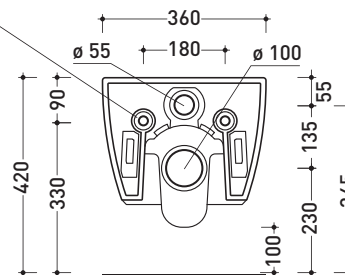

Accessori tecnici: **Staffa di fissaggio universale per vasi e bidet sospesi (41/P)**

Dim. Imballo | Peso **21,5 kg** | Pz. Pallet n° **18**

CE UNI EN 997

Dop-No997

vista zenitale / zenital view

vista laterale / lateral view

sezione longitudinale / section

art. 9008
 kit di fissaggio
 Fischer (in dotazione)
 Fischer fixing kit
 (included in the box)

vista retro / back view

dimensioni in mm

Le misure dimensionali riportate hanno una tolleranza del 2%