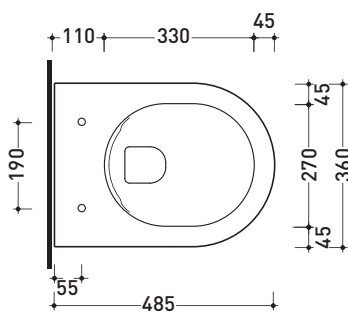

AP119G MiniApp

Vaso sospeso con sistema **goclean®** [completo di kit fissaggio art. 9008]

Complementi: **Coprivaso avvolgente in termoindurente a discesa rallentata (QKCW07)**
Coprivaso SLIM in termoindurente a discesa rallentata (QKCW09)
 Accessori linea TWO - HOOP - NOKÈ - FOLD

Accessori tecnici: **Staffa di fissaggio universale per vasi e bidet sospesi (41/P)**

Dim. Imballo | Peso **21,5 kg** | Pz. Pallet n° **18**

CE UNI EN 997

Dop-No997

vista zenitale / zenital view

vista laterale / lateral view

sezione longitudinale / section

art. 9008
 kit di fissaggio
 Fischer (in dotazione)
 Fischer fixing kit
 (included in the box)

vista retro / back view

dimensioni in mm

Le misure dimensionali riportate hanno una tolleranza del 2%