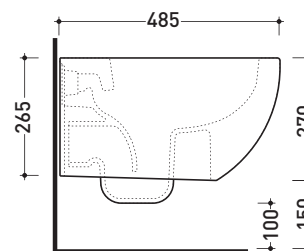

Accessori tecnici: **Staffa di fissaggio universale per vasi e bidet sospesi (41/P)**

Dim. Imballo | Peso **21,5 kg** | Pz. Pallet n° **18**

CE UNI EN 997

Dop-No997

vista zenitale / zenital view

vista laterale / lateral view

sezione longitudinale / section

art. 9008
 kit di fissaggio
 Fischer (in dotazione)
 Fischer fixing kit
 (included in the box)

vista retro / back view

dimensioni in mm

Le misure dimensionali riportate hanno una tolleranza del 2%