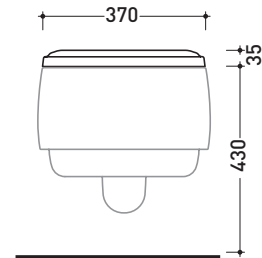

Comple-
ments:

Flag wall hung wc **goclean** (FG118G)

Package dim. **cm**

Weight **3,2 kg**

Pz. Pallet n° -

vista zenitale / zenital view

vista laterale / lateral view

vista frontale / frontal view