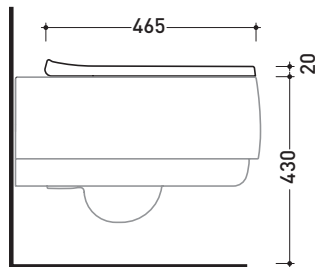

Comple-
ments:

Flag wall hung wc **goclean** (FG118G)

Package dim. **cm**

Weight **3,2 kg**

Pz. Pallet n° -

vista zenitale / zenital view

vista laterale / lateral view

vista frontale / frontal view