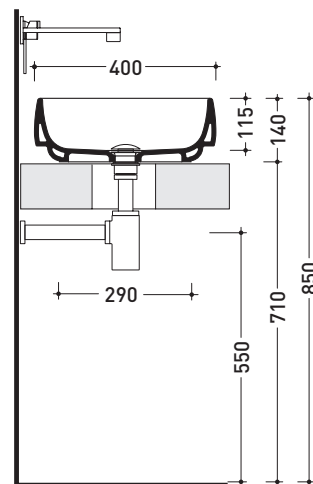

design **ALESSIO PINTO**

2019

FG40A Flag 40

Lavabo cm 40 da appoggio

• SENZA TROPPOPIENO

Complementi: **Mensola Forty6** (F6PS65)
Struttura Filo 60 / 75 (FI60SV - FI75SV - FI75SC)
Arredi BOX - prof. 37
Arredi BOX - prof. 50
Rubinetti lavabo linea ONE - NOKÈ - SI - FOLD - X1
Accessori linea TWO - HOOP - NOKÈ - FOLD

Dim. Imballo cm | Peso **8,6 kg** | Pz. Pallet n° **42**

CE UNI EN 14688 - CL00 Dop-No14688

vista zenitale / zenital view

vista zenitale / zenital view

vista frontale / frontal view

sezione longitudinale / section

dimensioni in mm

Le misure dimensionali riportate hanno una tolleranza del 2%

CERAMICA: finiture lucide

finiture opache

<http://www.ceramicaflaminia.it/it/products/345-flag>

©ceramicaflaminiaspa - è vietata la copia, la pubblicazione e la riproduzione anche parziale se non autorizzata