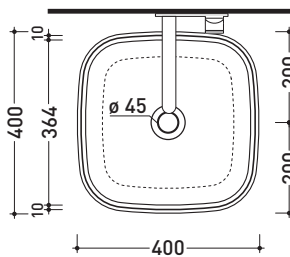

design **ALESSIO PINTO**

2019

FG40A Flag 40

Lavabo cm 40 da appoggio

• SENZA TROPPOPIENO

Complementi: **Mensola Forty6** (F6PS65)
Struttura Filo 60 / 75 (FI60SV - FI75SV - FI75SC)
Arredi BOX - prof. 37
Arredi BOX - prof. 50
Rubinetti lavabo linea ONE - NOKÈ - SI - FOLD - X1
Accessori linea TWO - HOOP - NOKÈ - FOLD

Dim. Imballo cm | Peso **8,6 kg** | Pz. Pallet n° **42**

CE UNI EN 14688 - CL00 Dop-No14688

vista zenitale / zenital view

vista zenitale / zenital view

vista frontale / frontal view

sezione longitudinale / section

dimensioni in mm

Le misure dimensionali riportate hanno una tolleranza del 2%

CERAMICA: finiture lucide

finiture opache

<http://www.ceramicaflaminia.it/it/products/345-flag>

©ceramicaflaminiaspa - è vietata la copia, la pubblicazione e la riproduzione anche parziale se non autorizzata