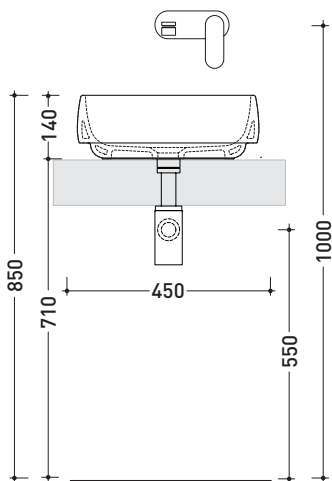

design **ALESSIO PINTO**

2019

FG40A Flag 40

Lavabo cm 40 da appoggio

• SENZA TROPPOPIENO

Complementi: **Mensola Forty6** (F6PS65)
Struttura Filo 60 / 75 (FI60SV - FI75SV - FI75SC)
Arredi BOX - prof. 37
Arredi BOX - prof. 50
Rubinetti lavabo linea ONE - NOKÈ - SI - FOLD - X1
Accessori linea TWO - HOOP - NOKÈ - FOLD

Dim. Imballo cm | Peso **8,6 kg** | Pz. Pallet n° **42**

CE UNI EN 14688 - CL00 Dop-No14688

vista zenitale / zenital view

vista zenitale / zenital view

vista frontale / frontal view

sezione longitudinale / section

dimensioni in mm

Le misure dimensionali riportate hanno una tolleranza del 2%

CERAMICA: finiture lucide

finiture opache

<http://www.ceramicaflaminia.it/it/products/345-flag>

©ceramicaflaminiaspa - è vietata la copia, la pubblicazione e la riproduzione anche parziale se non autorizzata