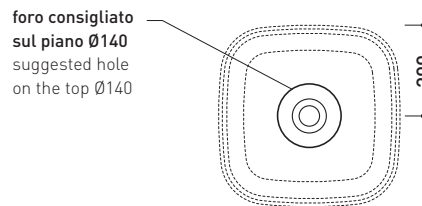

design **ALESSIO PINTO**

2019

FG40A Flag 40

Lavabo cm 40 da appoggio

• SENZA TROPPOPIENO

Complementi: **Mensola Forty6** (F6PS65)
Struttura Filo 60 / 75 (FI60SV - FI75SV - FI75SC)
Arredi BOX - prof. 37
Arredi BOX - prof. 50
Rubinetti lavabo linea ONE - NOKÈ - SI - FOLD - X1
Accessori linea TWO - HOOP - NOKÈ - FOLD

Accessori tecnici: **Sifone cromo** (SIFL/CR) - **Sifone telescopico cromo** (SIFL066)
Piletta Stop & Go (PLSG)
Piletta Stop & Go in ceramica (PLCE)
Piletta con troppopieno integrato in ceramica (PLTPCE)
Piletta con troppopieno integrato CROMO (PLTPCR)
Set 2 pezzi rubinetto filtro cromo (RF026)

Dim. Imballo cm | Peso **8,6 kg** | Pz. Pallet n° **42**

CE UNI EN 14688 - CL00 Dop-No14688

vista zenitale / zenital view

vista zenitale / zenital view

vista frontale / frontal view

sezione longitudinale / section

dimensioni in mm

Le misure dimensionali riportate hanno una tolleranza del 2%

CERAMICA: finiture lucide

finiture opache

<http://www.ceramicaflaminia.it/it/products/345-flag>

©ceramicaflaminiaspa - è vietata la copia, la pubblicazione e la riproduzione anche parziale se non autorizzata