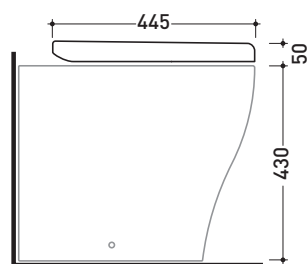

Package dim. **47 x 39 x 5 cm** | Weight **3,5 kg** | Pz. Pallet n° -

CE

art. AP117G - AP117RG
vista zenitale / zenital view

art. AP118 - AP118G
vista zenitale / zenital view

art. AP119 - AP119G
vista zenitale / zenital view

art. AP117G - AP117RG
vista laterale / lateral view

art. AP118 - AP118G
vista laterale / lateral view

art. AP119 - AP119G
vista laterale / lateral view

sizes in mm

THERMOSETTING: glossy finish

matt finish