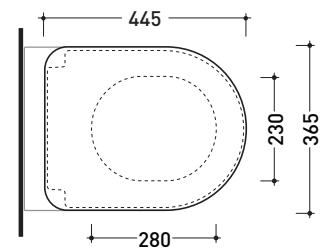

Package dim. **47 x 39 x 5 cm** | Weight **3,5 kg** | Pz. Pallet n° -

CE

art. AP117G - AP117RG
vista zenitale / zenital view

art. AP118 - AP118G
vista zenitale / zenital view

art. AP119 - AP119G
vista zenitale / zenital view

art. AP117G - AP117RG
vista laterale / lateral view

art. AP118 - AP118G
vista laterale / lateral view

art. AP119 - AP119G
vista laterale / lateral view

sizes in mm

THERMOSETTING: glossy finish

matt finish