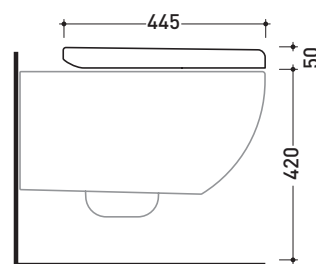

Package dim. **47 x 39 x 5 cm** | Weight **3,5 kg** | Pz. Pallet n° -

CE

art. AP117G - AP117RG
vista zenitale / zenital view

art. AP118 - AP118G
vista zenitale / zenital view

art. AP119 - AP119G
vista zenitale / zenital view

art. AP117G - AP117RG
vista laterale / lateral view

art. AP118 - AP118G
vista laterale / lateral view

art. AP119 - AP119G
vista laterale / lateral view

sizes in mm

THERMOSETTING: glossy finish

matt finish