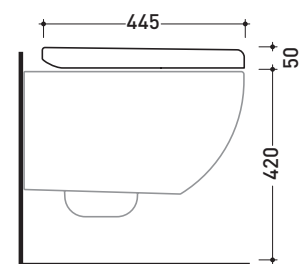

Package dim. **47 x 39 x 5 cm** | Weight **3,5 kg** | Pz. Pallet n° -

CE

art. AP117G - AP117RG
vista zenitale / zenital view

art. AP118 - AP118G
vista zenitale / zenital view

art. AP119 - AP119G
vista zenitale / zenital view

art. AP117G - AP117RG
vista laterale / lateral view

art. AP118 - AP118G
vista laterale / lateral view

art. AP119 - AP119G
vista laterale / lateral view

sizes in mm

THERMOSETTING: glossy finish

matt finish