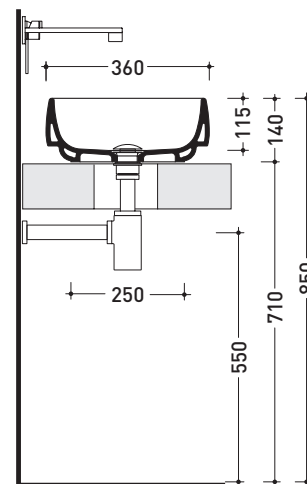

design **ALESSIO PINTO**

2019

FG50A Flag 50

Lavabo cm 50 da appoggio

• SENZA TROPPOPIENO

Complementi: **Mensola Forty6** (F6PS65)
Struttura Filo 60 / 75 (FI60SV - FI75SV - FI75SC)
Arredi BOX - prof. 37
Arredi BOX - prof. 50
Rubinetti lavabo linea ONE - NOKÈ - SI - FOLD - X1
Accessori linea TWO - HOOP - NOKÈ - FOLD

Dim. Imballo cm | Peso **10 kg** | Pz. Pallet n° **18**

CE UNI EN 14688 - CL00 Dop-No14688

vista zenitale / zenital view

vista zenitale / zenital view

vista frontale / frontal view

sezione longitudinale / section

dimensioni in mm

Le misure dimensionali riportate hanno una tolleranza del 2%

CERAMICA: finiture lucide

finiture opache

<http://www.ceramicaflaminia.it/it/products/345-flag>

©ceramicaflaminiaspa - è vietata la copia, la pubblicazione e la riproduzione anche parziale se non autorizzata