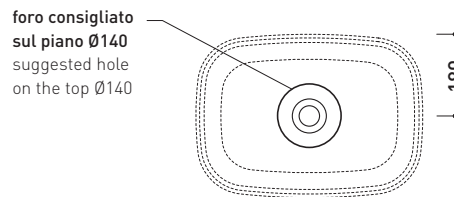

design **ALESSIO PINTO**

2019

FG50A Flag 50

Lavabo cm 50 da appoggio

• SENZA TROPPOPIENO

Complementi: **Mensola Forty6** (F6PS65)
Struttura Filo 60 / 75 (FI60SV - FI75SV - FI75SC)
Arredi BOX - prof. 37
Arredi BOX - prof. 50
Rubinetti lavabo linea ONE - NOKÈ - SI - FOLD - X1
Accessori linea TWO - HOOP - NOKÈ - FOLD

Accessori tecnici: **Sifone cromo** (SIFL/CR) - **Sifone telescopico cromo** (SIFL066)
Piletta Stop & Go (PLSG)
Piletta Stop & Go in ceramica (PLCE)
Piletta con troppopieno integrato in ceramica (PLTPCE)
Piletta con troppopieno integrato CROMO (PLTPCR)
Set 2 pezzi rubinetto filtro cromo (RF026)

Dim. Imballo cm | Peso **10 kg** | Pz. Pallet n° **18**

CE UNI EN 14688 - CL00 Dop-No14688

vista zenitale / zenital view

vista zenitale / zenital view

vista frontale / frontal view

sezione longitudinale / section

dimensioni in mm

Le misure dimensionali riportate hanno una tolleranza del 2%

CERAMICA: finiture lucide

finiture opache

<http://www.ceramicaflaminia.it/it/products/345-flag>

©ceramicaflaminiaspa - è vietata la copia, la pubblicazione e la riproduzione anche parziale se non autorizzata