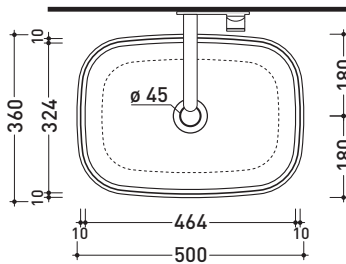

design **ALESSIO PINTO**

2019

FG50A Flag 50

Lavabo cm 50 da appoggio

• SENZA TROPPOPIENO

Complementi: **Mensola Forty6** (F6PS65)
Struttura Filo 60 / 75 (FI60SV - FI75SV - FI75SC)
Arredi BOX - prof. 37
Arredi BOX - prof. 50
Rubinetti lavabo linea ONE - NOKÈ - SI - FOLD - X1
Accessori linea TWO - HOOP - NOKÈ - FOLD

Dim. Imballo cm | Peso **10 kg** | Pz. Pallet n° **18**

CE UNI EN 14688 - CL00 Dop-No14688

vista zenitale / zenital view

vista zenitale / zenital view

vista frontale / frontal view

sezione longitudinale / section

dimensioni in mm

Le misure dimensionali riportate hanno una tolleranza del 2%

CERAMICA: finiture lucide

finiture opache

<http://www.ceramicaflaminia.it/it/products/345-flag>

©ceramicaflaminiaspa - è vietata la copia, la pubblicazione e la riproduzione anche parziale se non autorizzata