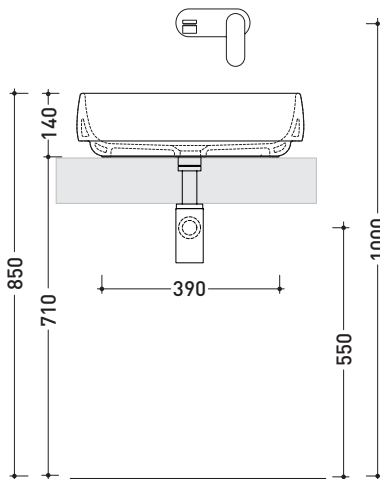

design **ALESSIO PINTO**

2019

FG50A Flag 50

Lavabo cm 50 da appoggio

• SENZA TROPPOPIENO

Complementi: **Mensola Forty6** (F6PS65)
Struttura Filo 60 / 75 (FI60SV - FI75SV - FI75SC)
Arredi BOX - prof. 37
Arredi BOX - prof. 50
Rubinetti lavabo linea ONE - NOKÈ - SI - FOLD - X1
Accessori linea TWO - HOOP - NOKÈ - FOLD

Dim. Imballo cm | Peso **10 kg** | Pz. Pallet n° **18**

CE UNI EN 14688 - CL00 Dop-No14688

vista zenitale / zenital view

vista zenitale / zenital view

vista frontale / frontal view

sezione longitudinale / section

dimensioni in mm

Le misure dimensionali riportate hanno una tolleranza del 2%

CERAMICA: finiture lucide

finiture opache

<http://www.ceramicaflaminia.it/it/products/345-flag>

©ceramicaflaminiaspa - è vietata la copia, la pubblicazione e la riproduzione anche parziale se non autorizzata