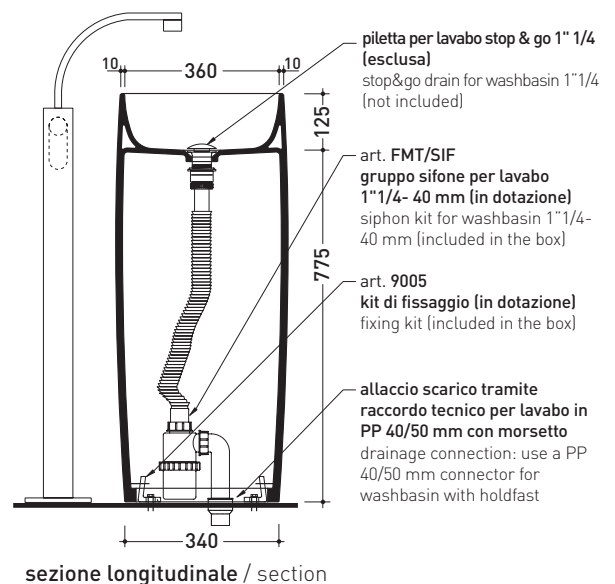

design **ALESSIO PINTO**

2019

FG52C MonoFlag

Lavabo a colonna cm 54 da centro stanza

(completo di kit di fissaggio a pavimento art. 9005 e sifone art. FMT/SIF)

●SENZA TROPPOPIENO ●SENZA PIANO RUBINETTERIA

Complementi: **Rubinetti lavabo linea ONE - NOKÈ - SI - FOLD - X1**
Accessori linea TWO - HOOP - NOKÈ - FOLD

Accessori tecnici:
Piletta Stop & Go (PLSG)
Piletta Stop & Go in ceramica (PLCE)
Piletta con troppopieno integrato in ceramica (PLTPCE)
Piletta con troppopieno integrato CROMO (PLTPCR)

Dim. Imballo cm | Peso **49 kg** | Pz. Pallet n° -

CE

dimensioni in mm

Le misure dimensionali riportate hanno una tolleranza del 2%

CERAMICA: finiture lucide

finiture opache

<http://www.ceramicaflaminia.it/it/products/345-flag>

©ceramicaflaminiaspa - è vietata la copia, la pubblicazione e la riproduzione anche parziale se non autorizzata