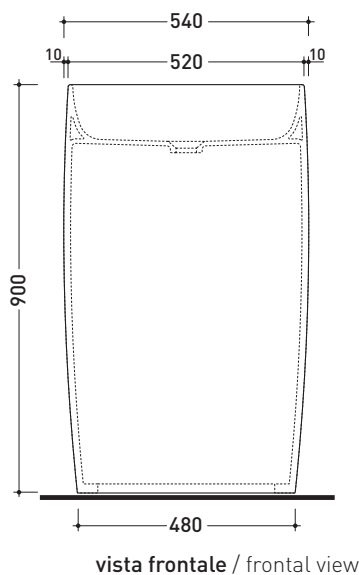

design **ALESSIO PINTO**

2019

FG52C MonoFlag

Lavabo a colonna cm 54 da centro stanza

(completo di kit di fissaggio a pavimento art. 9005 e sifone art. FMT/SIF)

●SENZA TROPPOPIENO ●SENZA PIANO RUBINETTERIA

Complementi: **Rubinetti lavabo linea ONE - NOKÈ - SI - FOLD - X1**
Accessori linea TWO - HOOP - NOKÈ - FOLD

Accessori tecnici:
Piletta Stop & Go (PLSG)
Piletta Stop & Go in ceramica (PLCE)
Piletta con troppopieno integrato in ceramica (PLTPCE)
Piletta con troppopieno integrato CROMO (PLTPCR)

Dim. Imballo cm | Peso **49 kg** | Pz. Pallet n° -

CE

dimensioni in mm

Le misure dimensionali riportate hanno una tolleranza del 2%

CERAMICA: finiture lucide

finiture opache

<http://www.ceramicaflaminia.it/it/products/345-flag>

©ceramicaflaminiaspa - è vietata la copia, la pubblicazione e la riproduzione anche parziale se non autorizzata