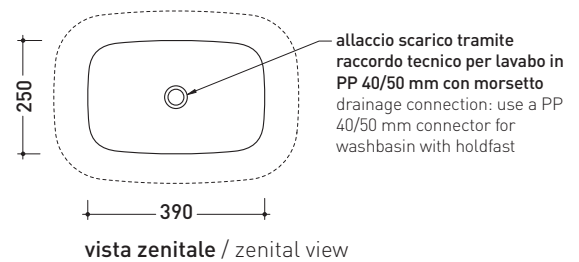

design **ALESSIO PINTO**

2019

FG52C MonoFlag

Lavabo a colonna cm 54 da centro stanza

(completo di kit di fissaggio a pavimento art. 9005 e sifone art. FMT/SIF)

●SENZA TROPPOPIENO ●SENZA PIANO RUBINETTERIA

Complementi: **Rubinetti lavabo linea ONE - NOKÈ - SI - FOLD - X1**
Accessori linea TWO - HOOP - NOKÈ - FOLD

Accessori tecnici:
Piletta Stop & Go (PLSG)
Piletta Stop & Go in ceramica (PLCE)
Piletta con troppopieno integrato in ceramica (PLTPCE)
Piletta con troppopieno integrato CROMO (PLTPCR)

Dim. Imballo cm | Peso **49 kg** | Pz. Pallet n° -

CE

dimensioni in mm

Le misure dimensionali riportate hanno una tolleranza del 2%

CERAMICA: finiture lucide

finiture opache

<http://www.ceramicaflaminia.it/it/products/345-flag>

©ceramicaflaminiaspa - è vietata la copia, la pubblicazione e la riproduzione anche parziale se non autorizzata