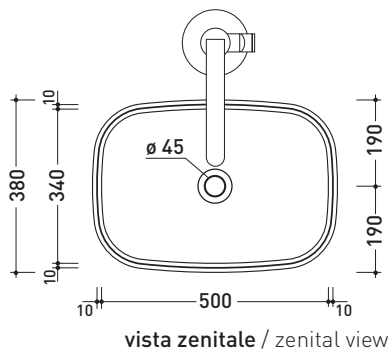

design **ALESSIO PINTO**

2019

FG52C MonoFlag

Lavabo a colonna cm 54 da centro stanza

(completo di kit di fissaggio a pavimento art. 9005 e sifone art. FMT/SIF)

●SENZA TROPPOPIENO ●SENZA PIANO RUBINETTERIA

Complementi: **Rubinetti lavabo linea ONE - NOKÈ - SI - FOLD - X1**
Accessori linea TWO - HOOP - NOKÈ - FOLD

Accessori tecnici:
Piletta Stop & Go (PLSG)
Piletta Stop & Go in ceramica (PLCE)
Piletta con troppopieno integrato in ceramica (PLTPCE)
Piletta con troppopieno integrato CROMO (PLTPCR)

Dim. Imballo cm | Peso **49 kg** | Pz. Pallet n° -

CE

dimensioni in mm

Le misure dimensionali riportate hanno una tolleranza del 2%

CERAMICA: finiture lucide

finiture opache

<http://www.ceramicaflaminia.it/it/products/345-flag>

©ceramicaflaminiaspa - è vietata la copia, la pubblicazione e la riproduzione anche parziale se non autorizzata