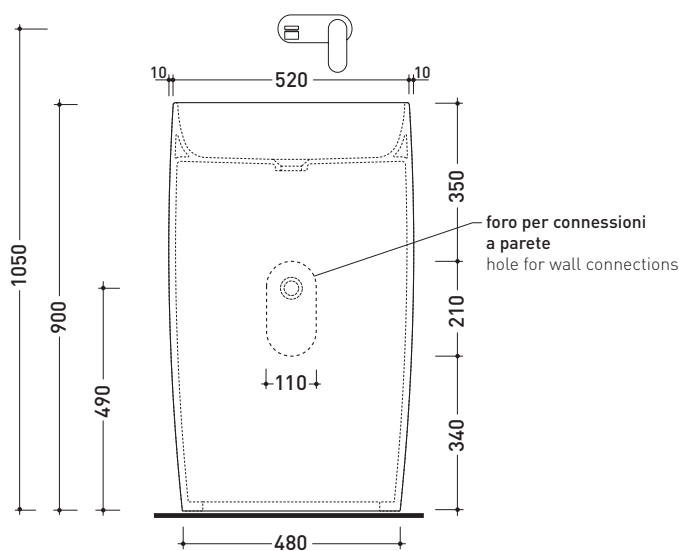

design **ALESSIO PINTO**

2019

FG52P MonoFlag

Lavabo a colonna cm 54 a parete

(completo di kit di fissaggio a pavimento art. 9005)

●SENZA TROPPOPIENO ●SENZA PIANO RUBINETTERIA

Complementi: **Rubinetti lavabo linea ONE - NOKÈ - SI - FOLD - X1**
Accessori linea TWO - HOOP - NOKÈ - FOLD

Accessori tecnici: **Sifone cromo (SIFL/CR)**
Piletta Stop & Go (PLSG)
Piletta Stop&Go in ceramica (PLCE)
Piletta con troppopieno integrato in ceramica (PLTPCE)
Piletta con troppopieno integrato CROMO (PLTPCR)

Dim. Imballo cm | Peso **49 kg** | Pz. Pallet n° -

CE

vista zenitale / zenital view

vista frontale / frontal view

sezione longitudinale / section

dimensioni in mm

Le misure dimensionali riportate hanno una tolleranza del 2%