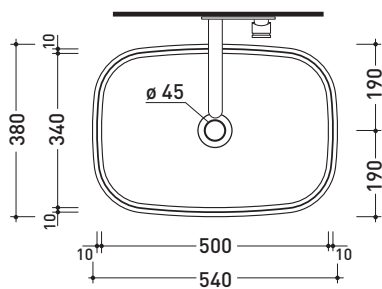

design **ALESSIO PINTO**

2019

FG52P MonoFlag

Lavabo a colonna cm 54 a parete

(completo di kit di fissaggio a pavimento art. 9005)

●SENZA TROPPOPIENO ●SENZA PIANO RUBINETTERIA

Complementi: **Rubinetti lavabo linea ONE - NOKÈ - SI - FOLD - X1**
Accessori linea TWO - HOOP - NOKÈ - FOLD

Accessori tecnici: **Sifone cromo (SIFL/CR)**
Piletta Stop & Go (PLSG)
Piletta Stop&Go in ceramica (PLCE)
Piletta con troppopieno integrato in ceramica (PLTPCE)
Piletta con troppopieno integrato CROMO (PLTPCR)

Dim. Imballo cm | Peso **49 kg** | Pz. Pallet n° -

CE

vista zenitale / zenital view

vista frontale / frontal view

sezione longitudinale / section

dimensioni in mm

Le misure dimensionali riportate hanno una tolleranza del 2%