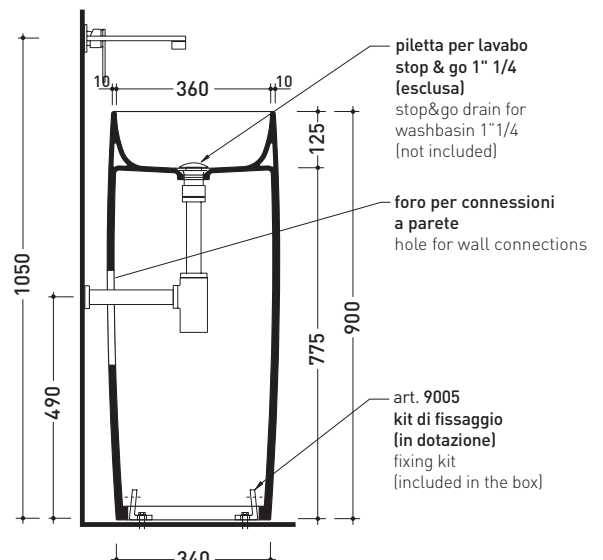

design **ALESSIO PINTO**

2019

FG52P MonoFlag

Lavabo a colonna cm 54 a parete

(completo di kit di fissaggio a pavimento art. 9005)

●SENZA TROPPOPIENO ●SENZA PIANO RUBINETTERIA

Complementi: **Rubinetti lavabo linea ONE - NOKÈ - SI - FOLD - X1**
Accessori linea TWO - HOOP - NOKÈ - FOLD

Accessori tecnici: **Sifone cromo (SIFL/CR)**
Piletta Stop & Go (PLSG)
Piletta Stop&Go in ceramica (PLCE)
Piletta con troppopieno integrato in ceramica (PLTPCE)
Piletta con troppopieno integrato CROMO (PLTPCR)

Dim. Imballo cm | Peso **49 kg** | Pz. Pallet n° -

CE

vista zenitale / zenital view

vista frontale / frontal view

sezione longitudinale / section

dimensioni in mm

Le misure dimensionali riportate hanno una tolleranza del 2%