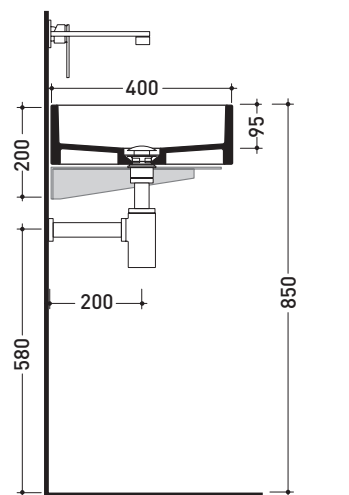

MWS + MWL75 Miniwash 75

Coppia staffe di fissaggio a parete + lavabo cm 75 sospeso

• SENZA TROPPOPIENO • SENZA PIANO RUBINETTERIA

Complementi: **Portasciumani cromo (PMW75)**
Rubinetti lavabo linea ONE - NOKÈ - SI - X1
Accessori linea TWO - HOOP - NOKÈ - FOLD

Accessori tecnici: **Sifone cromo (SIFL/CR) - Sifone telescopico cromo (SIFL066)**
Piletta Stop & Go (PLSG)
Piletta Stop & Go in ceramica (PLCE)

Dim. Imballo lavabo	Peso 22 kg	Pz. Pallet n° 24
---------------------	-------------------	-------------------------

Dim. Imballo staffa	Peso 3 kg	Pz. Pallet n° -
---------------------	------------------	-----------------

CE UNI EN 14688 - CL00 Dop-No14688

vista zenitale / zenital view

vista frontale / frontal view

staffe di fissaggio MWS
MWS fixing bracket

sezione longitudinale / section

dimensioni in mm

Le misure dimensionali riportate hanno una tolleranza del 2%

ACCIAIO: finiture lucide

cromo