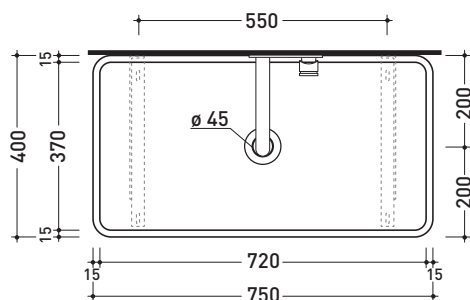

MWS + MWL75 Miniwash 75

Coppia staffe di fissaggio a parete + lavabo cm 75 sospeso

• SENZA TROPPOPIENO • SENZA PIANO RUBINETTERIA

Complementi: **Portasciumani cromo (PMW75)**
Rubinetti lavabo linea ONE - NOKÈ - SI - X1
Accessori linea TWO - HOOP - NOKÈ - FOLD

Accessori tecnici: **Sifone cromo (SIFL/CR) - Sifone telescopico cromo (SIFL066)**
Piletta Stop & Go (PLSG)
Piletta Stop & Go in ceramica (PLCE)

Dim. Imballo lavabo	Peso 22 kg	Pz. Pallet n° 24
---------------------	-------------------	-------------------------

Dim. Imballo staffa	Peso 3 kg	Pz. Pallet n° -
---------------------	------------------	-----------------

CE UNI EN 14688 - CL00 Dop-No14688

vista zenitale / zenital view

vista frontale / frontal view

staffe di fissaggio MWS
MWS fixing bracket

sezione longitudinale / section

dimensioni in mm

Le misure dimensionali riportate hanno una tolleranza del 2%

ACCIAIO: finiture lucide

cromo