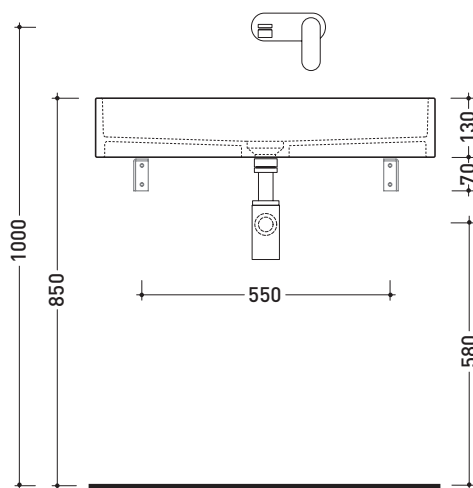

MWS + MWL75 Miniwash 75

Coppia staffe di fissaggio a parete + lavabo cm 75 sospeso

• SENZA TROPPOPIENO • SENZA PIANO RUBINETTERIA

Complementi: **Portasciumani cromo (PMW75)**
Rubinetti lavabo linea ONE - NOKÈ - SI - X1
Accessori linea TWO - HOOP - NOKÈ - FOLD

Accessori tecnici: **Sifone cromo (SIFL/CR) - Sifone telescopico cromo (SIFL066)**
Piletta Stop & Go (PLSG)
Piletta Stop & Go in ceramica (PLCE)

Dim. Imballo lavabo	Peso 22 kg	Pz. Pallet n° 24
---------------------	-------------------	-------------------------

Dim. Imballo staffa	Peso 3 kg	Pz. Pallet n° -
---------------------	------------------	-----------------

CE UNI EN 14688 - CL00 Dop-No14688

vista zenitale / zenital view

vista frontale / frontal view

staffe di fissaggio MWS
MWS fixing bracket

sezione longitudinale / section

dimensioni in mm

Le misure dimensionali riportate hanno una tolleranza del 2%

ACCIAIO: finiture lucide

cromo