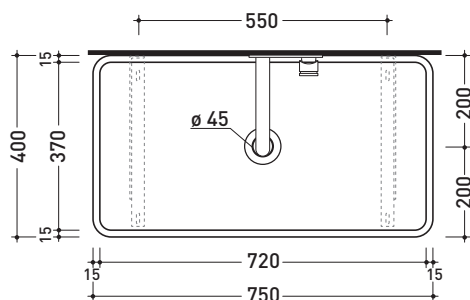

MWS + MWL75 Miniwash 75

Coppia staffe di fissaggio a parete + lavabo cm 75 sospeso

• SENZA TROPPOPIENO • SENZA PIANO RUBINETTERIA

Complementi: Portasciumani cromo (PMW75)
Rubinetti lavabo linea ONE - NOKÉ - SI - X1
Accessori linea TWO - HOOP - NOKÉ - FOLD

Accessori tecnici: Sifone cromo (SIFL/CR) - Sifone telescopico cromo (SIFL066)
Piletta Stop & Go (PLSG)
Piletta Stop & Go in ceramica (PLCE)
Piletta con troppopieno integrato in ceramica (PLTPCE)
Piletta con troppopieno integrato CROMO (PLTPCR)

Dim. Imballo lavabo	Peso 22 kg	Pz. Pallet n° 24
Dim. Imballo staffa	Peso 3 kg	Pz. Pallet n° -

CE UNI EN 14688 - CL00 Dop-No14688

vista zenitale / zenital view

staffe di fissaggio MWS
MWS fixing bracket

vista frontale / frontal view

sezione longitudinale / section

dimensioni in mm

Le misure dimensionali riportate hanno una tolleranza del 2%

ACCIAIO: finiture lucide

cromo