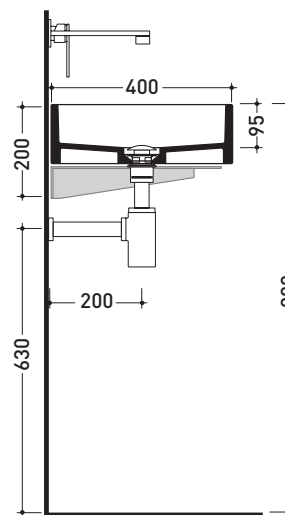

MWS + MWL75 Miniwash 75

Coppia staffe di fissaggio a parete + lavabo cm 75 sospeso

• SENZA TROPPOPIENO • SENZA PIANO RUBINETTERIA

Complementi: Portasciumani cromo (PMW75)
Rubinetti lavabo linea ONE - NOKÉ - SI - X1
Accessori linea TWO - HOOP - NOKÉ - FOLD

Dim. Imballo lavabo	Peso 22 kg	Pz. Pallet n° 24
Dim. Imballo staffa	Peso 3 kg	Pz. Pallet n° -

CE UNI EN 14688 - CL00 Dop-No14688

vista zenitale / zenital view

staffe di fissaggio MWS
MWS fixing bracket

vista frontale / frontal view

sezione longitudinale / section

dimensioni in mm

Le misure dimensionali riportate hanno una tolleranza del 2%

ACCIAIO: finiture lucide

cromo