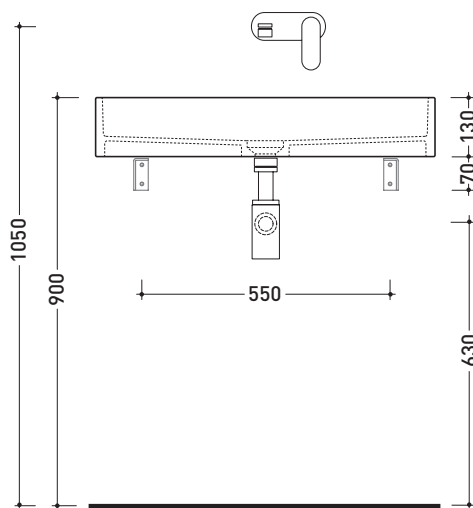

MWS + MWL75 Miniwash 75

Coppia staffe di fissaggio a parete + lavabo cm 75 sospeso

• SENZA TROPPOPIENO • SENZA PIANO RUBINETTERIA

Complementi: Portasciumani cromo (PMW75)
Rubinetti lavabo linea ONE - NOKÉ - SI - X1
Accessori linea TWO - HOOP - NOKÉ - FOLD

Accessori tecnici: Sifone cromo (SIFL/CR) - Sifone telescopico cromo (SIFL066)
Piletta Stop & Go (PLSG)
Piletta Stop & Go in ceramica (PLCE)
Piletta con troppopieno integrato in ceramica (PLTPCE)
Piletta con troppopieno integrato CROMO (PLTPCR)

Dim. Imballo lavabo	Peso 22 kg	Pz. Pallet n° 24
Dim. Imballo staffa	Peso 3 kg	Pz. Pallet n° -

CE UNI EN 14688 - CL00 Dop-No14688

vista zenitale / zenital view

staffe di fissaggio MWS
MWS fixing bracket

vista frontale / frontal view

sezione longitudinale / section

dimensioni in mm

Le misure dimensionali riportate hanno una tolleranza del 2%

ACCIAIO: finiture lucide

cromo