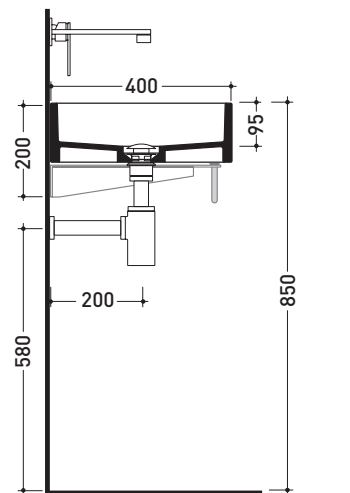

Dim. Imballo	Peso kg	Pz. Pallet n° -

vista zenitale / zenital view

portasciugamani PMW60  
PMW60 towel holder

vista frontale / frontal view

sezione longitudinale / section

dimensioni in mm

**OTTONE:** finiture lucide

Dim. Imballo	Peso kg	Pz. Pallet n° -

vista zenitale / zenital view

portasciugamani PMW60  
PMW60 towel holder

sezione longitudinale / section

dimensioni in mm

**OTTONE:** finiture lucide

chromo