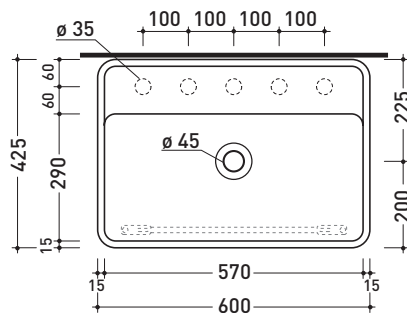

Dim. Imballo	Peso kg	Pz. Pallet n° -

vista zenitale / zenital view

portasciugamani PMW60  
PMW60 towel holder

vista frontale / frontal view

sezione longitudinale / section

dimensioni in mm

**OTTONE:** finiture lucide

Dim. Imballo	Peso kg	Pz. Pallet n° -

vista zenitale / zenital view

portasciugamani PMW60  
PMW60 towel holder

sezione longitudinale / section

dimensioni in mm

**OTTONE:** finiture lucide

chromo