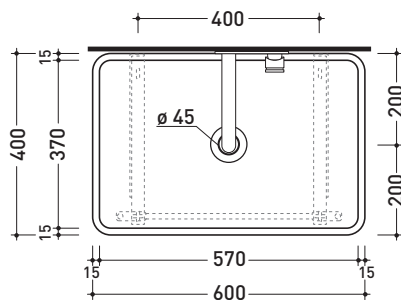

Dim. Imballo	Peso kg	Pz. Pallet n° -

vista zenitale / zenital view

portasciugamani PMW60  
PMW60 towel holder

vista frontale / frontal view

sezione longitudinale / section

dimensioni in mm

**OTTONE:** finiture lucide

Dim. Imballo	Peso kg	Pz. Pallet n° -

vista zenitale / zenital view

portasciugamani PMW60  
PMW60 towel holder

sezione longitudinale / section

dimensioni in mm

**OTTONE:** finiture lucide

chromo