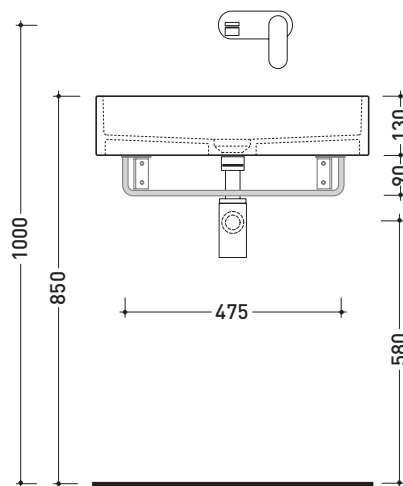

## PMW60 per Miniwash 60 (MWL60+MWS)

Staffa portasciugamani in ottone per lavabi sospesi MINIWASH 60

Complementi: **Lavabi MINIWASH 60 sospeso** (MWL60+MWS - MW60S)  
**Rubinetti lavabo linea ONE - NOKÉ - SI - FOLD - X1**  
**Accessori linea TWO - HOOP - NOKÉ - FOLD**

Dim. Imballo	Peso kg	Pz. Pallet n° -

vista zenitale / zenital view

portasciugamani PMW60  
PMW60 towel holder

vista frontale / frontal view

sezione longitudinale / section

dimensioni in mm

**OTTONE:** finiture lucide

Dim. Imballo	Peso kg	Pz. Pallet n° -

vista zenitale / zenital view

portasciugamani PMW60  
PMW60 towel holder

sezione longitudinale / section

dimensioni in mm

**OTTONE:** finiture lucide

chromo