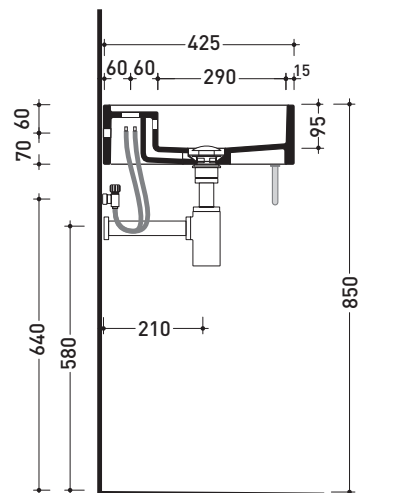

Dim. Imballo	Peso kg	Pz. Pallet n° -

vista zenitale / zenital view

portasciugamani PMW60  
PMW60 towel holder

vista frontale / frontal view

sezione longitudinale / section

dimensioni in mm

**OTTONE:** finiture lucide

## PMW60 per Miniwash 60 (MW60S)

Staffa portasciugamani in ottone per lavabi sospesi MINIWASH 60

Complementi: **Lavabi MINIWASH 60 sospeso** (MWL60+MWS - MW60S)  
**Rubinetti lavabo linea ONE - NOKÈ - SI - FOLD - X1**  
**Accessori linea TWO - HOOP - NOKÈ - FOLD**

Dim. Imballo	Peso kg	Pz. Pallet n° -

vista zenitale / zenital view

portasciugamani PMW60  
PMW60 towel holder

sezione longitudinale / section

dimensioni in mm

**OTTONE:** finiture lucide

chromo