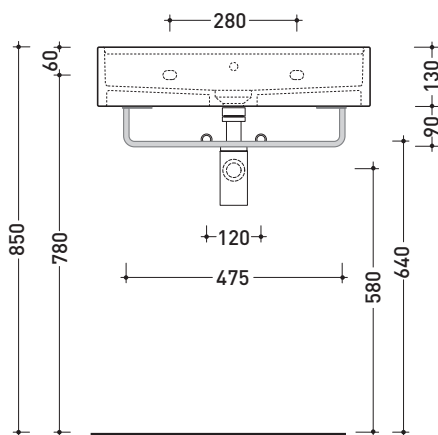

Dim. Imballo	Peso kg	Pz. Pallet n° -

vista zenitale / zenital view

portasciugamani PMW60  
PMW60 towel holder

vista frontale / frontal view

sezione longitudinale / section

dimensioni in mm

**OTTONE:** finiture lucide

## PMW60 per Miniwash 60 (MW60S)

Staffa portasciugamani in ottone per lavabi sospesi MINIWASH 60

Complementi: **Lavabi MINIWASH 60 sospeso** (MWL60+MWS - MW60S)  
**Rubinetti lavabo linea ONE - NOKÈ - SI - FOLD - X1**  
**Accessori linea TWO - HOOP - NOKÈ - FOLD**

Dim. Imballo	Peso kg	Pz. Pallet n° -

vista zenitale / zenital view

portasciugamani PMW60  
PMW60 towel holder

sezione longitudinale / section

dimensioni in mm

**OTTONE:** finiture lucide

chromo