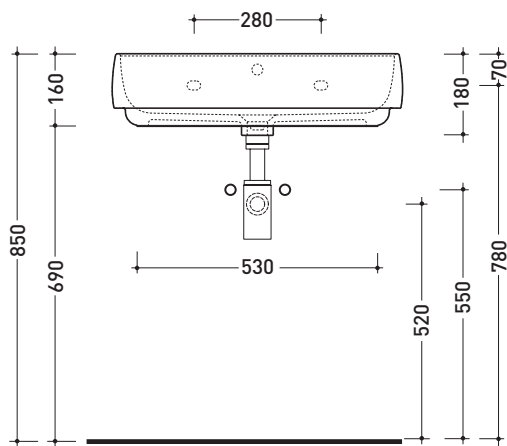

design **ALESSIO PINTO**

2019

FG64L Flag 64

Lavabo cm 64 da appoggio - sospeso con piano rubinetteria

• CON TROPPOPIENO • PREDISPOSTO TRE FORI RUBINETTERIA

Complementi: **Mensola Forty6 (F65058)**
Struttura Filo 75 (FI75SV - FI75SC)
Arredi BOX - prof. 50
Rubinetti lavabo linea ONE - NOKÈ - SI - FOLD - X1
Accessori linea TWO - HOOP - NOKÈ - FOLD

Accessori tecnici: **Sifone cromo (SIFL/CR) - Sifone telescopico cromo (SIFL066)**
Piletta Stop & Go (PLSG)
Piletta Stop & Go in ceramica (PLCE)
Set 2 pezzi rubinetto filtro cromo (RF026)
Kit fissaggio parete (9002)

Dim. Imballo cm | Peso **17 kg** | Pz. Pallet n° **12**

CE UNI EN 14688 - CL20 Dop-No14688

vista zenitale / zenital view

vista zenitale / zenital view

vista frontale / frontal view

sezione longitudinale / section

dimensioni in mm

Le misure dimensionali riportate hanno una tolleranza del 2%

CERAMICA: finiture lucide

finiture opache

<http://www.ceramicaflaminia.it/it/products/345-flag>

©ceramicaflaminiaspa - è vietata la copia, la pubblicazione e la riproduzione anche parziale se non autorizzata