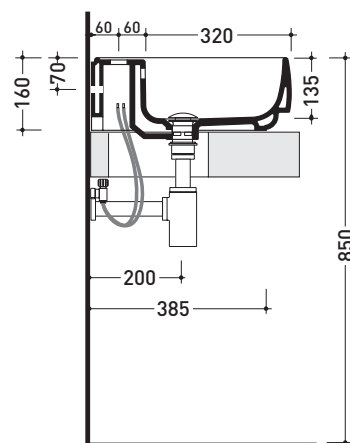

design **ALESSIO PINTO**

2019

FG64L Flag 64

Lavabo cm 64 da appoggio - sospeso con piano rubinetteria

• CON TROPPOPIENO • PREDISPOSTO TRE FORI RUBINETTERIA

Complementi: **Mensola Forty6 (F65058)**
Struttura Filo 75 (FI75SV - FI75SC)
Arredi BOX - prof. 50
Rubinetti lavabo linea ONE - NOKÈ - SI - FOLD - X1
Accessori linea TWO - HOOP - NOKÈ - FOLD

Accessori tecnici: **Sifone cromo (SIFL/CR) - Sifone telescopico cromo (SIFL066)**
Piletta Stop & Go (PLSG)
Piletta Stop & Go in ceramica (PLCE)
Set 2 pezzi rubinetto filtro cromo (RF026)
Kit fissaggio parete (9002)

Dim. Imballo cm | Peso **17 kg** | Pz. Pallet n° **12**

CE UNI EN 14688 - CL20 Dop-No14688

vista zenitale / zenital view

vista zenitale / zenital view

vista frontale / frontal view

sezione longitudinale / section

dimensioni in mm

Le misure dimensionali riportate hanno una tolleranza del 2%

CERAMICA: finiture lucide

finiture opache

<http://www.ceramicaflaminia.it/it/products/345-flag>

©ceramicaflaminiaspa - è vietata la copia, la pubblicazione e la riproduzione anche parziale se non autorizzata