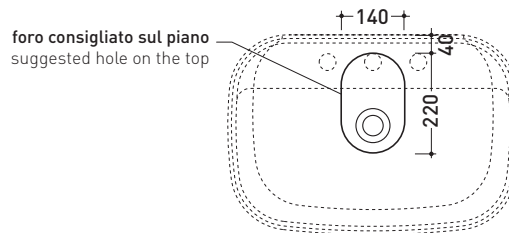

design **ALESSIO PINTO**

2019

FG64L Flag 64

Lavabo cm 64 da appoggio - sospeso con piano rubinetteria

• CON TROPPOPIENO • PREDISPOSTO TRE FORI RUBINETTERIA

Complementi: **Mensola Forty6 (F65058)**
Struttura Filo 75 (FI75SV - FI75SC)
Arredi BOX - prof. 50
Rubinetti lavabo linea ONE - NOKÈ - SI - FOLD - X1
Accessori linea TWO - HOOP - NOKÈ - FOLD

Accessori tecnici: **Sifone cromo (SIFL/CR) - Sifone telescopico cromo (SIFL066)**
Piletta Stop & Go (PLSG)
Piletta Stop & Go in ceramica (PLCE)
Set 2 pezzi rubinetto filtro cromo (RF026)
Kit fissaggio parete (9002)

Dim. Imballo cm | Peso **17 kg** | Pz. Pallet n° **12**

CE UNI EN 14688 - CL20 Dop-No14688

vista zenitale / zenital view

vista zenitale / zenital view

vista frontale / frontal view

sezione longitudinale / section

dimensioni in mm

Le misure dimensionali riportate hanno una tolleranza del 2%

CERAMICA: finiture lucide

finiture opache

<http://www.ceramicaflaminia.it/it/products/345-flag>

©ceramicaflaminiaspa - è vietata la copia, la pubblicazione e la riproduzione anche parziale se non autorizzata