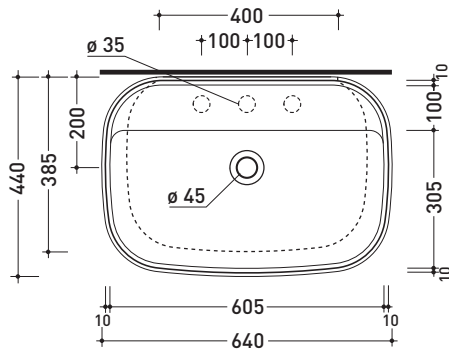

design **ALESSIO PINTO**

2019

FG64L Flag 64

Lavabo cm 64 da appoggio - sospeso con piano rubinetteria

• CON TROPPOPIENO • PREDISPOSTO TRE FORI RUBINETTERIA

Complementi: **Mensola Forty6 (F65058)**
Struttura Filo 75 (FI75SV - FI75SC)
Arredi BOX - prof. 50
Rubinetti lavabo linea ONE - NOKÈ - SI - FOLD - X1
Accessori linea TWO - HOOP - NOKÈ - FOLD

Dim. Imballo cm | Peso **17 kg** | Pz. Pallet n° **12**

CE UNI EN 14688 - CL20 Dop-No14688

vista zenitale / zenital view

vista zenitale / zenital view

vista frontale / frontal view

sezione longitudinale / section

dimensioni in mm

Le misure dimensionali riportate hanno una tolleranza del 2%

CERAMICA: finiture lucide

finiture opache

<http://www.ceramicaflaminia.it/it/products/345-flag>

©ceramicaflaminiaspa - è vietata la copia, la pubblicazione e la riproduzione anche parziale se non autorizzata