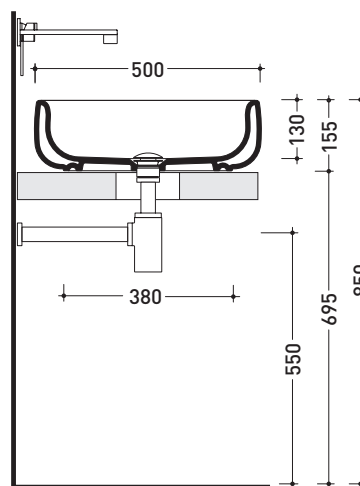

design **JASPER MORRISON**

2013

BN50A Bonola 50

Lavabo cm 50 da appoggio su piano o su colonna

• SENZA TROPPOPIENO

Complementi: **Colonna Bonola (BN50C)**
Arredi BOX - prof. 50
Rubinetti lavabo linea ONE - NOKÈ - SI - FOLD - X1
Accessori linea TWO - HOOP - NOKÈ - FOLD

Accessori tecnici: **Sifone cromo (SIFL/CR) - Sifone telescopico cromo (SIFL066)**
Piletta Stop & Go (PLSG)
Piletta Stop & Go in ceramica (PLCE)
Set 2 pezzi rubinetto filtro cromo (RF026)

Dim. Imballo **53 x 17,5 x 49 cm** | Peso **15,3 kg** | Pz. Pallet n° -

CE UNI EN 14688 - CL00 Dop-No14688

vista zenitale / zenital view

vista zenitale / zenital view

vista frontale / frontal view

sezione longitudinale / section

dimensioni in mm

Le misure dimensionali riportate hanno una tolleranza del 2%