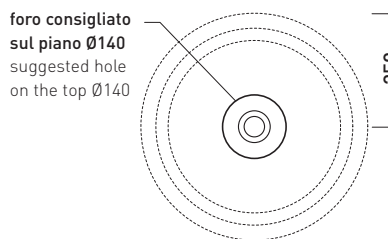

design **JASPER MORRISON**

2013

BN50A Bonola 50

Lavabo cm 50 da appoggio su piano o su colonna

• SENZA TROPPOPIENO

Complementi: **Colonna Bonola (BN50C)**
Arredi BOX - prof. 50
Rubinetti lavabo linea ONE - NOKÈ - SI - FOLD - X1
Accessori linea TWO - HOOP - NOKÈ - FOLD

Accessori tecnici: **Sifone cromo (SIFL/CR) - Sifone telescopico cromo (SIFL066)**
Piletta Stop & Go (PLSG)
Piletta Stop & Go in ceramica (PLCE)
Set 2 pezzi rubinetto filtro cromo (RF026)

Dim. Imballo **53 x 17,5 x 49 cm** | Peso **15,3 kg** | Pz. Pallet n° -

CE UNI EN 14688 - CL00 Dop-No14688

vista zenitale / zenital view

vista zenitale / zenital view

vista frontale / frontal view

sezione longitudinale / section

dimensioni in mm

Le misure dimensionali riportate hanno una tolleranza del 2%