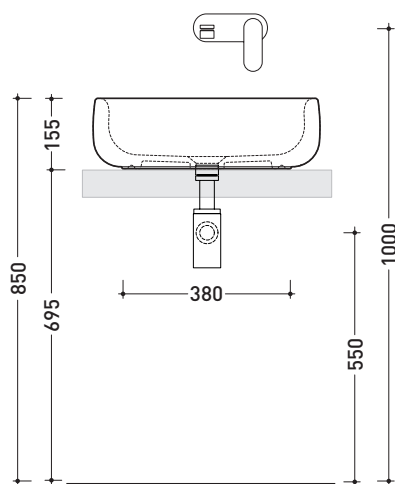

design **JASPER MORRISON**

2013

BN50A Bonola 50

Lavabo cm 50 da appoggio su piano o su colonna

• SENZA TROPPOPIENO

Complementi: **Colonna Bonola (BN50C)**
Arredi BOX - prof. 50
Rubinetti lavabo linea ONE - NOKÈ - SI - FOLD - X1
Accessori linea TWO - HOOP - NOKÈ - FOLD

Accessori tecnici: **Sifone cromo (SIFL/CR) - Sifone telescopico cromo (SIFL066)**
Piletta Stop & Go (PLSG)
Piletta Stop & Go in ceramica (PLCE)
Set 2 pezzi rubinetto filtro cromo (RF026)

Dim. Imballo **53 x 17,5 x 49 cm** | Peso **15,3 kg** | Pz. Pallet n° -

CE UNI EN 14688 - CL00 Dop-No14688

vista zenitale / zenital view

vista zenitale / zenital view

vista frontale / frontal view

sezione longitudinale / section

dimensioni in mm

Le misure dimensionali riportate hanno una tolleranza del 2%