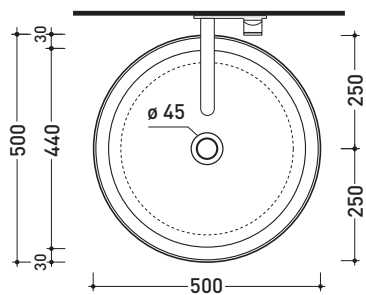

design **JASPER MORRISON**

2013

BN50A Bonola 50

Lavabo cm 50 da appoggio su piano o su colonna

• SENZA TROPPOPIENO

Complementi: **Colonna Bonola (BN50C)**
Arredi BOX - prof. 50
Rubinetti lavabo linea ONE - NOKÈ - SI - FOLD - X1
Accessori linea TWO - HOOP - NOKÈ - FOLD

Accessori tecnici: **Sifone cromo (SIFL/CR) - Sifone telescopico cromo (SIFL066)**
Piletta Stop & Go (PLSG)
Piletta Stop & Go in ceramica (PLCE)
Set 2 pezzi rubinetto filtro cromo (RF026)

Dim. Imballo **53 x 17,5 x 49 cm** | Peso **15,3 kg** | Pz. Pallet n° -

CE UNI EN 14688 - CL00 Dop-No14688

vista zenitale / zenital view

vista zenitale / zenital view

vista frontale / frontal view

sezione longitudinale / section

dimensioni in mm

Le misure dimensionali riportate hanno una tolleranza del 2%