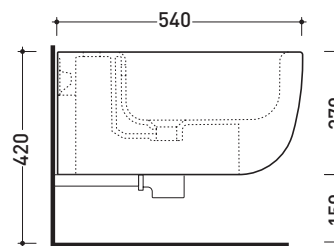

## BN218

**Bidet sospeso monoforo** (completo di kit fissaggio art. 9008)

• CON TROPPOPIENO • SENZA FORO RUBINETTO SU RICHIESTA

Complementi: **Rubinetti bidet linea ONE - NOKÈ - SI - FOLD - X1**  
**Accessori linea TWO - HOOP - NOKÈ - FOLD**

Dim. Imballo **57 x 39 x 35 cm** | Peso **21,3 kg** | Pz. Pallet n° **15**

CE UNI EN 14528 - CL20 Dop-No14528

vista zenitale / zenital view

vista laterale / lateral view

sezione longitudinale / section

vista retro / back view

dimensioni in mm

Le misure dimensionali riportate hanno una tolleranza del 2%

**CERAMICA:** finiture lucide

finiture opache

<http://www.ceramicaflaminia.it/it/lines/279-bonola>

©ceramicaflaminiaspa - è vietata la copia, la pubblicazione e la riproduzione anche parziale se non autorizzata