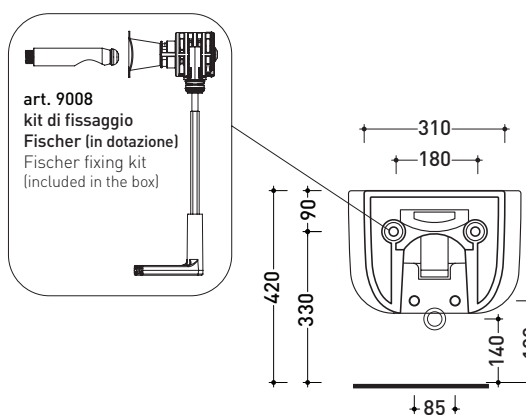

## BN218

**Bidet sospeso monoforo** (completo di kit fissaggio art. 9008)

• CON TROPPOPIENO • SENZA FORO RUBINETTO SU RICHIESTA

Complementi: **Rubinetti bidet linea ONE - NOKÈ - SI - FOLD - X1**  
**Accessori linea TWO - HOOP - NOKÈ - FOLD**

Accessori tecnici: **Staffa di fissaggio universale per vasi e bidet sospesi (41/P)**  
**Sifone ribassato cromo (SIFB/CR)**  
**Piletta Stop & Go (PLSG)**  
**Piletta Stop & Go in ceramica (PLCE)**  
**Set 2 pezzi rubinetto filtro cromo (RF026)**

Dim. Imballo **57 x 39 x 35 cm** | Peso **21,3 kg** | Pz. Pallet n° **15**

CE UNI EN 14528 - CL20 Dop-No14528

vista zenitale / zenital view

vista laterale / lateral view

sezione longitudinale / section

vista retro / back view

dimensioni in mm

Le misure dimensionali riportate hanno una tolleranza del 2%

**CERAMICA:** finiture lucide

finiture opache

<http://www.ceramicaflaminia.it/it/lines/279-bonola>

©ceramicaflaminiaspa - è vietata la copia, la pubblicazione e la riproduzione anche parziale se non autorizzata