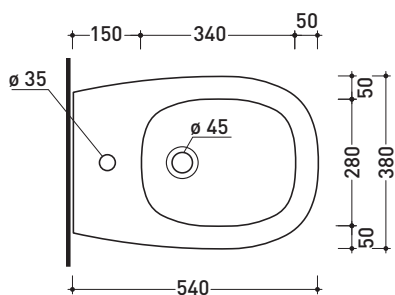

## BN218

**Bidet sospeso monoforo** (completo di kit fissaggio art. 9008)

• CON TROPPOPIENO • SENZA FORO RUBINETTO SU RICHIESTA

Complementi: **Rubinetti bidet linea ONE - NOKÈ - SI - FOLD - X1**  
**Accessori linea TWO - HOOP - NOKÈ - FOLD**

Dim. Imballo **57 x 39 x 35 cm** | Peso **21,3 kg** | Pz. Pallet n° **15**

CE UNI EN 14528 - CL20 Dop-No14528

vista zenitale / zenital view

vista laterale / lateral view

sezione longitudinale / section

vista retro / back view

dimensioni in mm

Le misure dimensionali riportate hanno una tolleranza del 2%

**CERAMICA:** finiture lucide

finiture opache

<http://www.ceramicaflaminia.it/it/lines/279-bonola>

©ceramicaflaminiaspa - è vietata la copia, la pubblicazione e la riproduzione anche parziale se non autorizzata