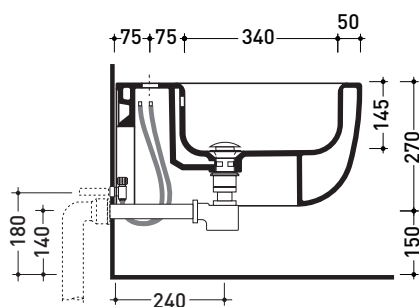

Dim. Imballo **57 x 39 x 35 cm** | Peso **21,3 kg** | Pz. Pallet n° **15**

CE UNI EN 14528 - CL20 Dop-No14528

vista zenitale / zenital view

vista laterale / lateral view

sezione longitudinale / section

vista retro / back view

dimensioni in mm

Le misure dimensionali riportate hanno una tolleranza del 2%

**CERAMICA:** finiture lucide

finiture opache

<http://www.ceramicaflaminia.it/it/lines/279-bonola>

©ceramicaflaminiaspa - è vietata la copia, la pubblicazione e la riproduzione anche parziale se non autorizzata