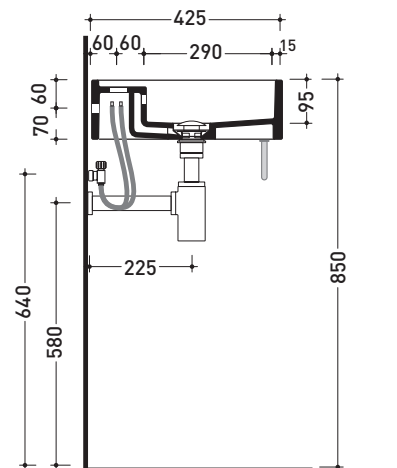

Package dim.	Weight kg	Pz. Pallet n°

vista zenitale / zenital view

vista frontale / frontal view

portasciugamani PMW75  
 PMW75 towel holder

sezione longitudinale / section

sizes in mm

**BRASS:** glossy finish

## PMW75 for Miniwash 75 (MW75S)

Brass towel-holder suitable for wall-hung basins **MINIWASH 75**

Complements: **MINIWASH 75 wall-hung basins** (MWL75+MWS - MW75S)  
**Line taps basin:** ONE - NOKÈ - SI - FOLD - X1  
**Line accessories:** TWO - HOOP - NOKÈ - FOLD

Package dim.	Weight <b>kg</b>	Pz. Pallet n°
--------------	------------------	---------------

vista zenitale / zenital view

portasciugamani PMW75  
 PMW75 towel holder

vista frontale / frontal view

sezione longitudinale / section

sizes in mm

**BRASS:** glossy finish

chrome