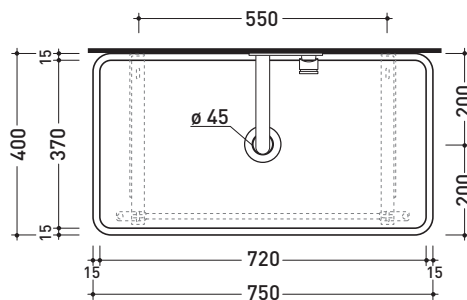

## PMW75 for Miniwash 75 (MWL75+MWS)

Brass towel-holder suitable for wall-hung basins **MINIWASH 75**

Complements: **MINIWASH 75 wall-hung basins** (MWL75+MWS - MW75S)  
**Line taps basin:** ONE - NOKÈ - SI - FOLD - X1  
**Line accessories:** TWO - HOOP - NOKÈ - FOLD

Package dim.	Weight kg	Pz. Pallet n°

vista zenitale / zenital view

vista frontale / frontal view

portasciugamani PMW75  
 PMW75 towel holder

sezione longitudinale / section

sizes in mm

**BRASS:** glossy finish

Package dim.	Weight <b>kg</b>	Pz. Pallet n°
--------------	------------------	---------------

vista zenitale / zenital view

portasciugamani PMW75  
 PMW75 towel holder

vista frontale / frontal view

sezione longitudinale / section