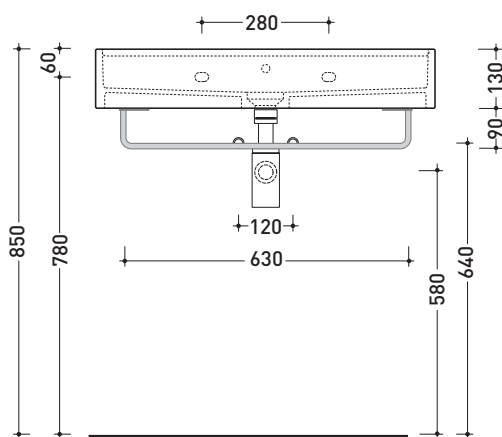

## PMW75 for Miniwash 75 (MW75S)

Brass towel-holder suitable for wall-hung basins **MINIWASH 75**

Complements: **MINIWASH 75 wall-hung basins** (MWL75+MWS - MW75S)  
**Line taps basin:** ONE - NOKÈ - SI - FOLD - X1  
**Line accessories:** TWO - HOOP - NOKÈ - FOLD

Package dim.	Weight <b>kg</b>	Pz. Pallet n°
--------------	------------------	---------------

vista zenitale / zenital view

portasciugamani PMW75  
 PMW75 towel holder

vista frontale / frontal view

sezione longitudinale / section