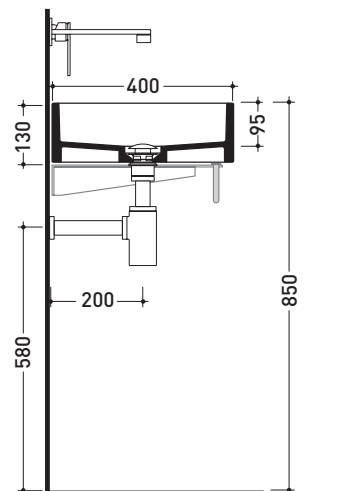

Package dim.	Weight kg	Pz. Pallet n°

vista zenitale / zenital view

vista frontale / frontal view

portasciugamani PMW75  
 PMW75 towel holder

sezione longitudinale / section

sizes in mm

**BRASS:** glossy finish