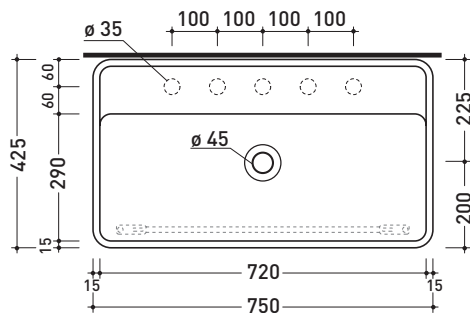

PMW75 for Miniwash 75 (MW75S)

Brass towel-holder suitable for wall-hung basins **MINIWASH 75**

Complements: **MINIWASH 75 wall-hung basins** (MWL75+MWS - MW75S)
Line taps basin: ONE - NOKÈ - SI - FOLD - X1
Line accessories: TWO - HOOP - NOKÈ - FOLD

Package dim.	Weight kg	Pz. Pallet n°

vista zenitale / zenital view