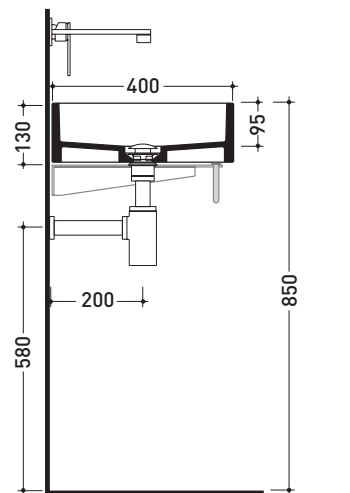

Dim. Imballo	Peso kg	Pz. Pallet n° -

vista zenitale / zenital view

portasciugamani PMW75
PMW75 towel holder

vista frontale / frontal view

sezione longitudinale / section

dimensioni in mm

OTTONE: finiture lucide

Dim. Imballo | Peso **kg** | Pz. Pallet n° -

vista zenitale / zenital view

portasciugamani PMW75
PMW75 towel holder

vista frontale / frontal view

sezione longitudinale / section

dimensioni in mm

OTTONE: finiture Lucide