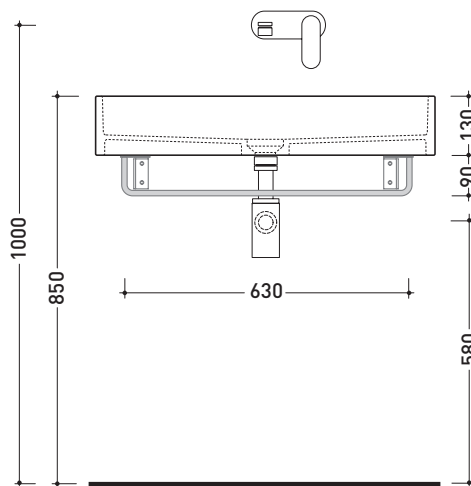

design **GIULIO CAPPELLINI**

2016

PMW75 per Miniwash 75 (MWL75+MWS)

Staffa portasciugamani in ottone per lavabi sospesi MINIWASH 75

Complementi: **Lavabi MINIWASH 75 sospesi (MWL75+MWS - MW75S)**
Rubinetti lavabo linea ONE - NOKÉ - SI - FOLD - X1
Accessori linea TWO - HOOP - NOKÉ - FOLD

Dim. Imballo	Peso kg	Pz. Pallet n° -

vista zenitale / zenital view

portasciugamani PMW75
PMW75 towel holder

vista frontale / frontal view

sezione longitudinale / section

dimensioni in mm

OTTONE: finiture lucide

Dim. Imballo | Peso **kg** | Pz. Pallet n° -

vista zenitale / zenital view

portasciugamani PMW75
PMW75 towel holder

vista frontale / frontal view

sezione longitudinale / section

dimensioni in mm

OTTONE: finiture Lucide