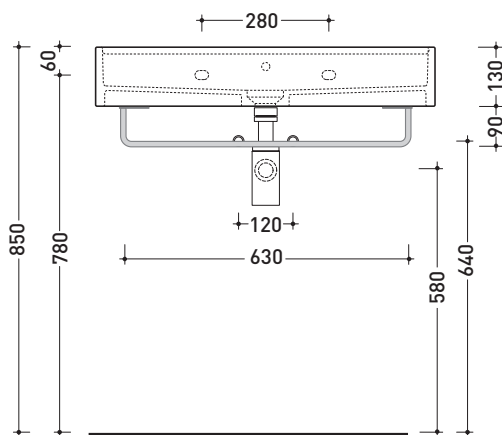

Dim. Imballo	Peso kg	Pz. Pallet n° -

vista zenitale / zenital view

portasciugamani PMW75
PMW75 towel holder

vista frontale / frontal view

sezione longitudinale / section

dimensioni in mm

OTTONE: finiture lucide

2016

PMW75 per Miniwash 75 (MW75S)

Staffa portasciugamani in ottone per lavabi sospesi MINIWASH 75

Complementi: **Lavabi MINIWASH 75 sospesi**(MWL75+MWS - MW75S)
Rubinetti lavabo linea ONE - NOKÉ - SI - FOLD - X1
Accessori linea TWO - HOOP - NOKÉ - FOLD

Dim. Imballo | Peso **kg** | Pz. Pallet n° -

vista zenitale / zenital view

portasciugamani PMW75
PMW75 towel holder

vista frontale / frontal view

sezione longitudinale / section

dimensioni in mm

OTTONE: finiture Lucide