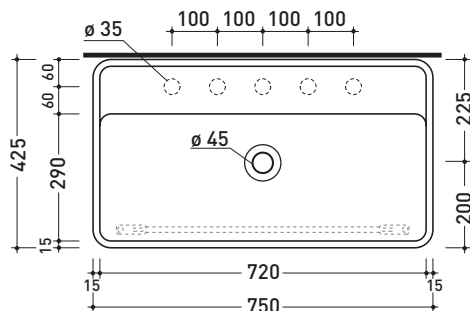

Dim. Imballo	Peso kg	Pz. Pallet n° -

vista zenitale / zenital view

portasciugamani PMW75
PMW75 towel holder

vista frontale / frontal view

sezione longitudinale / section

dimensioni in mm

OTTONE: finiture lucide

Dim. Imballo | Peso **kg** | Pz. Pallet n° -

vista zenitale / zenital view

portasciugamani PMW75
PMW75 towel holder

vista frontale / frontal view

sezione longitudinale / section

dimensioni in mm

OTTONE: finiture Lucide