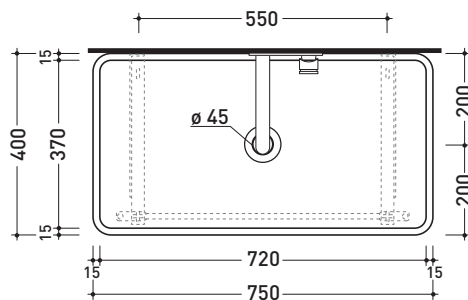

design **GIULIO CAPPELLINI**

2016

PMW75 per Miniwash 75 (MWL75+MWS)

Staffa portasciugamani in ottone per lavabi sospesi MINIWASH 75

Complementi: **Lavabi MINIWASH 75 sospesi (MWL75+MWS - MW75S)**
Rubinetti lavabo linea ONE - NOKÉ - SI - FOLD - X1
Accessori linea TWO - HOOP - NOKÉ - FOLD

Dim. Imballo	Peso kg	Pz. Pallet n° -

vista zenitale / zenital view

portasciugamani PMW75
PMW75 towel holder

vista frontale / frontal view

sezione longitudinale / section

dimensioni in mm

OTTONE: finiture lucide

Dim. Imballo | Peso **kg** | Pz. Pallet n° -

vista zenitale / zenital view

portasciugamani PMW75
PMW75 towel holder

vista frontale / frontal view

sezione longitudinale / section

dimensioni in mm

OTTONE: finiture Lucide