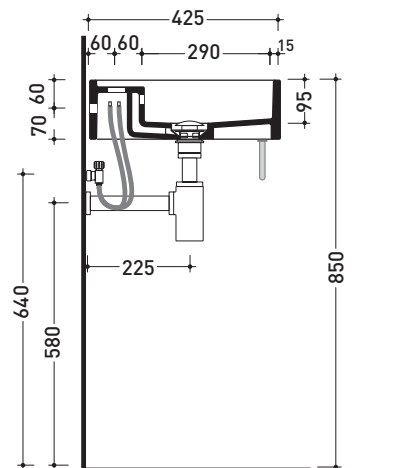

Dim. Imballo	Peso kg	Pz. Pallet n° -

vista zenitale / zenital view

portasciugamani PMW75
PMW75 towel holder

vista frontale / frontal view

sezione longitudinale / section

dimensioni in mm

OTTONE: finiture lucide

Dim. Imballo | Peso **kg** | Pz. Pallet n° -

vista zenitale / zenital view

portasciugamani PMW75
PMW75 towel holder

vista frontale / frontal view

sezione longitudinale / section

dimensioni in mm

OTTONE: finiture Lucide