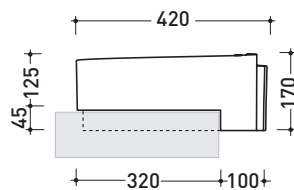

design **NENDO**

2010

RL56S Roll 56

Lavabo cm 56 semincasso

• SENZA TROPPOPIENO • SENZA PIANO RUBINETTERIA

Complementi: **Mensola Forty6 (F6RL56S)**
Rubinetti lavabo linea: ONE - NOKÈ - SI - FOLD - X1
Accessori linea: TWO - HOOP - NOKÈ - FOLD

Accessori tecnici: **Sifone cromo (SIFL/CR) - Sifone telescopico cromo (SIFL066)**
Piletta Stop & Go (PLSG)
Piletta Stop & Go in ceramica (PLCE)
Set 2 pezzi rubinetto filtro cromo (RF026)

Dim. Imballo 56,5 x 43 x 18,5 cm | Peso 12,7 kg | Pz. Pallet n° 24

CE UNI EN 14688 - CL00 Dop-No14688

vista zenitale / zenital view

vista laterale / lateral view

vista frontale / frontal view

sezione longitudinale / section

dimensioni in mm

Le misure dimensionali riportate hanno una tolleranza del 2%