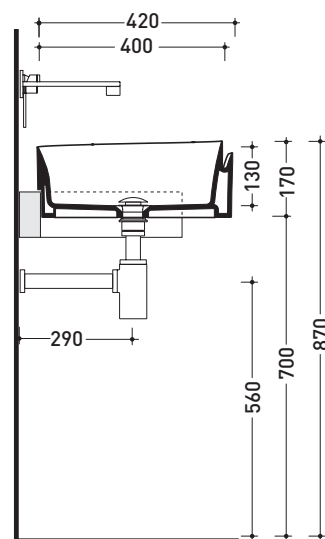

design **NENDO**

2010

RL56S Roll 56

Lavabo cm 56 semincasso

• SENZA TROPPOPIENO • SENZA PIANO RUBINETTERIA

Complementi: **Mensola Forty6 (F6RL56S)**
Rubinetti lavabo linea: ONE - NOKÈ - SI - FOLD - X1
Accessori linea: TWO - HOOP - NOKÈ - FOLD

Accessori tecnici: **Sifone cromo (SIFL/CR) - Sifone telescopico cromo (SIFL066)**
Piletta Stop & Go (PLSG)
Piletta Stop & Go in ceramica (PLCE)
Set 2 pezzi rubinetto filtro cromo (RF026)

Dim. Imballo 56,5 x 43 x 18,5 cm | Peso 12,7 kg | Pz. Pallet n° 24

CE UNI EN 14688 - CL00 Dop-No14688

vista zenitale / zenital view

vista laterale / lateral view

vista frontale / frontal view

sezione longitudinale / section

dimensioni in mm

Le misure dimensionali riportate hanno una tolleranza del 2%