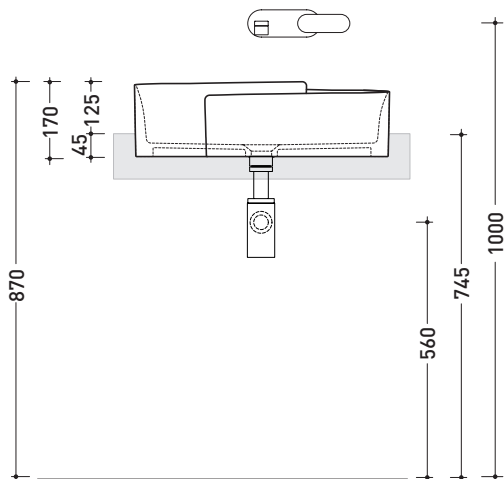

design **NENDO**

2010

RL56S Roll 56

Lavabo cm 56 semincasso

• SENZA TROPPOPIENO • SENZA PIANO RUBINETTERIA

Complementi: **Mensola Forty6 (F6RL56S)**
Rubinetti lavabo linea: ONE - NOKÈ - SI - FOLD - X1
Accessori linea: TWO - HOOP - NOKÈ - FOLD

Accessori tecnici: **Sifone cromo (SIFL/CR) - Sifone telescopico cromo (SIFL066)**
Piletta Stop & Go (PLSG)
Piletta Stop & Go in ceramica (PLCE)
Set 2 pezzi rubinetto filtro cromo (RF026)

Dim. Imballo 56,5 x 43 x 18,5 cm | Peso 12,7 kg | Pz. Pallet n° 24

CE UNI EN 14688 - CL00 Dop-No14688

vista zenitale / zenital view

vista laterale / lateral view

vista frontale / frontal view

sezione longitudinale / section

dimensioni in mm

Le misure dimensionali riportate hanno una tolleranza del 2%