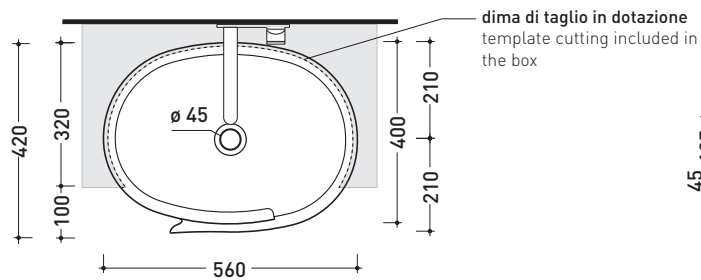

design **NENDO**

2010

RL56S Roll 56

Lavabo cm 56 semincasso

• SENZA TROPPOPIENO • SENZA PIANO RUBINETTERIA

Complementi: **Mensola Forty6 (F6RL56S)**
Rubinetti lavabo linea: ONE - NOKÈ - SI - FOLD - X1
Accessori linea: TWO - HOOP - NOKÈ - FOLD

Accessori tecnici: **Sifone cromo (SIFL/CR) - Sifone telescopico cromo (SIFL066)**
Piletta Stop & Go (PLSG)
Piletta Stop & Go in ceramica (PLCE)
Set 2 pezzi rubinetto filtro cromo (RF026)

Dim. Imballo 56,5 x 43 x 18,5 cm | Peso 12,7 kg | Pz. Pallet n° 24

CE UNI EN 14688 - CL00 Dop-No14688

vista zenitale / zenital view

vista laterale / lateral view

vista frontale / frontal view

sezione longitudinale / section

dimensioni in mm

Le misure dimensionali riportate hanno una tolleranza del 2%