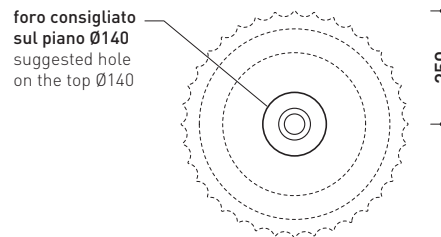

SE50A

Lavabo cm 50 da appoggio

• SENZA TROPPOPIENO • SENZA PIANO RUBINETTERIA

Complementi: Mensola Forty6 (F6FNT)
 Arredi BOX - prof. 50
 Rubinetti lavabo linea: ONE - NOKÉ - SI - FOLD - X1
 Accessori linea: TWO - HOOP - NOKÉ - FOLD

Accessori tecnici: Sifone cromo (SIFL/CR) - Sifone telescopico cromo (SIFL066)
 Piletta Stop & Go (PLSG)
 Piletta Stop & Go in ceramica (PLCE)
 Piletta con troppopieno integrato in ceramica (PLTPCE)
 Piletta con troppopieno integrato CROMO (PLTPCR)
 Set 2 pezzi rubinetto filtro cromo (RF026)

Dim. Imballo | Peso 15,5 kg | Pz. Pallet n° 18

UNI EN 14688 - CL00 Dop-No14688

vista zenitale / zenital view

vista zenitale / zenital view

vista frontale / frontal view

sezione longitudinale / section

dimensioni in mm

Le misure dimensionali riportate hanno una tolleranza del 2%

CERAMICA: finiture lucide

finiture opache