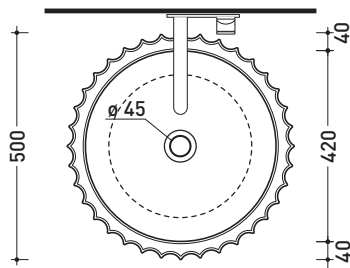

SE50A

Lavabo cm 50 da appoggio

• SENZA TROPPOPIENO • SENZA PIANO RUBINETTERIA

Complementi: Mensola Forty6 (F6FNT)
 Arredi BOX - prof. 50
 Rubinetti lavabo linea: ONE - NOKÉ - SI - FOLD - X1
 Accessori linea: TWO - HOOP - NOKÉ - FOLD

Accessori tecnici: Sifone cromo (SIFL/CR) - Sifone telescopico cromo (SIFL066)
 Piletta Stop & Go (PLSG)
 Piletta Stop & Go in ceramica (PLCE)
 Piletta con troppopieno integrato in ceramica (PLTPCE)
 Piletta con troppopieno integrato CROMO (PLTPCR)
 Set 2 pezzi rubinetto filtro cromo (RF026)

Dim. Imballo | Peso 15,5 kg | Pz. Pallet n° 18

UNI EN 14688 - CL00 Dop-No14688

vista zenitale / zenital view

vista zenitale / zenital view

vista frontale / frontal view

sezione longitudinale / section

dimensioni in mm

Le misure dimensionali riportate hanno una tolleranza del 2%

CERAMICA: finiture lucide

finiture opache