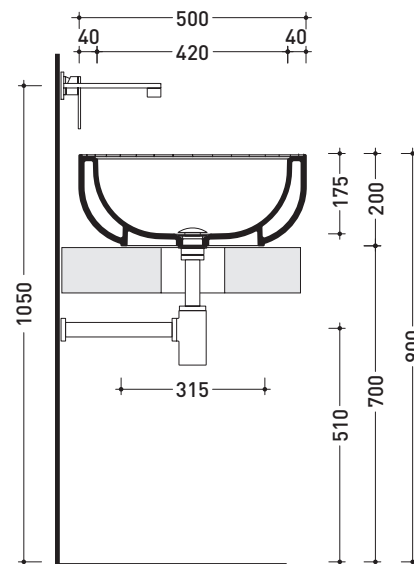

SE50A

Lavabo cm 50 da appoggio

• SENZA TROPPOPIENO • SENZA PIANO RUBINETTERIA

Complementi: Mensola Forty6 (F6FNT)
 Arredi BOX - prof. 50
 Rubinetti lavabo linea: ONE - NOKÉ - SI - FOLD - X1
 Accessori linea: TWO - HOOP - NOKÉ - FOLD

Dim. Imballo | Peso 15,5 kg | Pz. Pallet n° 18

UNI EN 14688 - CL00 Dop-No14688

vista zenitale / zenital view

vista zenitale / zenital view

vista frontale / frontal view

sezione longitudinale / section

dimensioni in mm

Le misure dimensionali riportate hanno una tolleranza del 2%

CERAMICA: finiture lucide

finiture opache