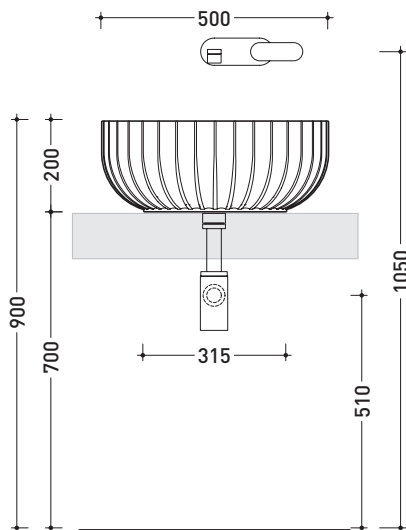

SE50A

Lavabo cm 50 da appoggio

• SENZA TROPPOPIENO • SENZA PIANO RUBINETTERIA

Complementi: Mensola Forty6 (F6FNT)
 Arredi BOX - prof. 50
 Rubinetti lavabo linea: ONE - NOKÉ - SI - FOLD - X1
 Accessori linea: TWO - HOOP - NOKÉ - FOLD

Dim. Imballo | Peso 15,5 kg | Pz. Pallet n° 18

UNI EN 14688 - CL00 Dop-No14688

vista zenitale / zenital view

vista zenitale / zenital view

vista frontale / frontal view

sezione longitudinale / section

dimensioni in mm

Le misure dimensionali riportate hanno una tolleranza del 2%

CERAMICA: finiture lucide

finiture opache