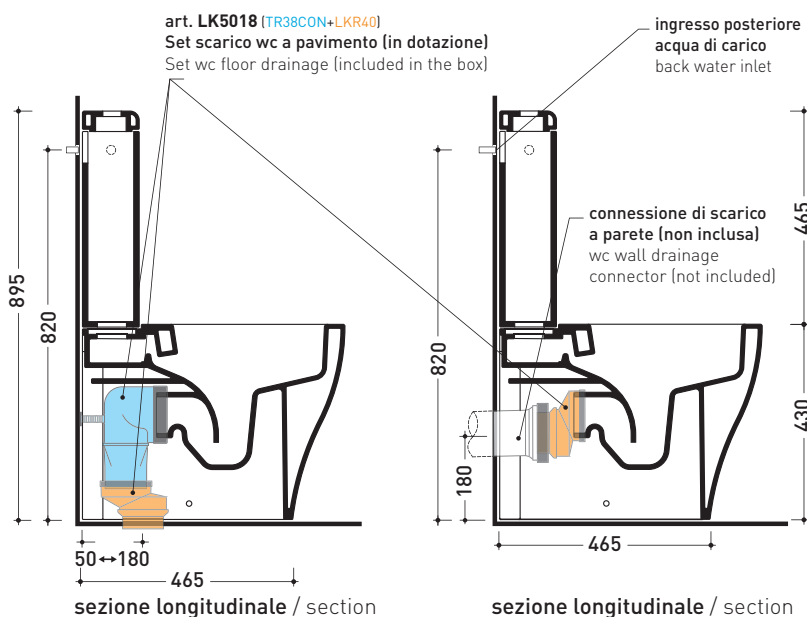

design **FLAMINIA DESIGN TEAM**

2019

AP116G + AP39

Vaso monoblocco **goclean** con scarico s/p + cassetta di scarico per vaso monoblocco (completo di connessioni di scarico art. LK5018)

Complementi: **Coprivaso SLIM SHORT in termoindurente (APCW07)**
Accessori linea TWO - HOOP - NOKÈ - FOLD

Accessori tecnici: **Kit di fissaggio a pavimento (9003)**
Batteria di scarico doppio flusso OLI (MBB0)

Dim. Imballo vaso | Peso **34 kg** | Pz. Pallet n° **18**

Dim. Imballo cassetta | Peso **14 kg** | Pz. Pallet n° **36**

CE UNI EN 997 Dop-No997

vista zenitale / zenital view

dimensioni in mm

Le misure dimensionali riportate hanno una tolleranza del 2%

CERAMICA: finiture lucide

bianco

finiture opache

latte