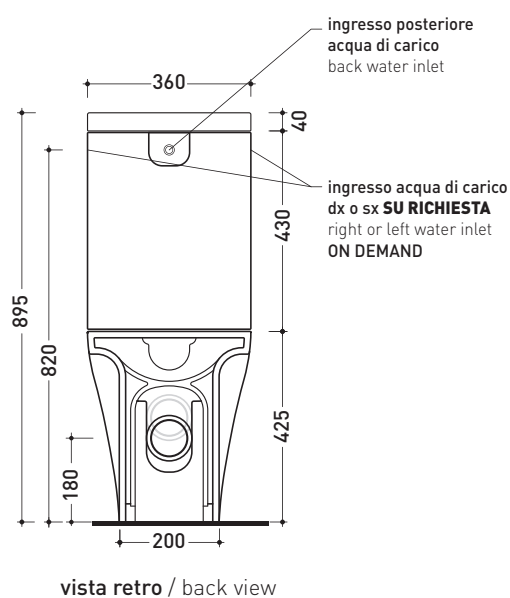

design **FLAMINIA DESIGN TEAM**

2019

AP116G + AP39

Vaso monoblocco **goclean** con scarico s/p + cassetta di scarico per vaso monoblocco (completo di connessioni di scarico art. LK5018)

Complementi: **Coprivaso SLIM SHORT in termoindurente (APCW07)**
Accessori linea TWO - HOOP - NOKÈ - FOLD

Accessori tecnici: **Kit di fissaggio a pavimento (9003)**
Batteria di scarico doppio flusso OLI (MBB0)

Dim. Imballo vaso | Peso **34 kg** | Pz. Pallet n° **18**

Dim. Imballo cassetta | Peso **14 kg** | Pz. Pallet n° **36**

CE UNI EN 997 Dop-No997

vista zenitale / zenital view

dimensioni in mm

Le misure dimensionali riportate hanno una tolleranza del 2%

CERAMICA: finiture lucide

bianco

finiture opache

latte