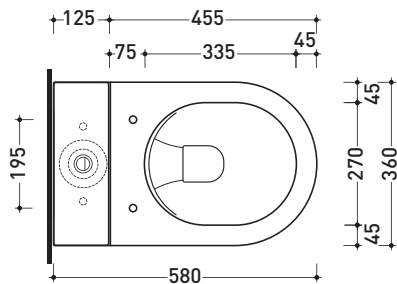

design **FLAMINIA DESIGN TEAM**

2019

AP116G + AP39

Vaso monoblocco **goclean** con scarico s/p + cassetta di scarico per vaso monoblocco (completo di connessioni di scarico art. LK5018)

Complementi: **Coprivaso SLIM SHORT in termoindurente (APCW07)**
Accessori linea TWO - HOOP - NOKÈ - FOLD

Accessori tecnici: **Kit di fissaggio a pavimento (9003)**
Batteria di scarico doppio flusso OLI (MBB0)

Dim. Imballo vaso | Peso **34 kg** | Pz. Pallet n° **18**

Dim. Imballo cassetta | Peso **14 kg** | Pz. Pallet n° **36**

CE UNI EN 997 Dop-No997

vista zenitale / zenital view

dimensioni in mm

Le misure dimensionali riportate hanno una tolleranza del 2%

CERAMICA: finiture lucide

bianco

finiture opache

latte