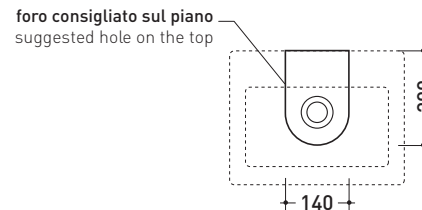

## 5088 Acquababy

Countertop - wall hung basin 38,5 cm

•WITH OVERFLOW •ARRANGED FOR THREE HOLES TAP

Complements: **Line taps basin:** ONE - NOKÉ - SI - FOLD - X1  
**Line accessories:** TWO - HOOP - NOKÉ - FOLD

Package dim. 45 x 20,5 x 36 cm | Weight 10,5 kg | Pz. Pallet n° 30

CE UNI EN 14688 - CL20 Dop-No14688

vista zenitale / zenital view

vista zenitale / zenital view

vista frontale / frontal view

sezione longitudinale / section