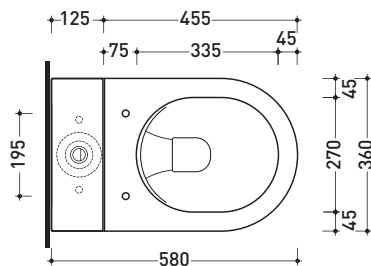

Package dim. wc	Weight <b>33 kg</b>	Pz. Pallet n° <b>18</b>
Package dim. cistern	Weight <b>14 kg</b>	Pz. Pallet n° <b>36</b>

CE UNI EN 997 Dop-No997

pag. 1/2

vista zenitale / zenital view

sezione longitudinale / section

sezione longitudinale / section

vista retro / back view

sizes in mm

Please consider a 2% tolerance on indicated measurements

CERAMIC: glossy finish

matt finish

white

milky white

### LK5018 (SET: TR38CON+LKR40)

da/from 50 a/to 180 mm

### LK2022 (SET: LKRS+LKR40)

da/from 180 a/to 240 mm