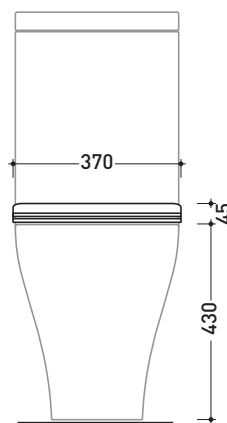

design **FLAMINIA DESIGN TEAM**

2019

APCW07

Coprivaso SLIM SHORT in termoindurente a discesa rallentata
con **CERNIERE A SGANCIO RAPIDO** per vaso monoblocco APP

Complementi: Vaso App monoblocco [AP116G - AP116RG]

Dim. Imballo

Peso **3 kg**

Pz. Pallet n° -

CE

art. AP116G - AP116RG
vista zenitale / zenital view

art. AP116G - AP116RG
vista laterale / lateral view

art. AP116G - AP116RG
vista frontale / frontal view

dimensioni in mm