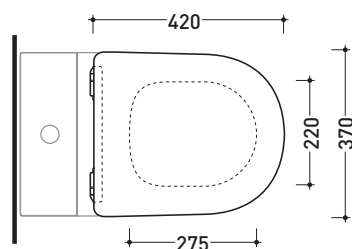

design **FLAMINIA DESIGN TEAM**

2019

APCW07

Coprivaso SLIM SHORT in termoindurente a discesa rallentata
con **CERNIERE A SGANCIO RAPIDO** per vaso monoblocco APP

Complementi: Vaso App monoblocco [AP116G - AP116RG]

Dim. Imballo

Peso **3 kg**

Pz. Pallet n° -

CE

art. AP116G - AP116RG
vista zenitale / zenital view

art. AP116G - AP116RG
vista laterale / lateral view

art. AP116G - AP116RG
vista frontale / frontal view

dimensioni in mm