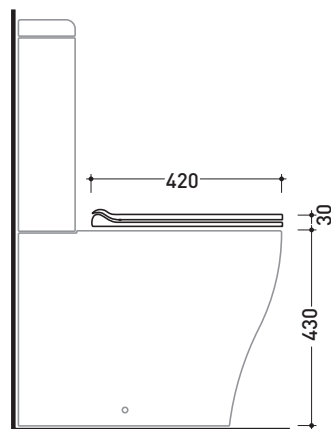

design **FLAMINIA DESIGN TEAM**

2019

APCW07

Coprivaso SLIM SHORT in termoindurente a discesa rallentata
con **CERNIERE A SGANCIO RAPIDO** per vaso monoblocco APP

Complementi: Vaso App monoblocco [AP116G - AP116RG]

Dim. Imballo

Peso **3 kg**

Pz. Pallet n° -

CE

art. AP116G - AP116RG
vista zenitale / zenital view

art. AP116G - AP116RG
vista laterale / lateral view

art. AP116G - AP116RG
vista frontale / frontal view

dimensioni in mm