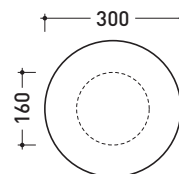

design **ALESSANDRO MENDINI**

2010

RCT04

Sgabello in ceramica finitura Platino

Dim. Imballo 30,5 x 30,5 x 48 cm | Peso 14 kg | Pz. Pallet n° -

vista frontale / frontal view

vista zenitale / zenital view

dimensioni in mm