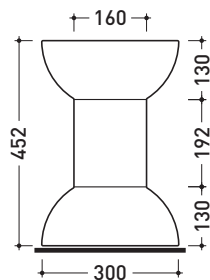

design **ALESSANDRO MENDINI**

2010

RCT04

Sgabello in ceramica finitura Platino

Dim. Imballo 30,5 x 30,5 x 48 cm | Peso 14 kg | Pz. Pallet n° -

vista frontale / frontal view

vista zenitale / zenital view

dimensioni in mm