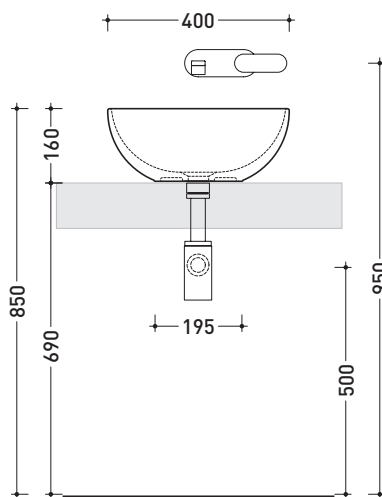

AP40A

Lavabo cm 40 da appoggio

•SENZA TROPPOPIENO •SENZA PIANO RUBINETTERIA

Complementi: **Mensola Forty6 (F6BL)**
Mensola Solid (SLBL)
Arredi BOX - prof. 37
Arredi BOX - prof. 50
Rubinetto lavabo linea: ONE - NOKÉ - SI - FOLD - X1
Accessori linea: TWO - HOOP - NOKÉ - FOLD

Accessori tecnici: **Sifone cromo (SIFL/CR) - Sifone telescopico cromo (SIFL066)**
Piletta Stop & Go (PLSG)
Piletta Stop & Go in ceramica (PLCE)
Set 2 pezzi rubinetto filtro cromo (RF026)

Dim. Imballo | Peso **7 kg** | Pz. Pallet n° **42**

CE UNI EN 14688 - CL00 **Dop-No14688**

vista zenitale / zenital view

vista zenitale / zenital view

vista frontale / frontal view

sezione longitudinale / section

dimensioni in mm

Le misure dimensionali riportate hanno una tolleranza del 2%