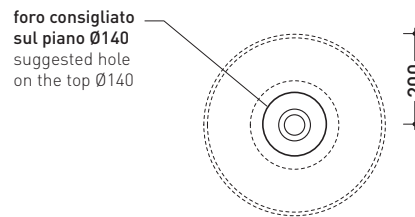

AP40A

Lavabo cm 40 da appoggio

•SENZA TROPPOPIENO •SENZA PIANO RUBINETTERIA

Complementi: **Mensola Forty6 (F6BL)**
Mensola Solid (SLBL)
Arredi BOX - prof. 37
Arredi BOX - prof. 50
Rubinetto lavabo linea: ONE - NOKÉ - SI - FOLD - X1
Accessori linea: TWO - HOOP - NOKÉ - FOLD

Accessori tecnici: **Sifone cromo (SIFL/CR) - Sifone telescopico cromo (SIFL066)**
Piletta Stop & Go (PLSG)
Piletta Stop & Go in ceramica (PLCE)
Set 2 pezzi rubinetto filtro cromo (RF026)

Dim. Imballo | Peso **7 kg** | Pz. Pallet n° **42**

CE UNI EN 14688 - CL00 **Dop-No14688**

vista zenitale / zenital view

vista zenitale / zenital view

vista frontale / frontal view

sezione longitudinale / section

dimensioni in mm

Le misure dimensionali riportate hanno una tolleranza del 2%