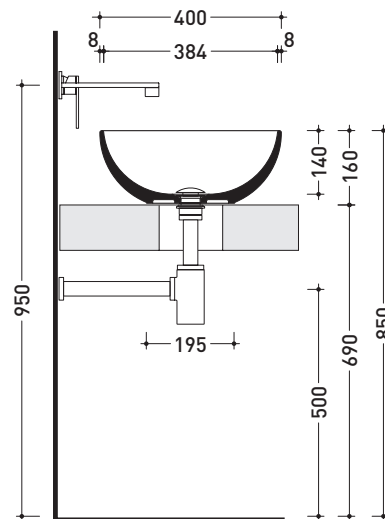

AP40A

Lavabo cm 40 da appoggio

•SENZA TROPPOPIENO •SENZA PIANO RUBINETTERIA

Complementi: **Mensola Forty6 (F6BL)**
Mensola Solid (SLBL)
Arredi BOX - prof. 37
Arredi BOX - prof. 50
Rubinetto lavabo linea: ONE - NOKÉ - SI - FOLD - X1
Accessori linea: TWO - HOOP - NOKÉ - FOLD

Accessori tecnici: **Sifone cromo (SIFL/CR) - Sifone telescopico cromo (SIFL066)**
Piletta Stop & Go (PLSG)
Piletta Stop & Go in ceramica (PLCE)
Set 2 pezzi rubinetto filtro cromo (RF026)

Dim. Imballo | Peso **7 kg** | Pz. Pallet n° **42**

CE UNI EN 14688 - CL00 **Dop-No14688**

vista zenitale / zenital view

vista zenitale / zenital view

vista frontale / frontal view

sezione longitudinale / section

dimensioni in mm

Le misure dimensionali riportate hanno una tolleranza del 2%