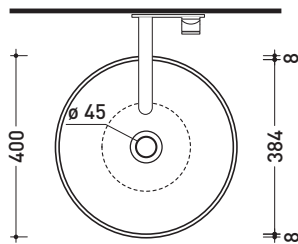

AP40A

Lavabo cm 40 da appoggio

•SENZA TROPPOPIENO •SENZA PIANO RUBINETTERIA

Complementi: **Mensola Forty6 (F6BL)**
Mensola Solid (SLBL)
Arredi BOX - prof. 37
Arredi BOX - prof. 50
Rubinetto lavabo linea: ONE - NOKÉ - SI - FOLD - X1
Accessori linea: TWO - HOOP - NOKÉ - FOLD

Accessori tecnici: **Sifone cromo (SIFL/CR) - Sifone telescopico cromo (SIFL066)**
Piletta Stop & Go (PLSG)
Piletta Stop & Go in ceramica (PLCE)
Set 2 pezzi rubinetto filtro cromo (RF026)

Dim. Imballo | Peso **7 kg** | Pz. Pallet n° **42**

CE UNI EN 14688 - CL00 **Dop-No14688**

vista zenitale / zenital view

vista zenitale / zenital view

vista frontale / frontal view

sezione longitudinale / section

dimensioni in mm

Le misure dimensionali riportate hanno una tolleranza del 2%