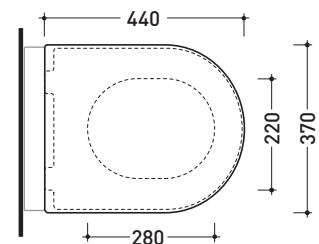

Package dim.

Weight **3 kg**

Pz. Pallet n° -

CE

art. AP117G - AP117RG
vista zenitale / zenital view

art. AP118 - AP118G
vista zenitale / zenital view

art. AP119 - AP119G
vista zenitale / zenital view

art. AP117G - AP117RG
vista laterale / lateral view

art. AP118 - AP118G
vista laterale / lateral view

art. AP119 - AP119G
vista laterale / lateral view

sizes in mm

THERMOSETTING: glossy finish

white