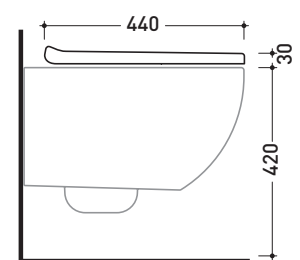

Package dim.

Weight **3 kg**

Pz. Pallet n° -

CE

art. AP117G - AP117RG
vista zenitale / zenital view

art. AP118 - AP118G
vista zenitale / zenital view

art. AP119 - AP119G
vista zenitale / zenital view

art. AP117G - AP117RG
vista laterale / lateral view

art. AP118 - AP118G
vista laterale / lateral view

art. AP119 - AP119G
vista laterale / lateral view

sizes in mm

THERMOSETTING: glossy finish

white