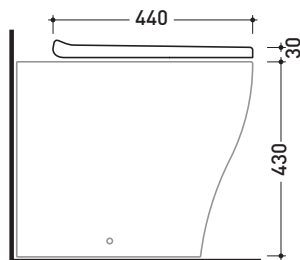

Package dim.

Weight **3 kg**

Pz. Pallet n° -

CE

art. AP117G - AP117RG
vista zenitale / zenital view

art. AP118 - AP118G
vista zenitale / zenital view

art. AP119 - AP119G
vista zenitale / zenital view

art. AP117G - AP117RG
vista laterale / lateral view

art. AP118 - AP118G
vista laterale / lateral view

art. AP119 - AP119G
vista laterale / lateral view

sizes in mm

THERMOSETTING: glossy finish

white