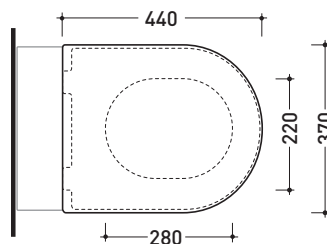

Package dim.

Weight **3 kg**

Pz. Pallet n° -

CE

art. AP117G - AP117RG
vista zenitale / zenital view

art. AP118 - AP118G
vista zenitale / zenital view

art. AP119 - AP119G
vista zenitale / zenital view

art. AP117G - AP117RG
vista laterale / lateral view

art. AP118 - AP118G
vista laterale / lateral view

art. AP119 - AP119G
vista laterale / lateral view

sizes in mm

THERMOSETTING: glossy finish

white