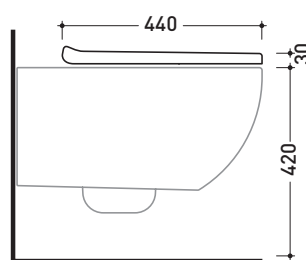

Package dim.

Weight **3 kg**

Pz. Pallet n° -

CE

art. AP117G - AP117RG
vista zenitale / zenital view

art. AP118 - AP118G
vista zenitale / zenital view

art. AP119 - AP119G
vista zenitale / zenital view

art. AP117G - AP117RG
vista laterale / lateral view

art. AP118 - AP118G
vista laterale / lateral view

art. AP119 - AP119G
vista laterale / lateral view

sizes in mm

THERMOSETTING: glossy finish

white