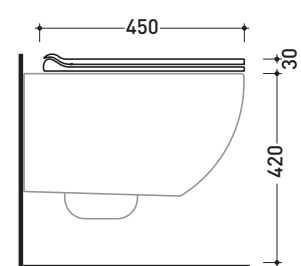

design **FLAMINIA DESIGN TEAM**

2020

QKCW09

Coprivaso SLIM in termoidurente a discesa rallentata
 con **CERNIERE A SGANCIO RAPIDO**

Complementi: **Vaso App sospeso** (AP118 - AP118G)
Vaso MiniApp sospeso (AP119 - AP119G)
Vaso App back to wall (AP117G - AP117RG)

Dim. Imballo

Peso **3 kg**

Pz. Pallet n° -

CE

art. AP117G - AP117RG
 vista zenitale / zenital view

art. AP118 - AP118G
 vista zenitale / zenital view

art. AP119 - AP119G
 vista zenitale / zenital view

art. AP117G - AP117RG
 vista laterale / lateral view

art. AP118 - AP118G
 vista laterale / lateral view

art. AP119 - AP119G
 vista laterale / lateral view

dimensioni in mm

TERMOINDURENTE: finiture lucide

finiture opache

<http://www.ceramicaflaminia.it/it/products/330-app>