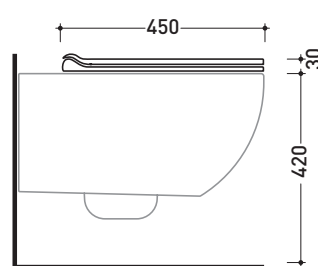

design **FLAMINIA DESIGN TEAM**

2020

QKCW09

Coprivaso SLIM in termoidurente a discesa rallentata
 con **CERNIERE A SGANCIO RAPIDO**

Complementi: **Vaso App sospeso** (AP118 - AP118G)
Vaso MiniApp sospeso (AP119 - AP119G)
Vaso App back to wall (AP117G - AP117RG)

Dim. Imballo

Peso **3 kg**

Pz. Pallet n° -

CE

art. AP117G - AP117RG
 vista zenitale / zenital view

art. AP118 - AP118G
 vista zenitale / zenital view

art. AP119 - AP119G
 vista zenitale / zenital view

art. AP117G - AP117RG
 vista laterale / lateral view

art. AP118 - AP118G
 vista laterale / lateral view

art. AP119 - AP119G
 vista laterale / lateral view

dimensioni in mm

TERMOINDURENTE: finiture lucide

finiture opache

<http://www.ceramicaflaminia.it/it/products/330-app>