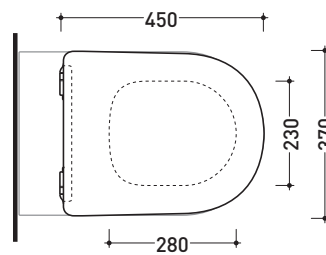

design **FLAMINIA DESIGN TEAM**

2020

QKCW09

Coprivaso SLIM in termoidurente a discesa rallentata
 con **CERNIERE A SGANCIO RAPIDO**

Complementi: **Vaso App sospeso** (AP118 - AP118G)
Vaso MiniApp sospeso (AP119 - AP119G)
Vaso App back to wall (AP117G - AP117RG)

Dim. Imballo

Peso **3 kg**

Pz. Pallet n° -

CE

art. AP117G - AP117RG
 vista zenitale / zenital view

art. AP118 - AP118G
 vista zenitale / zenital view

art. AP119 - AP119G
 vista zenitale / zenital view

art. AP117G - AP117RG
 vista laterale / lateral view

art. AP118 - AP118G
 vista laterale / lateral view

art. AP119 - AP119G
 vista laterale / lateral view

dimensioni in mm

TERMOINDURENTE: finiture lucide

finiture opache

<http://www.ceramicaflaminia.it/it/products/330-app>