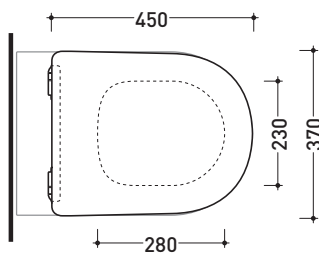

design **FLAMINIA DESIGN TEAM**

2020

QKCW09

Coprivaso SLIM in termoidurente a discesa rallentata
 con **CERNIERE A SGANCIO RAPIDO**

Complementi: **Vaso App sospeso** (AP118 - AP118G)
Vaso MiniApp sospeso (AP119 - AP119G)
Vaso App back to wall (AP117G - AP117RG)

Dim. Imballo

Peso **3 kg**

Pz. Pallet n° -

CE

art. AP117G - AP117RG
 vista zenitale / zenital view

art. AP118 - AP118G
 vista zenitale / zenital view

art. AP119 - AP119G
 vista zenitale / zenital view

art. AP117G - AP117RG
 vista laterale / lateral view

art. AP118 - AP118G
 vista laterale / lateral view

art. AP119 - AP119G
 vista laterale / lateral view

dimensioni in mm

TERMOINDURENTE: finiture lucide

finiture opache

<http://www.ceramicaflaminia.it/it/products/330-app>