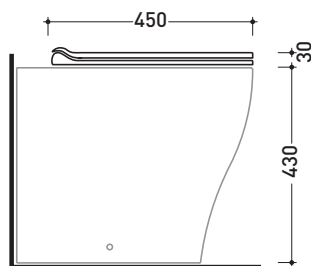

Dim. Imballo

Peso **3 kg**

Pz. Pallet n° -

CE

art. AP117G - AP117RG
 vista zenitale / zenital view

art. AP118 - AP118G
 vista zenitale / zenital view

art. AP119 - AP119G
 vista zenitale / zenital view

art. AP117G - AP117RG
 vista laterale / lateral view

art. AP118 - AP118G
 vista laterale / lateral view

art. AP119 - AP119G
 vista laterale / lateral view

dimensioni in mm

TERMOINDURENTE: finiture lucide

finiture opache

<http://www.ceramicaflaminia.it/it/products/330-app>