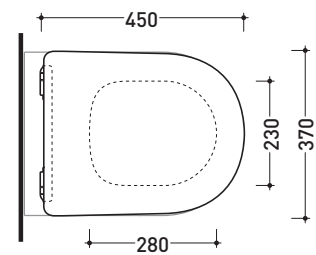

design **FLAMINIA DESIGN TEAM**

2020

QKCW09

Coprivaso SLIM in termoidurente a discesa rallentata
 con **CERNIERE A SGANCIO RAPIDO**

Complementi: **Vaso App sospeso** (AP118 - AP118G)
Vaso MiniApp sospeso (AP119 - AP119G)
Vaso App back to wall (AP117G - AP117RG)

Dim. Imballo

Peso **3 kg**

Pz. Pallet n° -

CE

art. AP117G - AP117RG
 vista zenitale / zenital view

art. AP118 - AP118G
 vista zenitale / zenital view

art. AP119 - AP119G
 vista zenitale / zenital view

art. AP117G - AP117RG
 vista laterale / lateral view

art. AP118 - AP118G
 vista laterale / lateral view

art. AP119 - AP119G
 vista laterale / lateral view

dimensioni in mm

TERMOINDURENTE: finiture lucide

finiture opache

<http://www.ceramicaflaminia.it/it/products/330-app>