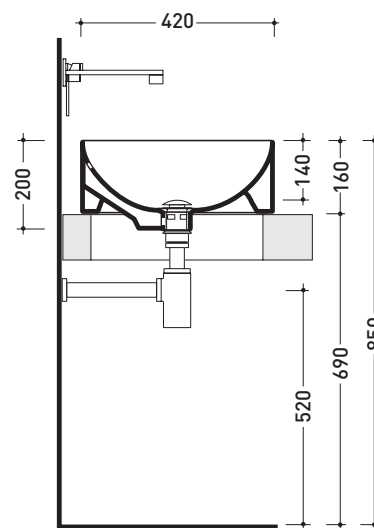

Accessori tecnici: Sifone cromo (SIFL/CR) - Sifone telescopico cromo (SIFL066)
Piletta Stop&Go (PLSG)
Piletta Stop&Go in ceramica (PLCE)
Set 2 pezzi rubinetto filtro cromo (RF026)

Dim. Imballo 44 x 20 x 45 cm | Peso 11 kg | Pz. Pallet n° 30

UNI EN 14688 - CL20 Dop-No14688

FINO AD ESAURIMENTO SCORTE

vista zenitale / zenital view

vista zenitale / zenital view

vista frontale / frontal view

sezione longitudinale / section

dimensioni in mm

Le misure dimensionali riportate hanno una tolleranza del 2%