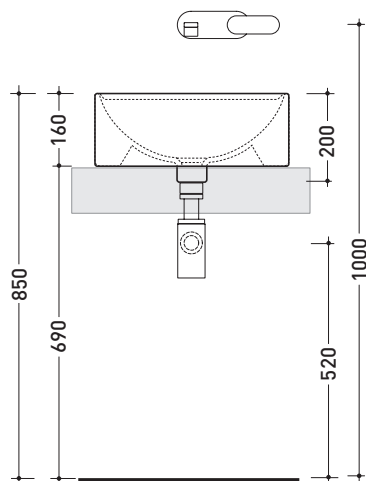

Accessori tecnici: Sifone cromo (SIFL/CR) - Sifone telescopico cromo (SIFL066)
Piletta Stop&Go (PLSG)
Piletta Stop&Go in ceramica (PLCE)
Set 2 pezzi rubinetto filtro cromo (RF026)

Dim. Imballo 44 x 20 x 45 cm | Peso 11 kg | Pz. Pallet n° 30

UNI EN 14688 - CL20 Dop-No14688

FINO AD ESAURIMENTO SCORTE

vista zenitale / zenital view

vista zenitale / zenital view

vista frontale / frontal view

sezione longitudinale / section

dimensioni in mm

Le misure dimensionali riportate hanno una tolleranza del 2%