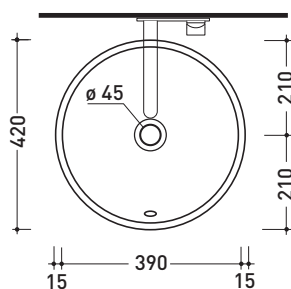

design LUDOVICA+ROBERTO PALOMBA

1997

5050/42C Twin Set 42

Lavabo cm 42 da appoggio

• CON TROPPOPIENO • SENZA PIANO RUBINETTERIA

Complementi: Rubinetti lavabo linea ONE - NOKÈ - SI - FOLD - X1
Accessori linea TWO - HOOP - NOKÈ - FOLD

Accessori tecnici: Sifone cromo (SIFL/CR) - Sifone telescopico cromo (SIFL066)
Piletta Stop&Go (PLSG)
Piletta Stop&Go in ceramica (PLCE)
Set 2 pezzi rubinetto filtro cromo (RF026)

Dim. Imballo 44 x 20 x 45 cm | Peso 11 kg | Pz. Pallet n° 30

UNI EN 14688 - CL20 Dop-No14688

FINO AD ESAURIMENTO SCORTE

vista zenitale / zenital view

vista zenitale / zenital view

vista frontale / frontal view

sezione longitudinale / section

dimensioni in mm

Le misure dimensionali riportate hanno una tolleranza del 2%