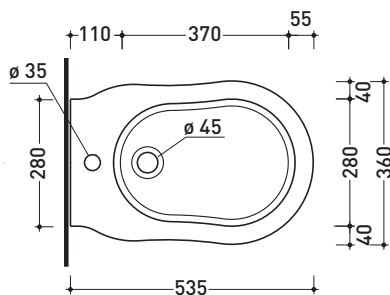

EF218

Bidet sospeso monoforo (completo di kit fissaggio art. 9008)

• CON TROPPOPIENO

Complementi: Rubinetti bidet linea EVERGREEN
Accessori linea EVERGREEN

Accessori tecnici: Staffa di fissaggio universale per vasi e bidet sospesi (41/P)
Sifone ribassato cromo (SIFB/CR) - Sifone oro (SIFDR)
Piletta Stop & Go (PLSG)
Piletta Stop & Go in ceramica (PLCE)

Dim. Imballo | Peso 17,2 kg | Pz. Pallet n° 18

UNI EN 14528 - CL20 Dop-No14528

vista zenitale / zenital view

vista laterale / lateral view

sezione longitudinale / section

vista retro / back view

dimensioni in mm

Le misure dimensionali riportate hanno una tolleranza del 2%

CERAMICA: finiture lucide

finiture opache

bianco

nero

latte