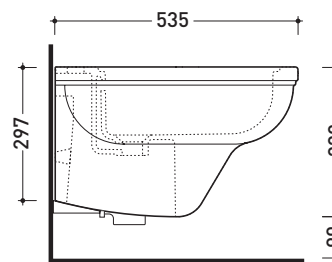

EF218

Bidet sospeso monoforo (completo di kit fissaggio art. 9008)

• CON TROPPOPIENO

Complementi: Rubinetti bidet linea EVERGREEN
Accessori linea EVERGREEN

Accessori tecnici: Staffa di fissaggio universale per vasi e bidet sospesi (41/P)
Sifone ribassato cromo (SIFB/CR) - Sifone oro (SIFDR)
Piletta Stop & Go (PLSG)
Piletta Stop & Go in ceramica (PLCE)

Dim. Imballo | Peso 17,2 kg | Pz. Pallet n° 18

UNI EN 14528 - CL20 Dop-No14528

vista zenitale / zenital view

vista laterale / lateral view

sezione longitudinale / section

vista retro / back view

dimensioni in mm

Le misure dimensionali riportate hanno una tolleranza del 2%

CERAMICA: finiture lucide

finiture opache

bianco

nero

latte