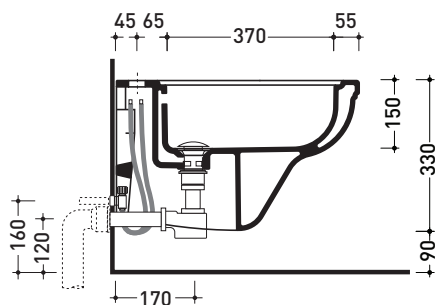

EF218

Bidet sospeso monoforo (completo di kit fissaggio art. 9008)

• CON TROPPOPIENO

Complementi: Rubinetti bidet linea EVERGREEN
Accessori linea EVERGREEN

Accessori tecnici: Staffa di fissaggio universale per vasi e bidet sospesi (41/P)
Sifone ribassato cromo (SIFB/CR) - Sifone oro (SIFDR)
Piletta Stop & Go (PLSG)
Piletta Stop & Go in ceramica (PLCE)

Dim. Imballo | Peso 17,2 kg | Pz. Pallet n° 18

UNI EN 14528 - CL20 Dop-No14528

vista zenitale / zenital view

vista laterale / lateral view

sezione longitudinale / section

vista retro / back view

dimensioni in mm

Le misure dimensionali riportate hanno una tolleranza del 2%

CERAMICA: finiture lucide

finiture opache

bianco

nero

latte