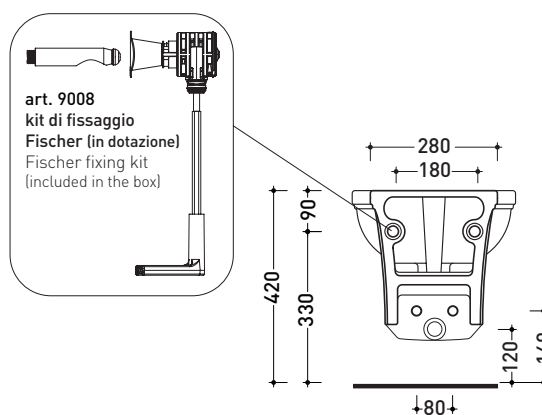

EF218

Bidet sospeso monoforo (completo di kit fissaggio art. 9008)

• CON TROPPOPIENO

Complementi: Rubinetti bidet linea EVERGREEN
Accessori linea EVERGREEN

Accessori tecnici: Staffa di fissaggio universale per vasi e bidet sospesi (41/P)
Sifone ribassato cromo (SIFB/CR) - Sifone oro (SIFDR)
Piletta Stop & Go (PLSG)
Piletta Stop & Go in ceramica (PLCE)

Dim. Imballo | Peso 17,2 kg | Pz. Pallet n° 18

UNI EN 14528 - CL20 Dop-No14528

vista zenitale / zenital view

vista laterale / lateral view

sezione longitudinale / section

vista retro / back view

dimensioni in mm

Le misure dimensionali riportate hanno una tolleranza del 2%

CERAMICA: finiture lucide

finiture opache

bianco

nero

latte