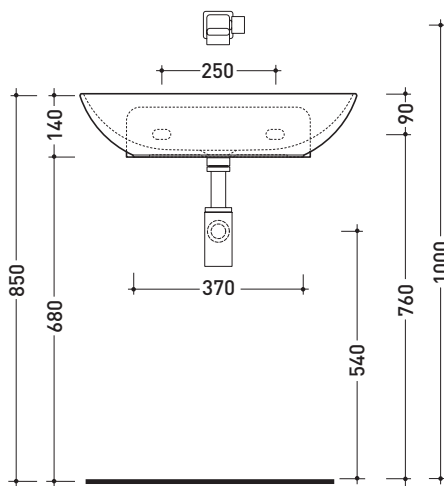

## ND60L Nudaslim 60

Lavabo cm 60 da appoggio - sospeso

•SENZA TROPPOPIENO •SENZA PIANO RUBINETTERIA

Complementi: **Box basi portalavabo prof. 37**  
**Rubinetti lavabo linea ONE - NOKÈ - FOLD - X1**  
**Accessori linea TWO - HOOP - NOKÈ - FOLD**

Accessori tecnici: **Sifone cromo (SIFL/CR) - Sifone telescopico cromo (SIFL066)**  
**Piletta Stop & Go (PLSG)**  
**Piletta Stop & Go in ceramica (PLCE)**  
**Kit fissaggio parete (9002)**

Dim. Imballo | Peso **10 kg** | Pz. Pallet n° **12**

CE UNI EN 14688 - CL00 Dop-No14688

vista zenitale / zenital view

vista zenitale / zenital view

vista frontale / frontal view

sezione longitudinale / section

dimensioni in mm

Le misure dimensionali riportate hanno una tolleranza del 2%