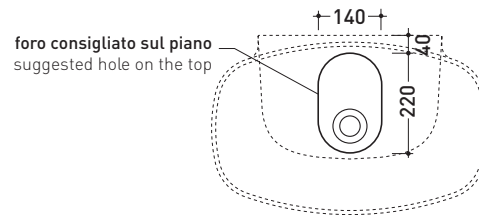

## ND60L Nudaslim 60

Lavabo cm 60 da appoggio - sospeso

•SENZA TROPPOPIENO •SENZA PIANO RUBINETTERIA

Complementi: **Box basi portalavabo prof. 37**  
**Rubinetti lavabo linea ONE - NOKÈ - FOLD - X1**  
**Accessori linea TWO - HOOP - NOKÈ - FOLD**

Accessori tecnici: **Sifone cromo (SIFL/CR) - Sifone telescopico cromo (SIFL066)**  
**Piletta Stop & Go (PLSG)**  
**Piletta Stop & Go in ceramica (PLCE)**  
**Kit fissaggio parete (9002)**

Dim. Imballo | Peso **10 kg** | Pz. Pallet n° **12**

CE UNI EN 14688 - CL00 Dop-No14688

vista zenitale / zenital view

vista zenitale / zenital view

vista frontale / frontal view

sezione longitudinale / section

dimensioni in mm

Le misure dimensionali riportate hanno una tolleranza del 2%