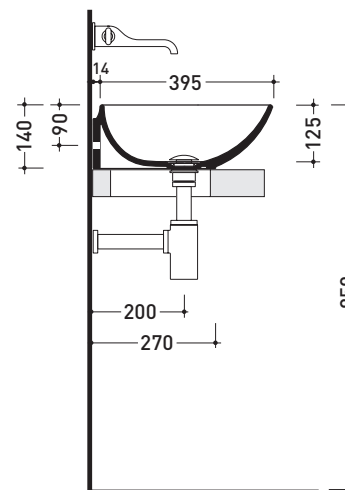

Accessori tecnici: **Sifone cromo (SIFL/CR) - Sifone telescopico cromo (SIFL066)**  
**Piletta Stop & Go (PLSG)**  
**Piletta Stop & Go in ceramica (PLCE)**  
**Kit fissaggio parete (9002)**

Dim. Imballo | Peso **10 kg** | Pz. Pallet n° **12**

CE UNI EN 14688 - CL00 Dop-No14688

vista zenitale / zenital view

vista zenitale / zenital view

vista frontale / frontal view

sezione longitudinale / section

dimensioni in mm

Le misure dimensionali riportate hanno una tolleranza del 2%