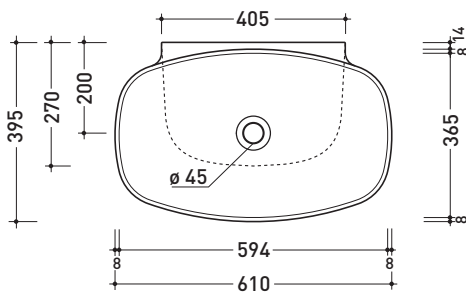

## ND60L Nudaslim 60

Lavabo cm 60 da appoggio - sospeso

•SENZA TROPPOPIENO •SENZA PIANO RUBINETTERIA

Complementi: **Box basi portalavabo prof. 37**  
**Rubinetti lavabo linea ONE - NOKÈ - FOLD - X1**  
**Accessori linea TWO - HOOP - NOKÈ - FOLD**

Accessori tecnici: **Sifone cromo (SIFL/CR) - Sifone telescopico cromo (SIFL066)**  
**Piletta Stop & Go (PLSG)**  
**Piletta Stop & Go in ceramica (PLCE)**  
**Kit fissaggio parete (9002)**

Dim. Imballo | Peso **10 kg** | Pz. Pallet n° **12**

CE UNI EN 14688 - CL00 Dop-No14688

vista zenitale / zenital view

vista zenitale / zenital view

vista frontale / frontal view

sezione longitudinale / section

dimensioni in mm

Le misure dimensionali riportate hanno una tolleranza del 2%