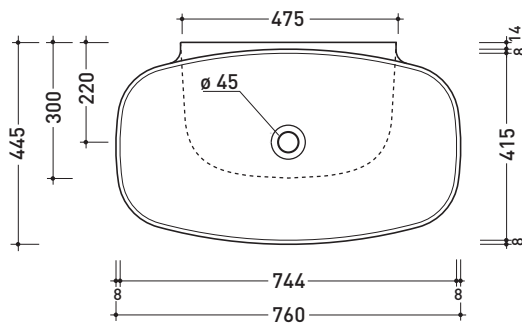

design LUDOVICA+ROBERTO PALOMBA

2017

ND75L Nudaslim 75

Lavabo cm 75 da appoggio - sospeso

• SENZA TROPPOPIENO • SENZA PIANO RUBINETTERIA

Complementi: **Box basi portlavabo prof. 37**
Rubinetti lavabo linea ONE - NOKÈ - FOLD - X1
Accessori linea TWO - HOOP - NOKÈ - FOLD

Accessori tecnici: **Sifone cromo (SIFL/CR) - Sifone telescopico cromo (SIFL066)**
Piletta Stop & Go (PLSG)
Piletta Stop & Go in ceramica (PLCE)
Kit fissaggio parete (9002)

Dim. Imballo | Peso **12,5 kg** | Pz. Pallet n° **12**

CE UNI EN 14688 - CL00 Dop-No14688

vista zenitale / zenital view

vista zenitale / zenital view

vista frontale / frontal view

sezione longitudinale / section

dimensioni in mm

Le misure dimensionali riportate hanno una tolleranza del 2%