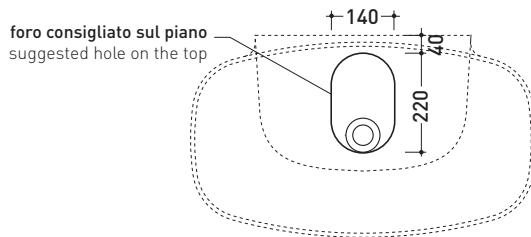

design LUDOVICA+ROBERTO PALOMBA

2017

ND75L Nudaslim 75

Lavabo cm 75 da appoggio - sospeso

• SENZA TROPPOPIENO • SENZA PIANO RUBINETTERIA

Complementi: **Box basi portlavabo prof. 37**
Rubinetti lavabo linea ONE - NOKÈ - FOLD - X1
Accessori linea TWO - HOOP - NOKÈ - FOLD

Accessori tecnici: **Sifone cromo (SIFL/CR) - Sifone telescopico cromo (SIFL066)**
Piletta Stop & Go (PLSG)
Piletta Stop & Go in ceramica (PLCE)
Kit fissaggio parete (9002)

Dim. Imballo | Peso **12,5 kg** | Pz. Pallet n° **12**

CE UNI EN 14688 - CL00 Dop-No14688

vista zenitale / zenital view

vista zenitale / zenital view

vista frontale / frontal view

sezione longitudinale / section

dimensioni in mm

Le misure dimensionali riportate hanno una tolleranza del 2%