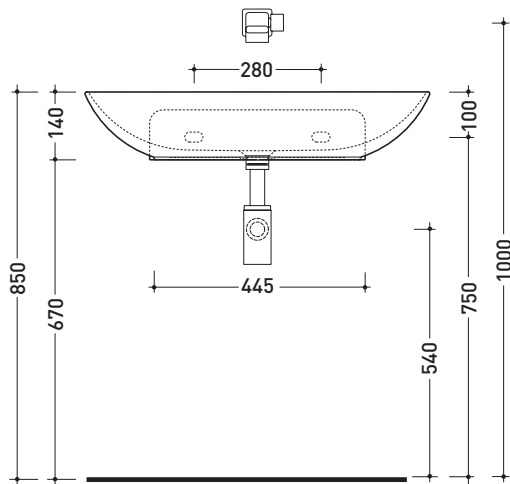

design LUDOVICA+ROBERTO PALOMBA

2017

ND75L Nudaslim 75

Lavabo cm 75 da appoggio - sospeso

• SENZA TROPPOPIENO • SENZA PIANO RUBINETTERIA

Complementi: **Box basi portlavabo prof. 37**
Rubinetti lavabo linea ONE - NOKÈ - FOLD - X1
Accessori linea TWO - HOOP - NOKÈ - FOLD

Accessori tecnici: **Sifone cromo (SIFL/CR) - Sifone telescopico cromo (SIFL066)**
Piletta Stop & Go (PLSG)
Piletta Stop & Go in ceramica (PLCE)
Kit fissaggio parete (9002)

Dim. Imballo | Peso **12,5 kg** | Pz. Pallet n° **12**

CE UNI EN 14688 - CL00 Dop-No14688

vista zenitale / zenital view

vista zenitale / zenital view

vista frontale / frontal view

sezione longitudinale / section

dimensioni in mm

Le misure dimensionali riportate hanno una tolleranza del 2%