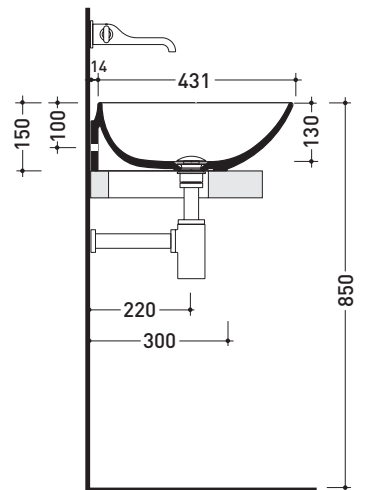

Accessori tecnici: **Sifone cromo (SIFL/CR) - Sifone telescopico cromo (SIFL066)**
Piletta Stop & Go (PLSG)
Piletta Stop & Go in ceramica (PLCE)
Kit fissaggio parete (9002)

Dim. Imballo | Peso **12,5 kg** | Pz. Pallet n° **12**

CE UNI EN 14688 - CL00 Dop-No14688

vista zenitale / zenital view

vista zenitale / zenital view

vista frontale / frontal view

sezione longitudinale / section

dimensioni in mm

Le misure dimensionali riportate hanno una tolleranza del 2%