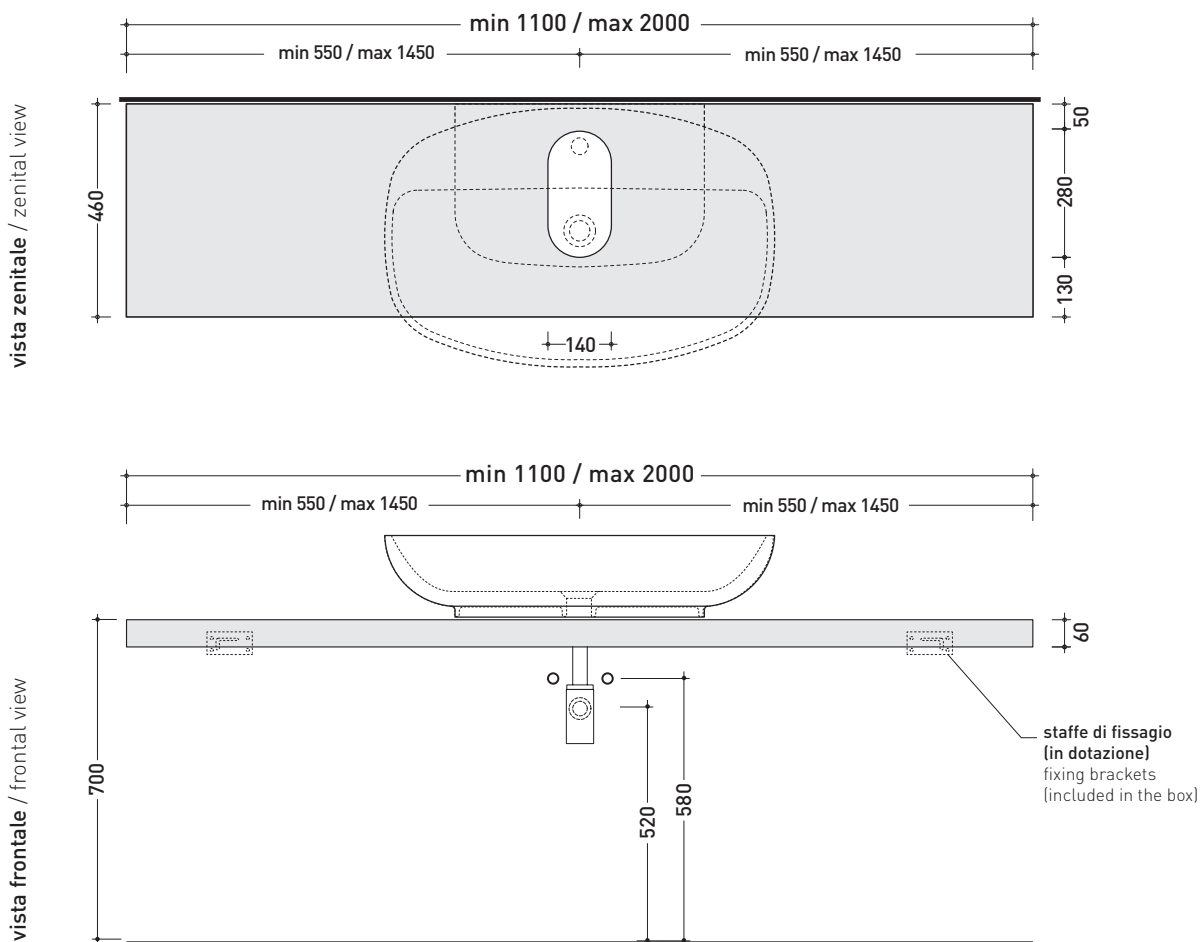

design FLAMINIA DESIGN TEAM

2014

SL8081 per Nuda 85 (5080 - 5081)

Mensola da cm 110 a 200 x 46 x h 6 per lavabi Nuda 85
(staffe di fissaggio incluse)

Complementi: Specchi e Lampade Make-Up
Specchi Simple
Specchi App
Specchio Hot/Cold (SPHC)
Specchio Left/Right (SPLR)
Specchi Line (BASC20 - BASC30 - BASC40)

Su questo prodotto Flaminia non pratica fori rubinetteria

RIFERIMENTO
MODULO ORDINE
OBBLIGATORIO

dimensioni in mm

LEGNO: finitura rustica

marrone

MODULO PER LA REALIZZAZIONE DELLE MENSOLE **SOLID** A MISURA PER ART. 5080 / 5081

art. **SL8081**
mensola / shelf da / from 110 a / to 200 cm

➔➔ **3**

SCELTA MATERIALE / MATERIAL SELECTION

LEGNO RUSTICO / RUSTIC WOOD

marrone - brown

➔➔ **4**

SCELTA MISURE / MEASURES

➔ FLAMINIA.

• **A** = misura interasse lavabo da sinistra / left distance of basin. • **C** = misura totale della mensola / total length of the shelf.
• **B** = misura interasse lavabo da destra / right distance of basin. • verificare sempre che / verify that: **A + B = C**.