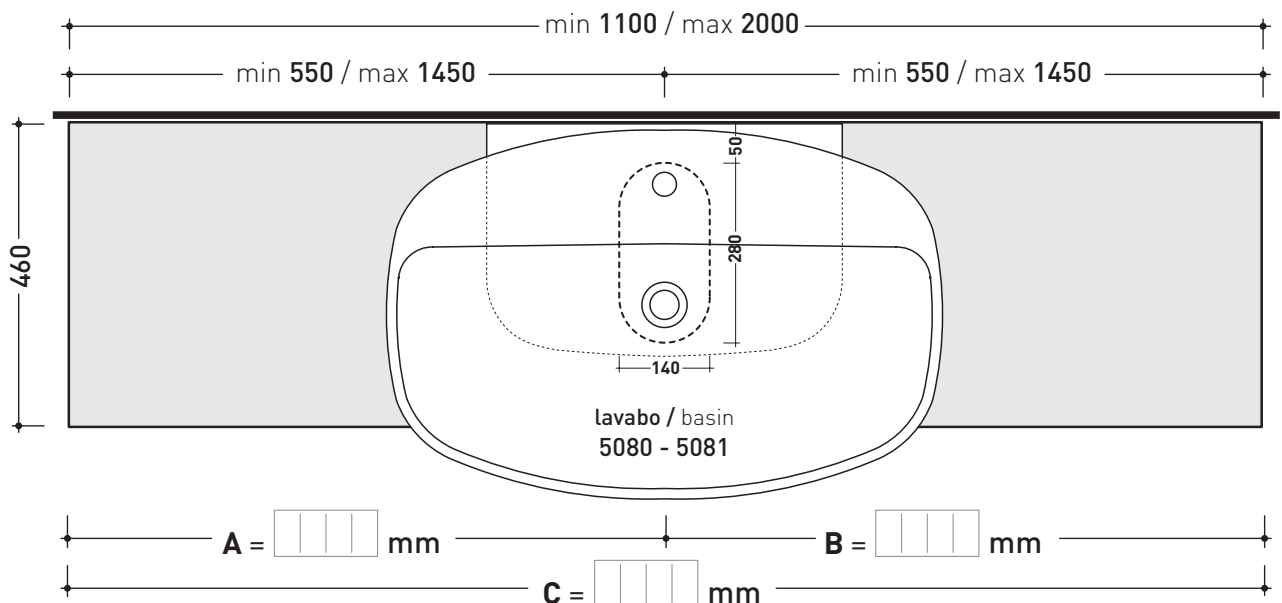

design FLAMINIA DESIGN TEAM

2014

SL8081 per Nuda 85 (5080 - 5081)

Mensola da cm 110 a 200 x 46 x h 6 per lavabi Nuda 85
(staffe di fissaggio incluse)

Complementi: Specchi e Lampade Make-Up
Specchi Simple
Specchi App
Specchio Hot/Cold (SPHC)
Specchio Left/Right (SPLR)
Specchi Line (BASC20 - BASC30 - BASC40)

Su questo prodotto Flaminia non pratica fori rubinetteria

RIFERIMENTO
MODULO ORDINE
OBBLIGATORIO

dimensioni in mm

LEGNO: finitura rustica

marrone

MODULO PER LA REALIZZAZIONE DELLE MENSOLE **SOLID** A MISURA PER ART. 5080 / 5081

art. **SL8081**
mensola / shelf da / from 110 a / to 200 cm

➔➔ **3**

SCELTA MATERIALE / MATERIAL SELECTION

LEGNO RUSTICO / RUSTIC WOOD

marrone - brown

➔➔ **4**

SCELTA MISURE / MEASURES

➔ FLAMINIA.

• **A** = misura interasse lavabo da sinistra / left distance of basin. • **C** = misura totale della mensola / total length of the shelf.
• **B** = misura interasse lavabo da destra / right distance of basin. • verificare sempre che / verify that: **A + B = C**.