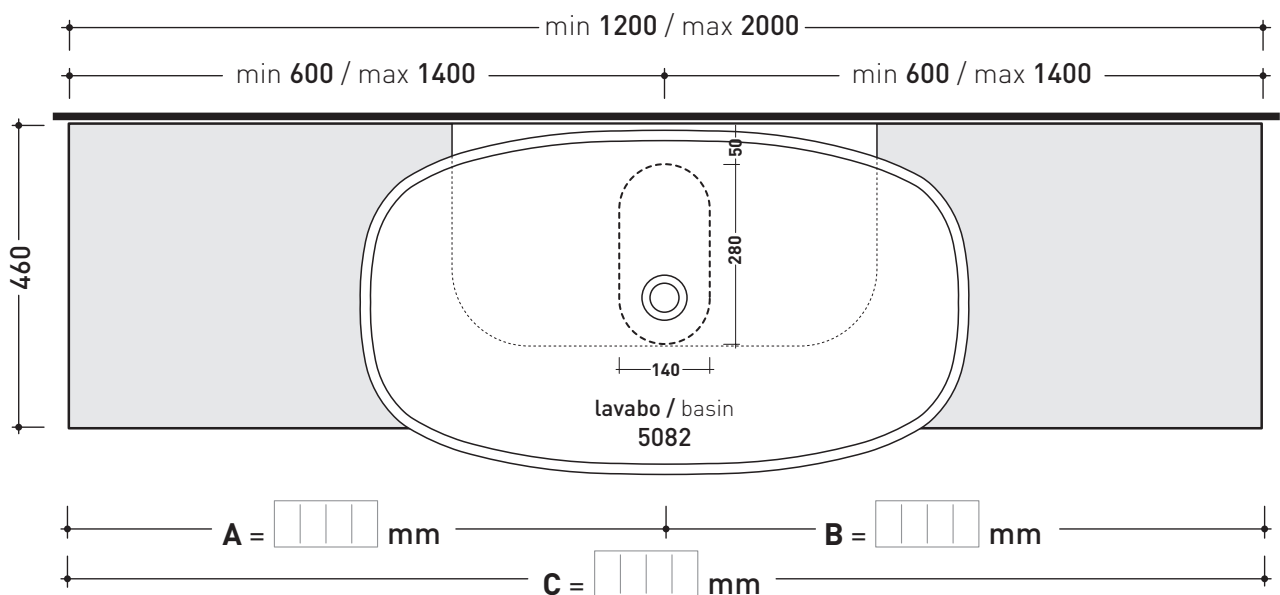

design **FLAMINIA DESIGN TEAM**

2014

SL5082 per Nuda 95 (5082)

Mensola da cm 120 a 200 x 46 x h 6 per lavabo Nuda 95
(staffe di fissaggio incluse)

Complementi: Specchi e Lampade Make-Up
Specchi Simple
Specchi App
Specchio Hot/Cold (SPHC)
Specchio Left/Right (SPLR)
Specchi Line (BASC20 - BASC30 - BASC40)

Su questo prodotto Flaminia non pratica fori rubinetteria

RIFERIMENTO
MODULO ORDINE
OBBLIGATORIO

dimensioni in mm

LEGNO: finitura rustica

marrone

MODULO PER LA REALIZZAZIONE DELLE MENSOLE **SOLID** A MISURA PER ART. 5082

art. **SL5082**
mensola / shelf da / from 120 a / to 200 cm

➔➔ **3**

SCELTA MATERIALE / MATERIAL SELECTION

LEGNO RUSTICO / RUSTIC WOOD

marrone - brown

➔➔ **4**

SCELTA MISURE / MEASURES

• **A** = misura interasse lavabo da sinistra / left distance of basin. • **C** = misura totale della mensola / total length of the shelf.
• **B** = misura interasse lavabo da destra / right distance of basin. • verificare sempre che / verify that: **A + B = C**.