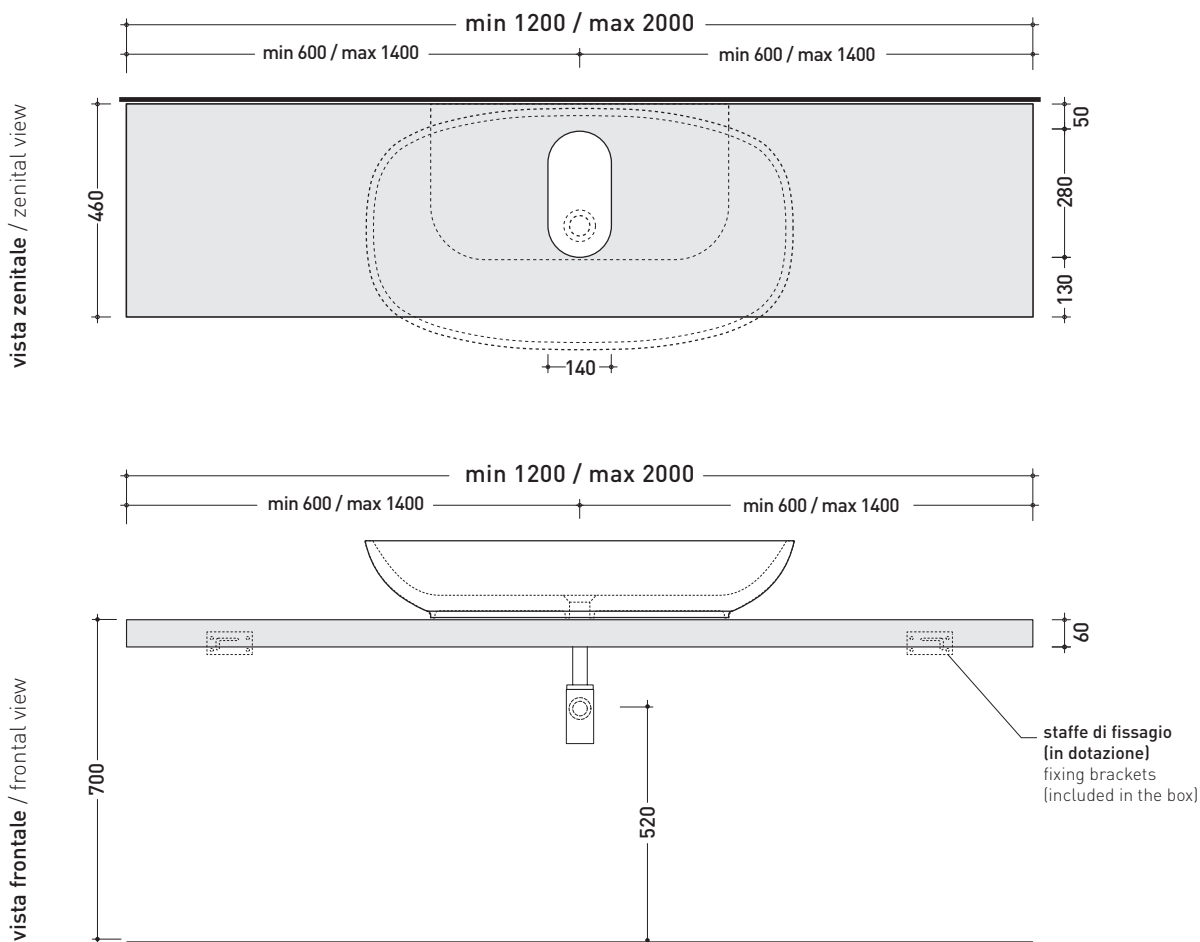

design **FLAMINIA DESIGN TEAM**

2014

SL5082 per Nuda 95 (5082)

Mensola da cm 120 a 200 x 46 x h 6 per lavabo Nuda 95
(staffe di fissaggio incluse)

Complementi: Specchi e Lampade Make-Up
Specchi Simple
Specchi App
Specchio Hot/Cold (SPHC)
Specchio Left/Right (SPLR)
Specchi Line (BASC20 - BASC30 - BASC40)

Su questo prodotto Flaminia non pratica fori rubinetteria

RIFERIMENTO
MODULO ORDINE
OBBLIGATORIO

dimensioni in mm

LEGNO: finitura rustica

marrone

MODULO PER LA REALIZZAZIONE DELLE MENSOLE **SOLID** A MISURA PER ART. 5082

art. **SL5082**
mensola / shelf da / from 120 a / to 200 cm

➔➔ **3**

SCELTA MATERIALE / MATERIAL SELECTION

LEGNO RUSTICO / RUSTIC WOOD

marrone - brown

➔➔ **4**

SCELTA MISURE / MEASURES

• **A** = misura interasse lavabo da sinistra / left distance of basin. • **C** = misura totale della mensola / total length of the shelf.
• **B** = misura interasse lavabo da destra / right distance of basin. • verificare sempre che / verify that: **A + B = C**.