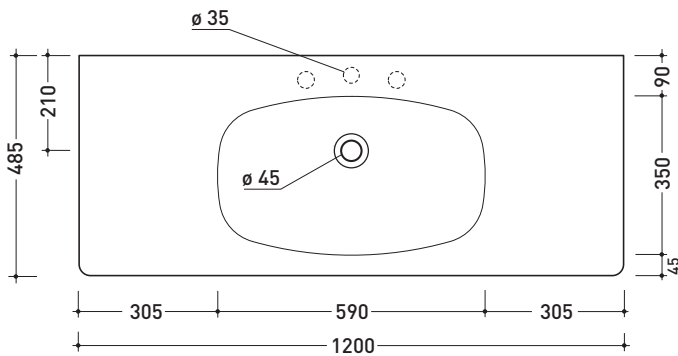

design LUDOVICA+ROBERTO PALOMBA

2017

ND120L Nudaflat 120

Consolle cm 120 sospesa

• SENZA TROPPOPIENO • PREDISPOSTO PER 3 FORI

Complementi: Rubinetti lavabo linea ONE - NOKÈ - FOLD - X1
Accessori linea TWO - HOOP - NOKÈ - FOLD

Dim. Imballo | Peso **28,5 kg** | Pz. Pallet n° 10

UNI EN 14688 - CL00 Dop-No14688

vista zenitale / zenital view

vista frontale / frontal view

sezione longitudinale / section

dimensioni in mm

Le misure dimensionali riportate hanno una tolleranza del 2%