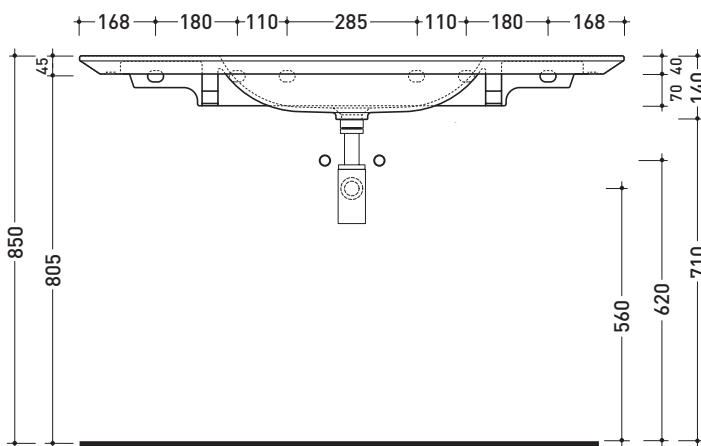

design LUDOVICA+ROBERTO PALOMBA

2017

ND120L Nudaflat 120

Consolle cm 120 sospesa

• SENZA TROPPOPIENO • PREDISPOSTO PER 3 FORI

Complementi: Rubinetti lavabo linea ONE - NOKÈ - FOLD - X1
Accessori linea TWO - HOOP - NOKÈ - FOLD

Accessori tecnici: Sifone cromo (SIFL/CR) - Sifone telescopico cromo (SIFL066)
Piletta Stop & Go (PLSG)
Piletta Stop & Go in ceramica (PLCE)
Set 2 pezzi rubinetto filtro cromo (RF026)
Kit fissaggio parete (9002)

Dim. Imballo | Peso **28,5 kg** | Pz. Pallet n° 10

UNI EN 14688 - CL00 Dop-No14688

vista zenitale / zenital view

vista frontale / frontal view

sezione longitudinale / section

dimensioni in mm

Le misure dimensionali riportate hanno una tolleranza del 2%