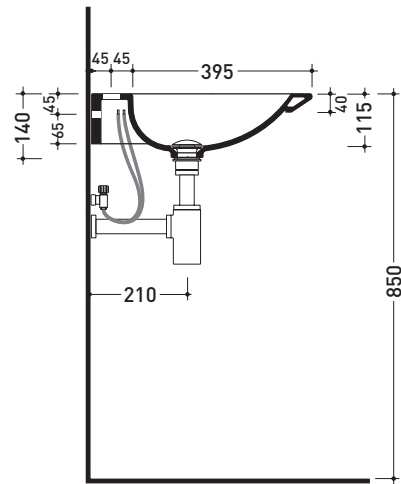

Dim. Imballo | Peso **28,5 kg** | Pz. Pallet n° 10

UNI EN 14688 - CL00 Dop-No14688

vista zenitale / zenital view

vista frontale / frontal view

sezione longitudinale / section

dimensioni in mm

Le misure dimensionali riportate hanno una tolleranza del 2%