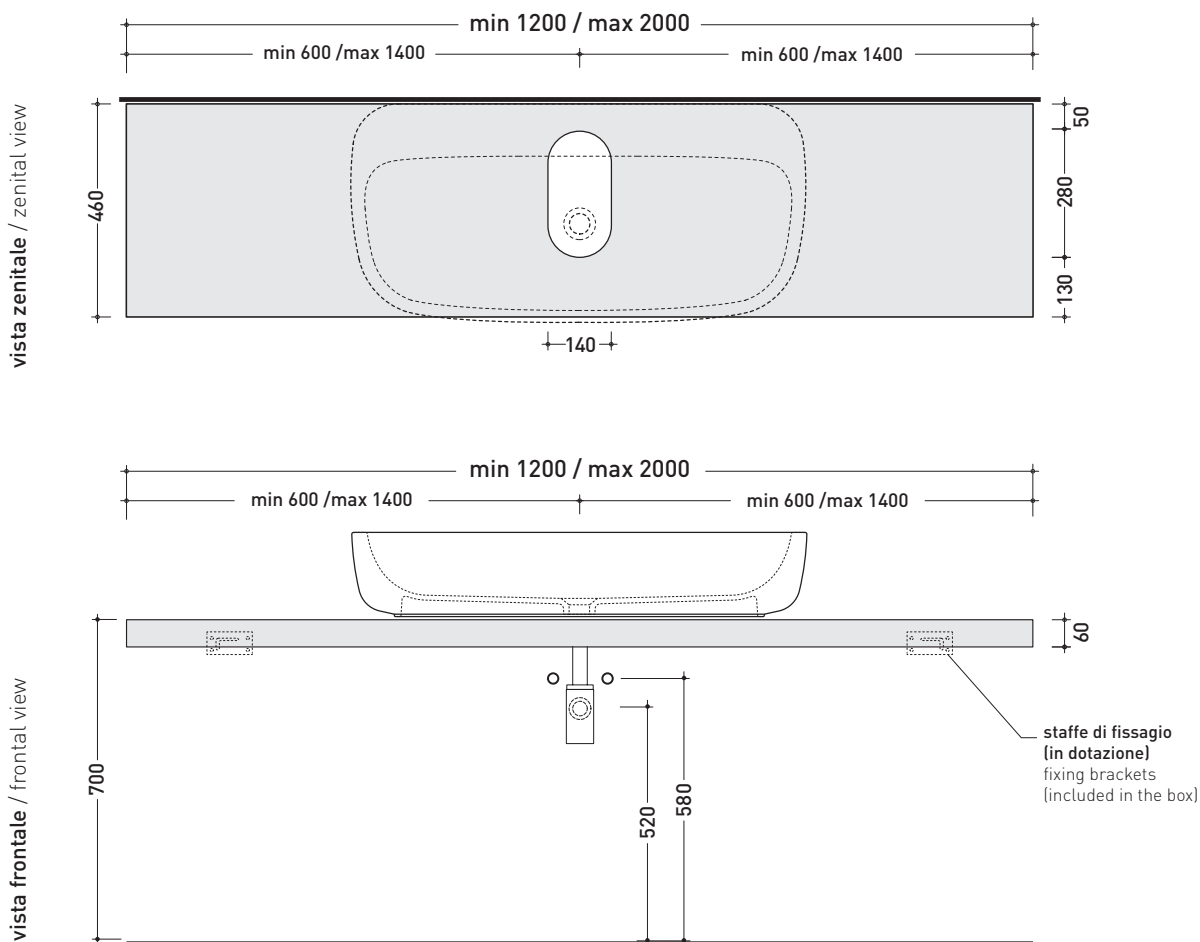

## SLMN100 per Monò 100 (MN100L)

Mensola da cm 120 a 200 x 46 h 6 per lavabo Monò 100  
(staffe di fissaggio incluse)

Complementi: Specchi e Lampade Make-Up  
Specchi Simple  
Specchi App  
Specchio Hot/Cold (SPHC)  
Specchio Left/Right (SPLR)  
Specchi Line (BASC20 - BASC30 - BASC40)

Su questo prodotto Flaminia non pratica fori rubinetteria

RIFERIMENTO  
MODULO ORDINE  
OBBLIGATORIO

dimensioni in mm

LEGNO: finitura rustica

marrone

MODULO PER LA REALIZZAZIONE DELLE MENSOLE **SOLID** A MISURA PER ART. **MN100L**  
**SOLID CUSTOMIZED SHELVES FOR ART. MN100L FORM**

art. **SLMN100**  
 mensola / shelf da / from 120 a / to 200 cm

➔➔ **3**

**SCELTA MATERIALE / MATERIAL SELECTION**

**LEGNO RUSTICO / RUSTIC WOOD**

marrone - brown

➔➔ **4**

**SCELTA MISURE / MEASURES**

➔ **FLAMINIA.**

- A = misura interasse lavabo da sinistra / left distance of basin.
- B = misura interasse lavabo da destra / right distance of basin.
- C = misura totale della mensola / total length of the shelf.
- verificare sempre che / verify that: **A + B = C.**