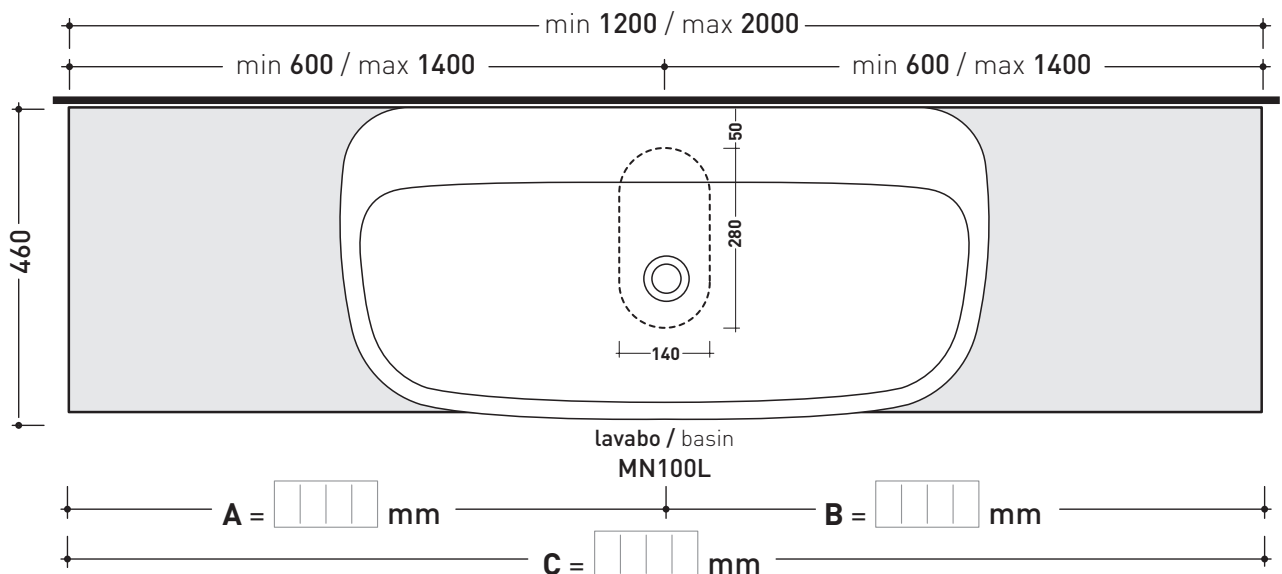

## SLMN100 per Monò 100 (MN100L)

Mensola da cm 120 a 200 x 46 h 6 per lavabo Monò 100  
(staffe di fissaggio incluse)

Complementi: Specchi e Lampade Make-Up  
Specchi Simple  
Specchi App  
Specchio Hot/Cold (SPHC)  
Specchio Left/Right (SPLR)  
Specchi Line (BASC20 - BASC30 - BASC40)

art. **SLMN100**  
 mensola / shelf da / from 120 a / to 200 cm

➔➔ **3**

**SCELTA MATERIALE / MATERIAL SELECTION**

**LEGNO RUSTICO / RUSTIC WOOD**

marrone - brown

➔➔ **4**

**SCELTA MISURE / MEASURES**

➔ **FLAMINIA.**

- A = misura interasse lavabo da sinistra / left distance of basin.
- B = misura interasse lavabo da destra / right distance of basin.
- C = misura totale della mensola / total length of the shelf.
- verificare sempre che / verify that: **A + B = C.**