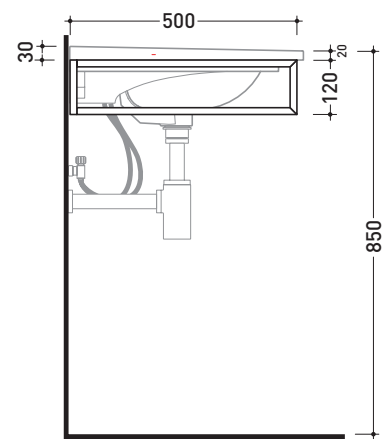

design ANGELETTI - RUZZA

2017

BM105S Bloom 105

Struttura portasciugamani in metallo
per consolle Bloom 105 sospesa

Complementi: Consolle Bloom 105 (BM105L)
Rubinetti lavabo linea ONE - NOKÈ - FOLD - X1
Accessori linea TWO - HOOP - NOKÈ - FOLD

Accessori tecnici: Sifone cromo (SIFL/CR) - Sifone telescopico cromo (SIFL066)
Sifone lavabo Nero mat (SIFLNE)

Dim. Imballo | Peso **3,4 kg** | Pz. Pallet n°

CE

vista zenitale / zenital view

assonometria / axonometry

vista frontale / frontal view

sezione longitudinale / section

dimensioni in mm

Le misure dimensionali riportate hanno una tolleranza del 2%

METALLO: finiture lucide

finiture opache

cromo

nero