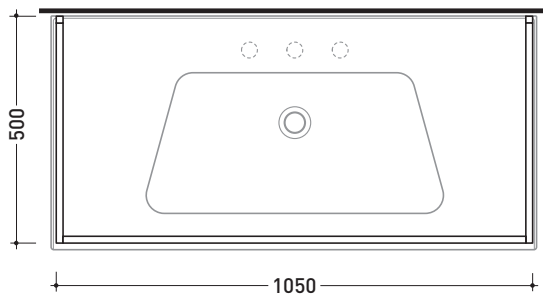

design ANGELETTI - RUZZA

2017

BM105S Bloom 105

Struttura portasciugamani in metallo
per consolle Bloom 105 sospesa

Complementi: Consolle Bloom 105 (BM105L)
Rubinetti lavabo linea ONE - NOKÈ - FOLD - X1
Accessori linea TWO - HOOP - NOKÈ - FOLD

Accessori tecnici: Sifone cromo (SIFL/CR) - Sifone telescopico cromo (SIFL066)
Sifone lavabo Nero mat (SIFLNE)

Dim. Imballo | Peso **3,4 kg** | Pz. Pallet n°

CE

vista zenitale / zenital view

assonometria / axonometry

vista frontale / frontal view

sezione longitudinale / section

dimensioni in mm

Le misure dimensionali riportate hanno una tolleranza del 2%

METALLO: finiture lucide

finiture opache

cromo

nero