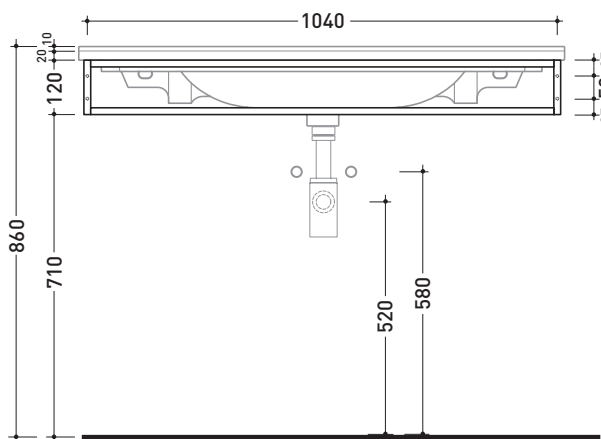

design ANGELETTI - RUZZA

2017

BM105S Bloom 105

Struttura portasciugamani in metallo
per consolle Bloom 105 sospesa

Complementi: Consolle Bloom 105 (BM105L)
Rubinetti lavabo linea ONE - NOKÈ - FOLD - X1
Accessori linea TWO - HOOP - NOKÈ - FOLD

Accessori tecnici: Sifone cromo (SIFL/CR) - Sifone telescopico cromo (SIFL066)
Sifone lavabo Nero mat (SIFLNE)

Dim. Imballo | Peso **3,4 kg** | Pz. Pallet n°

CE

vista zenitale / zenital view

assonometria / axonometry

vista frontale / frontal view

sezione longitudinale / section

dimensioni in mm

Le misure dimensionali riportate hanno una tolleranza del 2%

METALLO: finiture lucide

finiture opache

cromo

nero