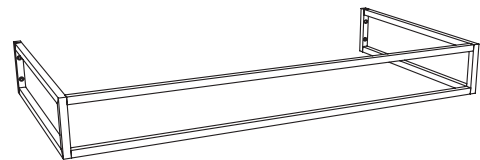

design ANGELETTI - RUZZA

2017

BM105S Bloom 105

Struttura portasciugamani in metallo
per consolle Bloom 105 sospesa

Complementi: Consolle Bloom 105 (BM105L)
Rubinetti lavabo linea ONE - NOKÈ - FOLD - X1
Accessori linea TWO - HOOP - NOKÈ - FOLD

Accessori tecnici: Sifone cromo (SIFL/CR) - Sifone telescopico cromo (SIFL066)
Sifone lavabo Nero mat (SIFLNE)

Dim. Imballo | Peso **3,4 kg** | Pz. Pallet n°

CE

vista zenitale / zenital view

assonometria / axonometry

vista frontale / frontal view

sezione longitudinale / section

dimensioni in mm

Le misure dimensionali riportate hanno una tolleranza del 2%

METALLO: finiture lucide

finiture opache

cromo

nero