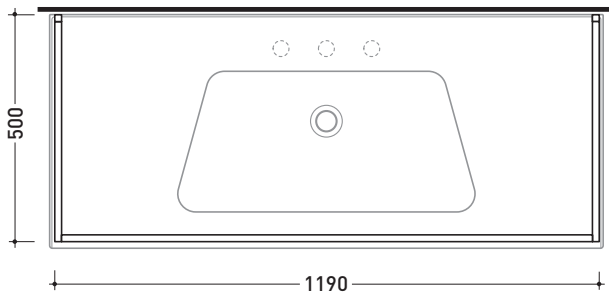

## BM120S Bloom 120

Struttura portasciugamani in metallo  
per consolle Bloom 120 sospesa

Complementi: **Consolle Bloom 120 (BM120L)**  
**Rubinetti lavabo linea ONE - NOKÈ - FOLD - X1**  
**Accessori linea TWO - HOOP - NOKÈ - FOLD**

Accessori tecnici: **Sifone cromo (SIFL/CR) - Sifone telescopico cromo (SIFL066)**  
**Sifone lavabo Nero mat (SIFLNE)**

Dim. Imballo

Peso **3,5 kg**

Pz. Pallet n°

CE

vista zenitale / zenital view

assonometria / axonometry

vista frontale / frontal view

sezione longitudinale / section

dimensioni in mm

METALLO: finiture lucide

finiture opache

cromo

nero

<http://www.ceramicaflaminia.it/it/products/341-bloom>