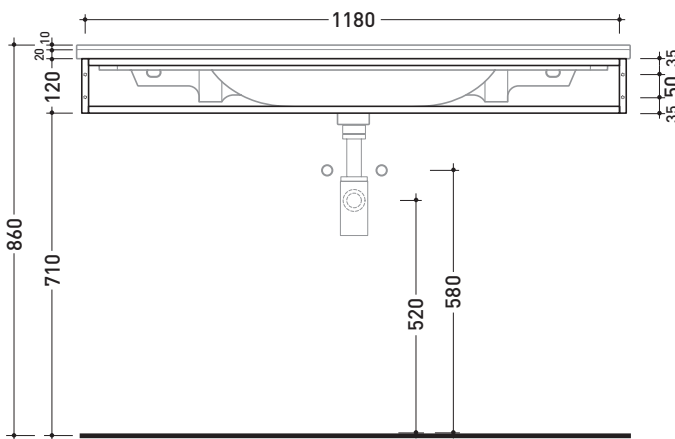

## BM120S Bloom 120

Struttura portasciugamani in metallo  
per consolle Bloom 120 sospesa

Complementi: **Consolle Bloom 120 (BM120L)**  
**Rubinetti lavabo linea ONE - NOKÈ - FOLD - X1**  
**Accessori linea TWO - HOOP - NOKÈ - FOLD**

Accessori tecnici: **Sifone cromo (SIFL/CR) - Sifone telescopico cromo (SIFL066)**  
**Sifone lavabo Nero mat (SIFLNE)**

Dim. Imballo

Peso **3,5 kg**

Pz. Pallet n°

CE

vista zenitale / zenital view

assonometria / axonometry

vista frontale / frontal view

sezione longitudinale / section

dimensioni in mm

METALLO: finiture lucide

finiture opache

cromo

nero

<http://www.ceramicaflaminia.it/it/products/341-bloom>