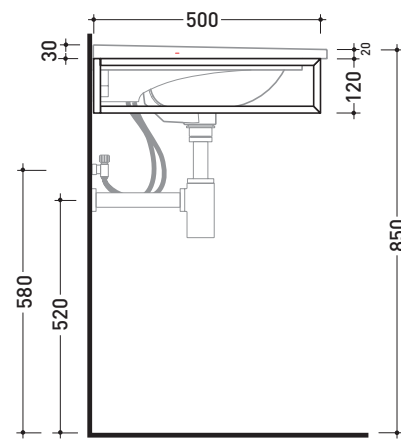

## BM120S Bloom 120

Struttura portasciugamani in metallo  
per consolle Bloom 120 sospesa

Complementi: **Consolle Bloom 120 (BM120L)**  
**Rubinetti lavabo linea ONE - NOKÈ - FOLD - X1**  
**Accessori linea TWO - HOOP - NOKÈ - FOLD**

Accessori tecnici: **Sifone cromo (SIFL/CR) - Sifone telescopico cromo (SIFL066)**  
**Sifone lavabo Nero mat (SIFLNE)**

Dim. Imballo

Peso **3,5 kg**

Pz. Pallet n°

CE

vista zenitale / zenital view

assonometria / axonometry

vista frontale / frontal view

sezione longitudinale / section

dimensioni in mm

METALLO: finiture lucide

finiture opache

cromo

nero

<http://www.ceramicaflaminia.it/it/products/341-bloom>