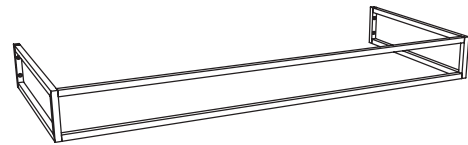

## BM120S Bloom 120

Struttura portasciugamani in metallo  
per consolle Bloom 120 sospesa

Complementi: **Consolle Bloom 120 (BM120L)**  
**Rubinetti lavabo linea ONE - NOKÈ - FOLD - X1**  
**Accessori linea TWO - HOOP - NOKÈ - FOLD**

Accessori tecnici: **Sifone cromo (SIFL/CR) - Sifone telescopico cromo (SIFL066)**  
**Sifone lavabo Nero mat (SIFLNE)**

Dim. Imballo

Peso **3,5 kg**

Pz. Pallet n°

CE

vista zenitale / zenital view

assonometria / axonometry

vista frontale / frontal view

sezione longitudinale / section

dimensioni in mm

METALLO: finiture lucide

finiture opache

cromo

nero

<http://www.ceramicaflaminia.it/it/products/341-bloom>