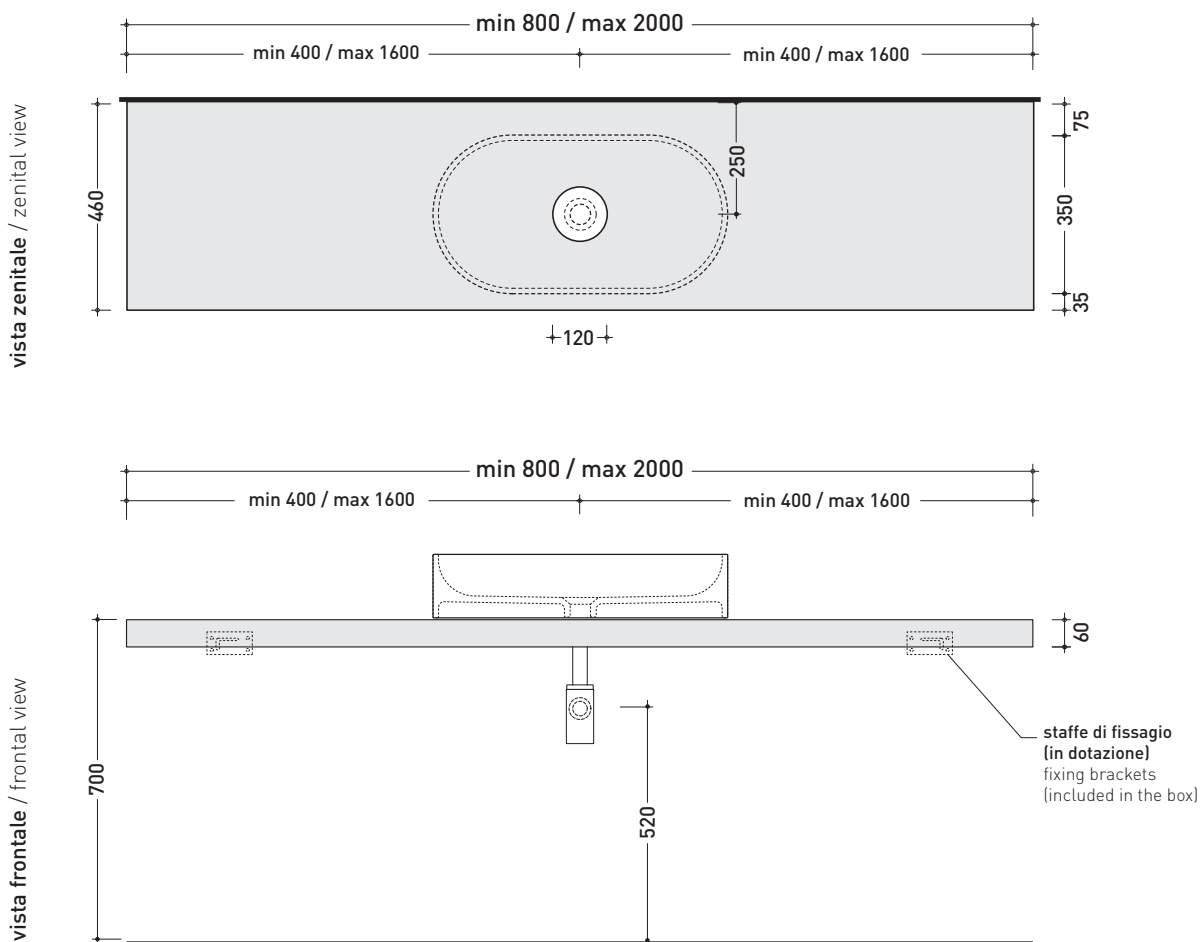

RIFERIMENTO
MODULO ORDINE
OBBLIGATORIO

dimensioni in mm

LEGNO: finitura rustica

marrone