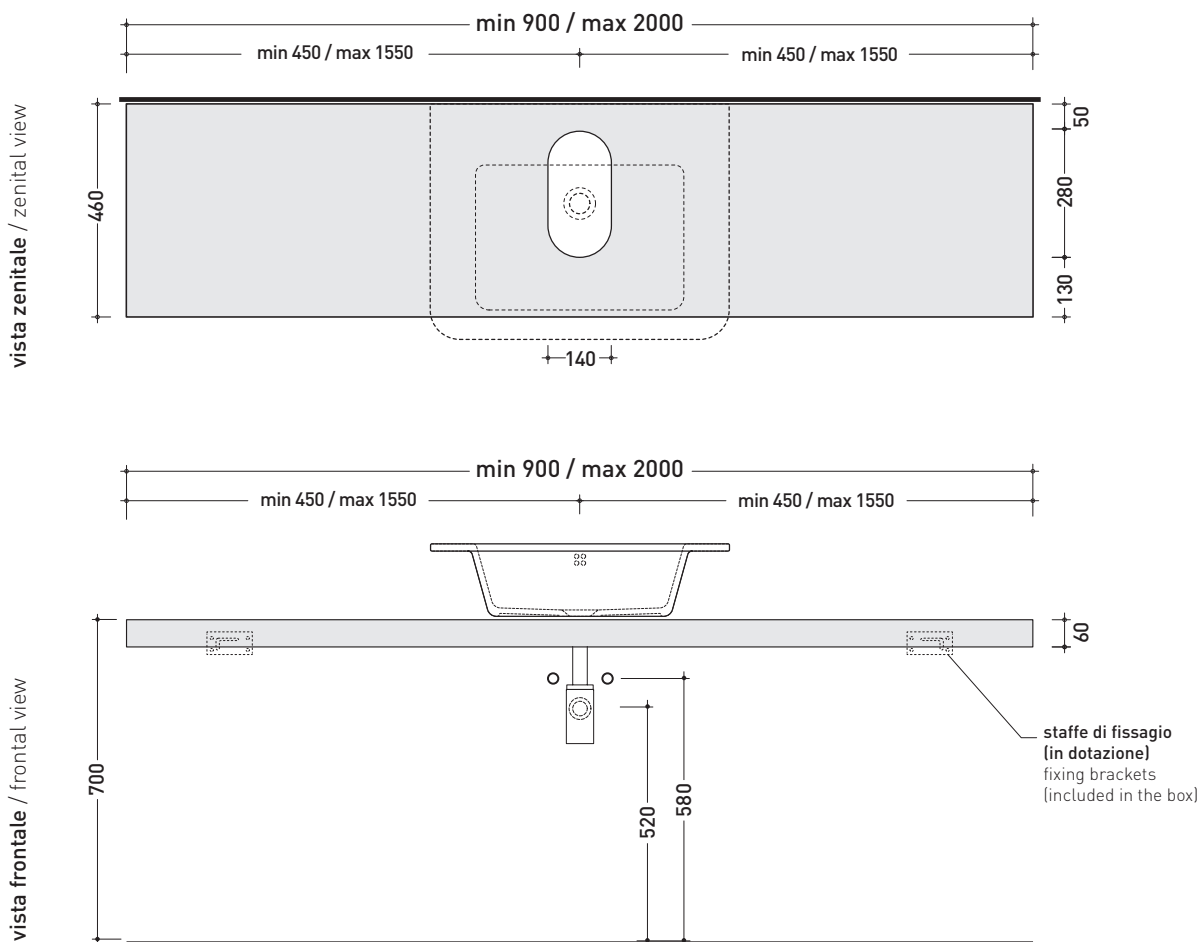

SLVL66 per Volo 66 (VL66L)

Mensola da cm 90 a 200 x 46 x h 6 per lavabo Volo 66
(staffe di fissaggio incluse)

Complementi: Specchi e Lampade Make-Up
Specchi Simple
Specchio Hot/Cold (SPHC)
Specchio Left/Right (SPLR)
Specchi Line (BASC20 - BASC30 - BASC40)

Su questo prodotto Flaminia non pratica fori rubinetteria

RIFERIMENTO
MODULO ORDINE
OBBLIGATORIO

dimensioni in mm

LEGNO: finitura rustica

marrone

MODULO PER LA REALIZZAZIONE DELLE MENSOLE **SOLID** A MISURA PER ART. **VL66L**

- **A** = misura interasse lavabo da sinistra / left distance of basin.
- **B** = misura interasse lavabo da destra / right distance of basin.
- **C** = misura totale della mensola / total length of the shelf.
- verificare sempre che / verify that: **A + B = C.**

art. **SLVL66**
 mensola / shelf da / from 186 a / to 200 cm

➔➔ **3** SCELTA MATERIALE / MATERIAL SELECTION

LEGNO RUSTICO / RUSTIC WOOD

marrone - brown

➔➔ **4** SCELTA MISURE / MEASURES

- **A** = misura interasse lavabo da sinistra / left distance of basin.
- **B** = misura interasse lavabi / distance between basins.
- **C** = misura interasse lavabo da destra / right distance of basin.