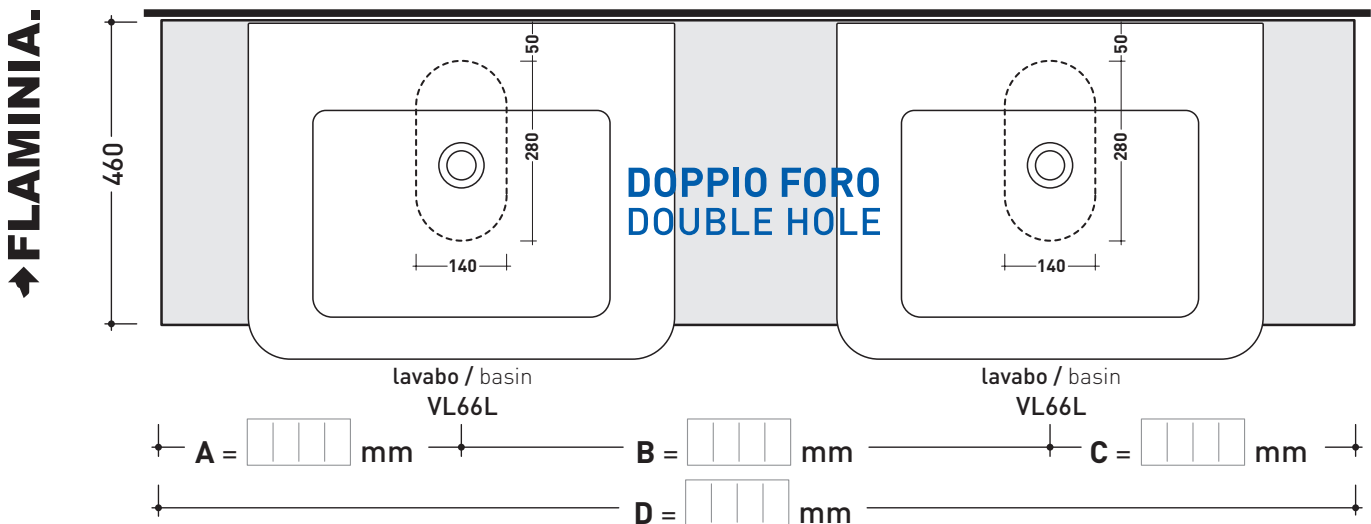

art. **SLVL66**
mensola / shelf da / from 90 a / to 200 cm

➔➔ **3**

SCELTA MATERIALE / MATERIAL SELECTION

LEGNO RUSTICO / RUSTIC WOOD

marrone - brown

➔➔ **4**

SCELTA MISURE / MEASURES

➔ **FLAMINIA.**

- **A** = misura interasse lavabo da sinistra / left distance of basin.
- **B** = misura interasse lavabo da destra / right distance of basin.
- **C** = misura totale della mensola / total length of the shelf.
- verificare sempre che / verify that: **A + B = C.**

art. **SLVL66**
 mensola / shelf da / from 186 a / to 200 cm

➔➔ **3** SCELTA MATERIALE / MATERIAL SELECTION

LEGNO RUSTICO / RUSTIC WOOD

marrone - brown

➔➔ **4** SCELTA MISURE / MEASURES

- **A** = misura interasse lavabo da sinistra / left distance of basin.
- **B** = misura interasse lavabi / distance between basins.
- **C** = misura interasse lavabo da destra / right distance of basin.

- **D** = misura totale della mensola / total length of the shelf.
- verificare sempre che / verify that: **A + B + C = D.**