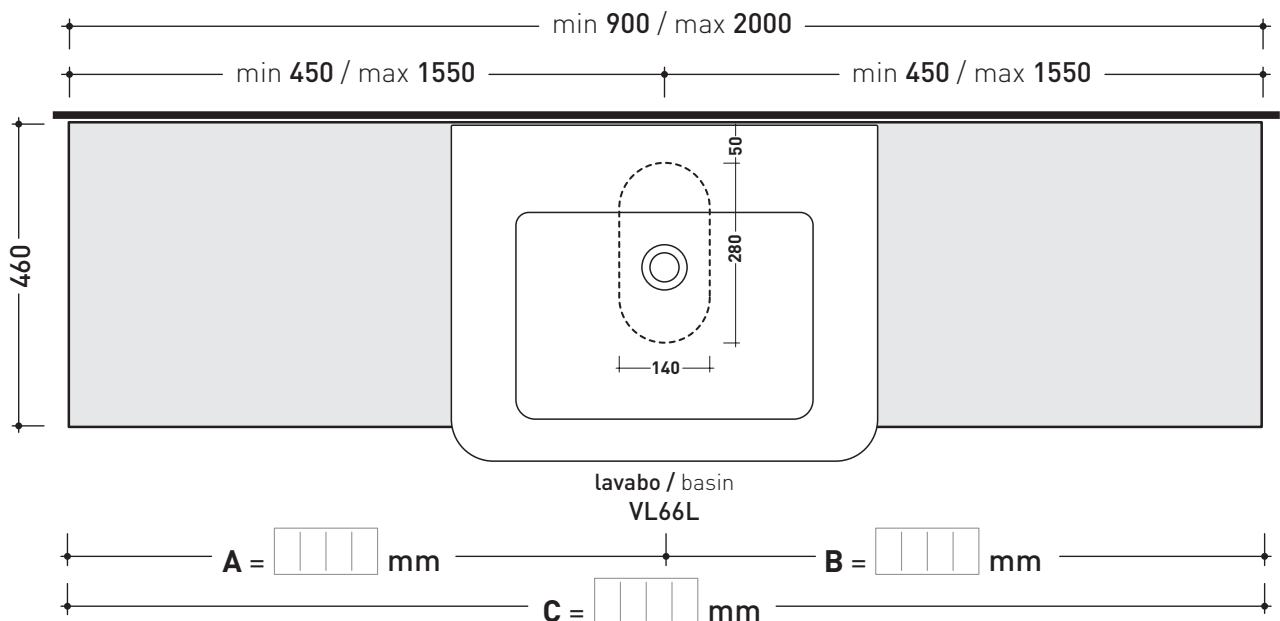

SLVL66 per Volo 66 (VL66L)

Mensola da cm 90 a 200 x 46 x h 6 per lavabo Volo 66
(staffe di fissaggio incluse)

Complementi: Specchi e Lampade Make-Up
Specchi Simple
Specchio Hot/Cold (SPHC)
Specchio Left/Right (SPLR)
Specchi Line (BASC20 - BASC30 - BASC40)

art. **SLVL66**
mensola / shelf da / from 90 a / to 200 cm

➔➔ **3**

SCELTA MATERIALE / MATERIAL SELECTION

LEGNO RUSTICO / RUSTIC WOOD

marrone - brown

➔➔ **4**

SCELTA MISURE / MEASURES

➔ **FLAMINIA.**

- **A** = misura interasse lavabo da sinistra / left distance of basin.
- **B** = misura interasse lavabo da destra / right distance of basin.
- **C** = misura totale della mensola / total length of the shelf.
- verificare sempre che / verify that: **A + B = C.**

art. **SLVL66**
 mensola / shelf da / from 186 a / to 200 cm

➔➔ **3** SCELTA MATERIALE / MATERIAL SELECTION

LEGNO RUSTICO / RUSTIC WOOD

marrone - brown

➔➔ **4** SCELTA MISURE / MEASURES

- **A** = misura interasse lavabo da sinistra / left distance of basin.
- **B** = misura interasse lavabi / distance between basins.
- **C** = misura interasse lavabo da destra / right distance of basin.