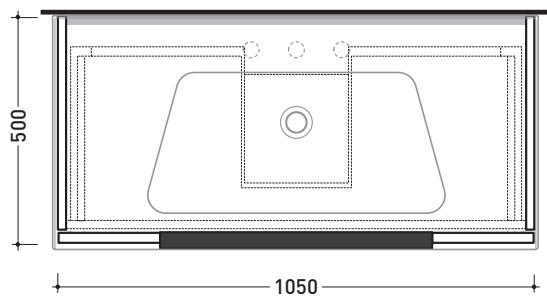

2017

BBX969 Box / Bloom 105

Base portaconsolle H25 - 1 cassetto
per consolle Bloom 105

Complementi: **Consolle Bloom 105** (BM105L)
Rubinetti lavabo linea ONE - NOKÈ - FOLD - X1
Accessori linea TWO - HOOP - NOKÈ - FOLD

Accessori tecnici: **Sifone salvaspazio** (SIFL03)

Dim. Imballo | Peso **25,4 kg** | Pz. Pallet n°

CE

vista zenitale / zenital view

assonometria / axonometry

vista frontale / frontal view

sezione longitudinale / section

dimensioni in mm

Le misure dimensionali riportate hanno una tolleranza del 2%

LEGNO: finiture

OK Alry

OJ Bianco

OJ Grigio

OJ Canapa

<http://www.ceramicaflaminia.it/it/products/341-bloom>