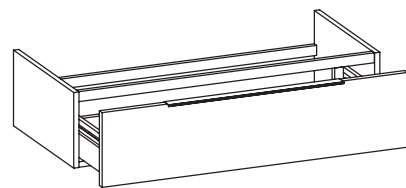

2017

BBX969 Box / Bloom 105

Base portaconsolle H25 - 1 cassetto
per consolle Bloom 105

Complementi: **Consolle Bloom 105** (BM105L)
Rubinetti lavabo linea ONE - NOKÈ - FOLD - X1
Accessori linea TWO - HOOP - NOKÈ - FOLD

Accessori tecnici: **Sifone salvaspazio** (SIFL03)

Dim. Imballo | Peso **25,4 kg** | Pz. Pallet n°

CE

vista zenitale / zenital view

assonometria / axonometry

vista frontale / frontal view

sezione longitudinale / section

dimensioni in mm

Le misure dimensionali riportate hanno una tolleranza del 2%

LEGNO: finiture

OK Alry

OJ Bianco

OJ Grigio

OJ Canapa

<http://www.ceramicaflaminia.it/it/products/341-bloom>