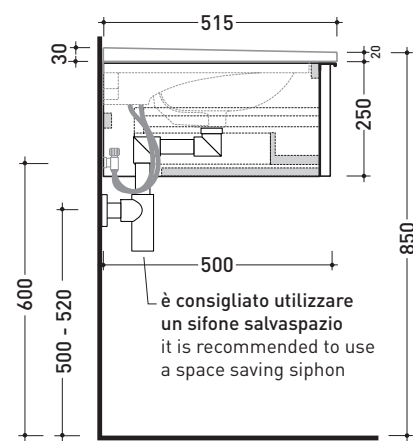

2017

BBX969 Box / Bloom 105

Base portaconsolle H25 - 1 cassetto
per consolle Bloom 105

Complementi: **Consolle Bloom 105** (BM105L)
Rubinetti lavabo linea ONE - NOKÈ - FOLD - X1
Accessori linea TWO - HOOP - NOKÈ - FOLD

Accessori tecnici: **Sifone salvaspazio** (SIFL03)

Dim. Imballo | Peso **25,4 kg** | Pz. Pallet n°

CE

vista zenitale / zenital view

assonometria / axonometry

vista frontale / frontal view

sezione longitudinale / section

dimensioni in mm

Le misure dimensionali riportate hanno una tolleranza del 2%

LEGNO: finiture

OK Alry

OJ Bianco

OJ Grigio

OJ Canapa

<http://www.ceramicaflaminia.it/it/products/341-bloom>