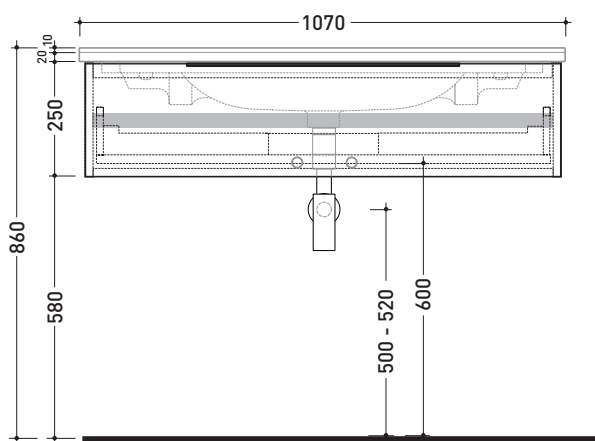

2017

BBX969 Box / Bloom 105

Base portaconsolle H25 - 1 cassetto
per consolle Bloom 105

Complementi: **Consolle Bloom 105** (BM105L)
Rubinetti lavabo linea ONE - NOKÈ - FOLD - X1
Accessori linea TWO - HOOP - NOKÈ - FOLD

Accessori tecnici: **Sifone salvaspazio** (SIFL03)

Dim. Imballo | Peso **25,4 kg** | Pz. Pallet n°

CE

vista zenitale / zenital view

assonometria / axonometry

vista frontale / frontal view

sezione longitudinale / section

dimensioni in mm

Le misure dimensionali riportate hanno una tolleranza del 2%

LEGNO: finiture

OK Alry

OJ Bianco

OJ Grigio

OJ Canapa

<http://www.ceramicaflaminia.it/it/products/341-bloom>