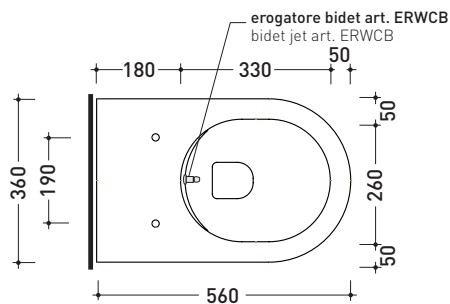

## 5051/WCG + ERWCB\*

Vaso sospeso con sistema **goclean®**

\* **ATTENZIONE:** il foro per l'erogatore bidet deve essere richiesto

Complementi: Coprivaso legno e poliestere (5051CW01)  
 Coprivaso avvolgente in termoindurente a discesa rallentata (5051CW03)  
 Coprivaso avvolgente in termoindurente a discesa rallentata (LKCW07)  
 Coprivaso SLIM in termoindurente a discesa rallentata (5051CW05)  
 Coprivaso SLIM in termoindurente a discesa rallentata (LKCW09)  
 Accessori linea TWO - HOOP - NOKÉ - FOLD

Accessori tecnici: Staffa di fissaggio universale per vasi e bidet sospesi (41/P)

Dim. Imballo 58 x 36,5 x 36 cm | Peso 22,5 kg | Pz. Pallet n° 15

CE UNI EN 997

Dop-No997

vista zenitale / zenital view

dettaglio erogatore / bidet jet detail

sezione longitudinale / section

dimensioni in mm

Le misure dimensionali riportate hanno una tolleranza del 2%

CERAMICA: finiture lucide

bianco

**FLAMINIA** consiglia  
 l'abbinamento  
 di questo Wc con passo  
 rapido/flussometro  
 e cassette alte tradizionali.