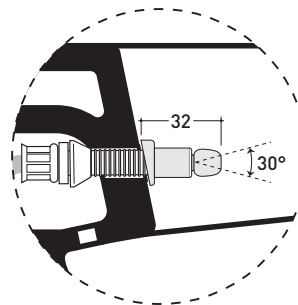

## 5051/WCG + ERWCB\*

Vaso sospeso con sistema **goclean®**

\* **ATTENZIONE:** il foro per l'erogatore bidet deve essere richiesto

Complementi: Coprivaso legno e poliestere (5051CW01)  
 Coprivaso avvolgente in termoindurente a discesa rallentata (5051CW03)  
 Coprivaso avvolgente in termoindurente a discesa rallentata (LKCW07)  
 Coprivaso SLIM in termoindurente a discesa rallentata (5051CW05)  
 Coprivaso SLIM in termoindurente a discesa rallentata (LKCW09)  
 Accessori linea TWO - HOOP - NOKÉ - FOLD

Accessori tecnici: Staffa di fissaggio universale per vasi e bidet sospesi (41/P)

Dim. Imballo 58 x 36,5 x 36 cm | Peso 22,5 kg | Pz. Pallet n° 15

CE UNI EN 997

Dop-No997

vista zenitale / zenital view

dettaglio erogatore / bidet jet detail

sezione longitudinale / section

dimensioni in mm

Le misure dimensionali riportate hanno una tolleranza del 2%

CERAMICA: finiture lucide

bianco

**FLAMINIA** consiglia  
 l'abbinamento  
 di questo Wc con passo  
 rapido/flussometro  
 e cassette alte tradizionali.