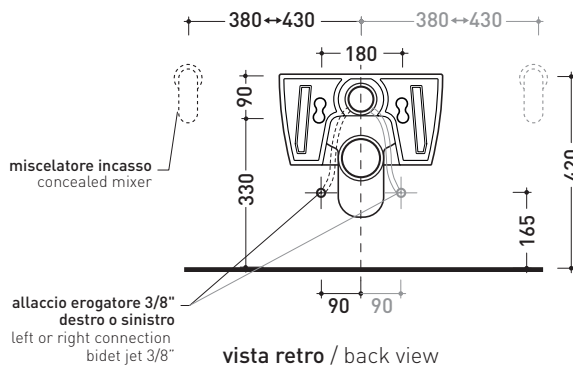

## 5051/WCG + ERWCB\*

Vaso sospeso con sistema **goclean®**

\* **ATTENZIONE:** il foro per l'erogatore bidet deve essere richiesto

Complementi: Coprivaso legno e poliestere (5051CW01)  
 Coprivaso avvolgente in termoindurente a discesa rallentata (5051CW03)  
 Coprivaso avvolgente in termoindurente a discesa rallentata (LKCW07)  
 Coprivaso SLIM in termoindurente a discesa rallentata (5051CW05)  
 Coprivaso SLIM in termoindurente a discesa rallentata (LKCW09)  
 Accessori linea TWO - HOOP - NOKÉ - FOLD

Accessori tecnici: Staffa di fissaggio universale per vasi e bidet sospesi (41/P)

Dim. Imballo 58 x 36,5 x 36 cm | Peso 22,5 kg | Pz. Pallet n° 15

CE UNI EN 997

Dop-No997

vista zenitale / zenital view

dettaglio erogatore / bidet jet detail

sezione longitudinale / section

dimensioni in mm

Le misure dimensionali riportate hanno una tolleranza del 2%

CERAMICA: finiture lucide

bianco

**FLAMINIA** consiglia  
 l'abbinamento  
 di questo Wc con passo  
 rapido/flussometro  
 e cassette alte tradizionali.