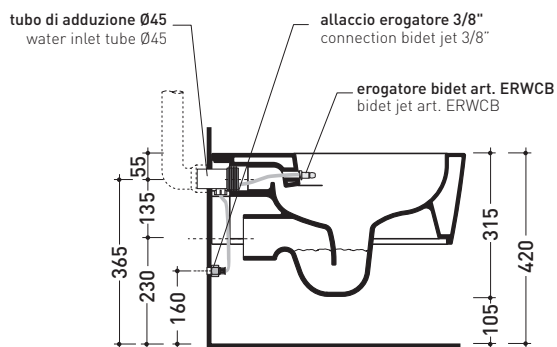

## 5051/WCG + ERWCB\*

Vaso sospeso con sistema **goclean®**

\* **ATTENZIONE:** il foro per l'erogatore bidet deve essere richiesto

Complementi: Coprivaso legno e poliestere (5051CW01)  
 Coprivaso avvolgente in termoindurente a discesa rallentata (5051CW03)  
 Coprivaso avvolgente in termoindurente a discesa rallentata (LKCW07)  
 Coprivaso SLIM in termoindurente a discesa rallentata (5051CW05)  
 Coprivaso SLIM in termoindurente a discesa rallentata (LKCW09)  
 Accessori linea TWO - HOOP - NOKÉ - FOLD

Accessori tecnici: Staffa di fissaggio universale per vasi e bidet sospesi (41/P)

Dim. Imballo 58 x 36,5 x 36 cm | Peso 22,5 kg | Pz. Pallet n° 15

CE UNI EN 997

Dop-No997

vista zenitale / zenital view

dettaglio erogatore / bidet jet detail

sezione longitudinale / section

dimensioni in mm

Le misure dimensionali riportate hanno una tolleranza del 2%

CERAMICA: finiture lucide

bianco

**FLAMINIA** consiglia  
 l'abbinamento  
 di questo Wc con passo  
 rapido/flussometro  
 e cassette alte tradizionali.